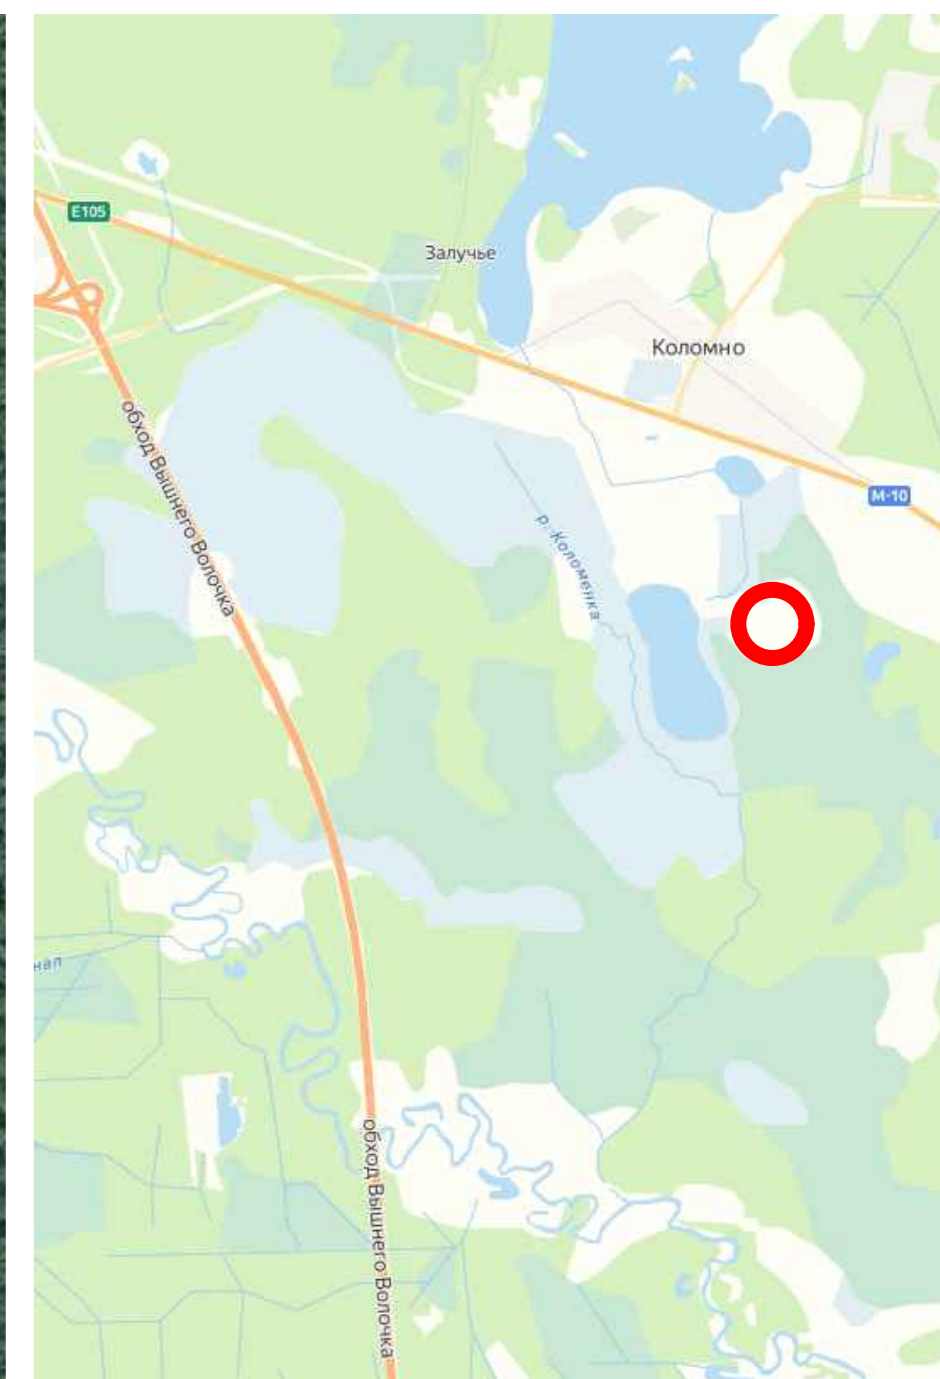

Ситуационный план

Посёлок программистов 23.73

- 69:06:0000019:1083
- 69:06:0000019:1084
- 69:06:0000019:1085
- 69:06:0000019:1086
- 69:06:0000019:1087
- 69:06:0000019:1088
- 69:06:0000019:1089
- 69:06:0000019:1090
- 69:06:0000019:1091
- 69:06:0000019:1092
- 69:06:0000019:1093
- 69:06:0000019:1094
- 69:06:0000019:1095
- 69:06:0000019:1100/3
- 69:06:0000019:1100/4
- 69:06:0000019:1101
- 69:06:0000019:1102
- 69:06:0000019:1103
- 69:06:0000019:1104
- 69:06:0000019:1105
- 69:06:0000019:1106
- 69:06:0000019:1107