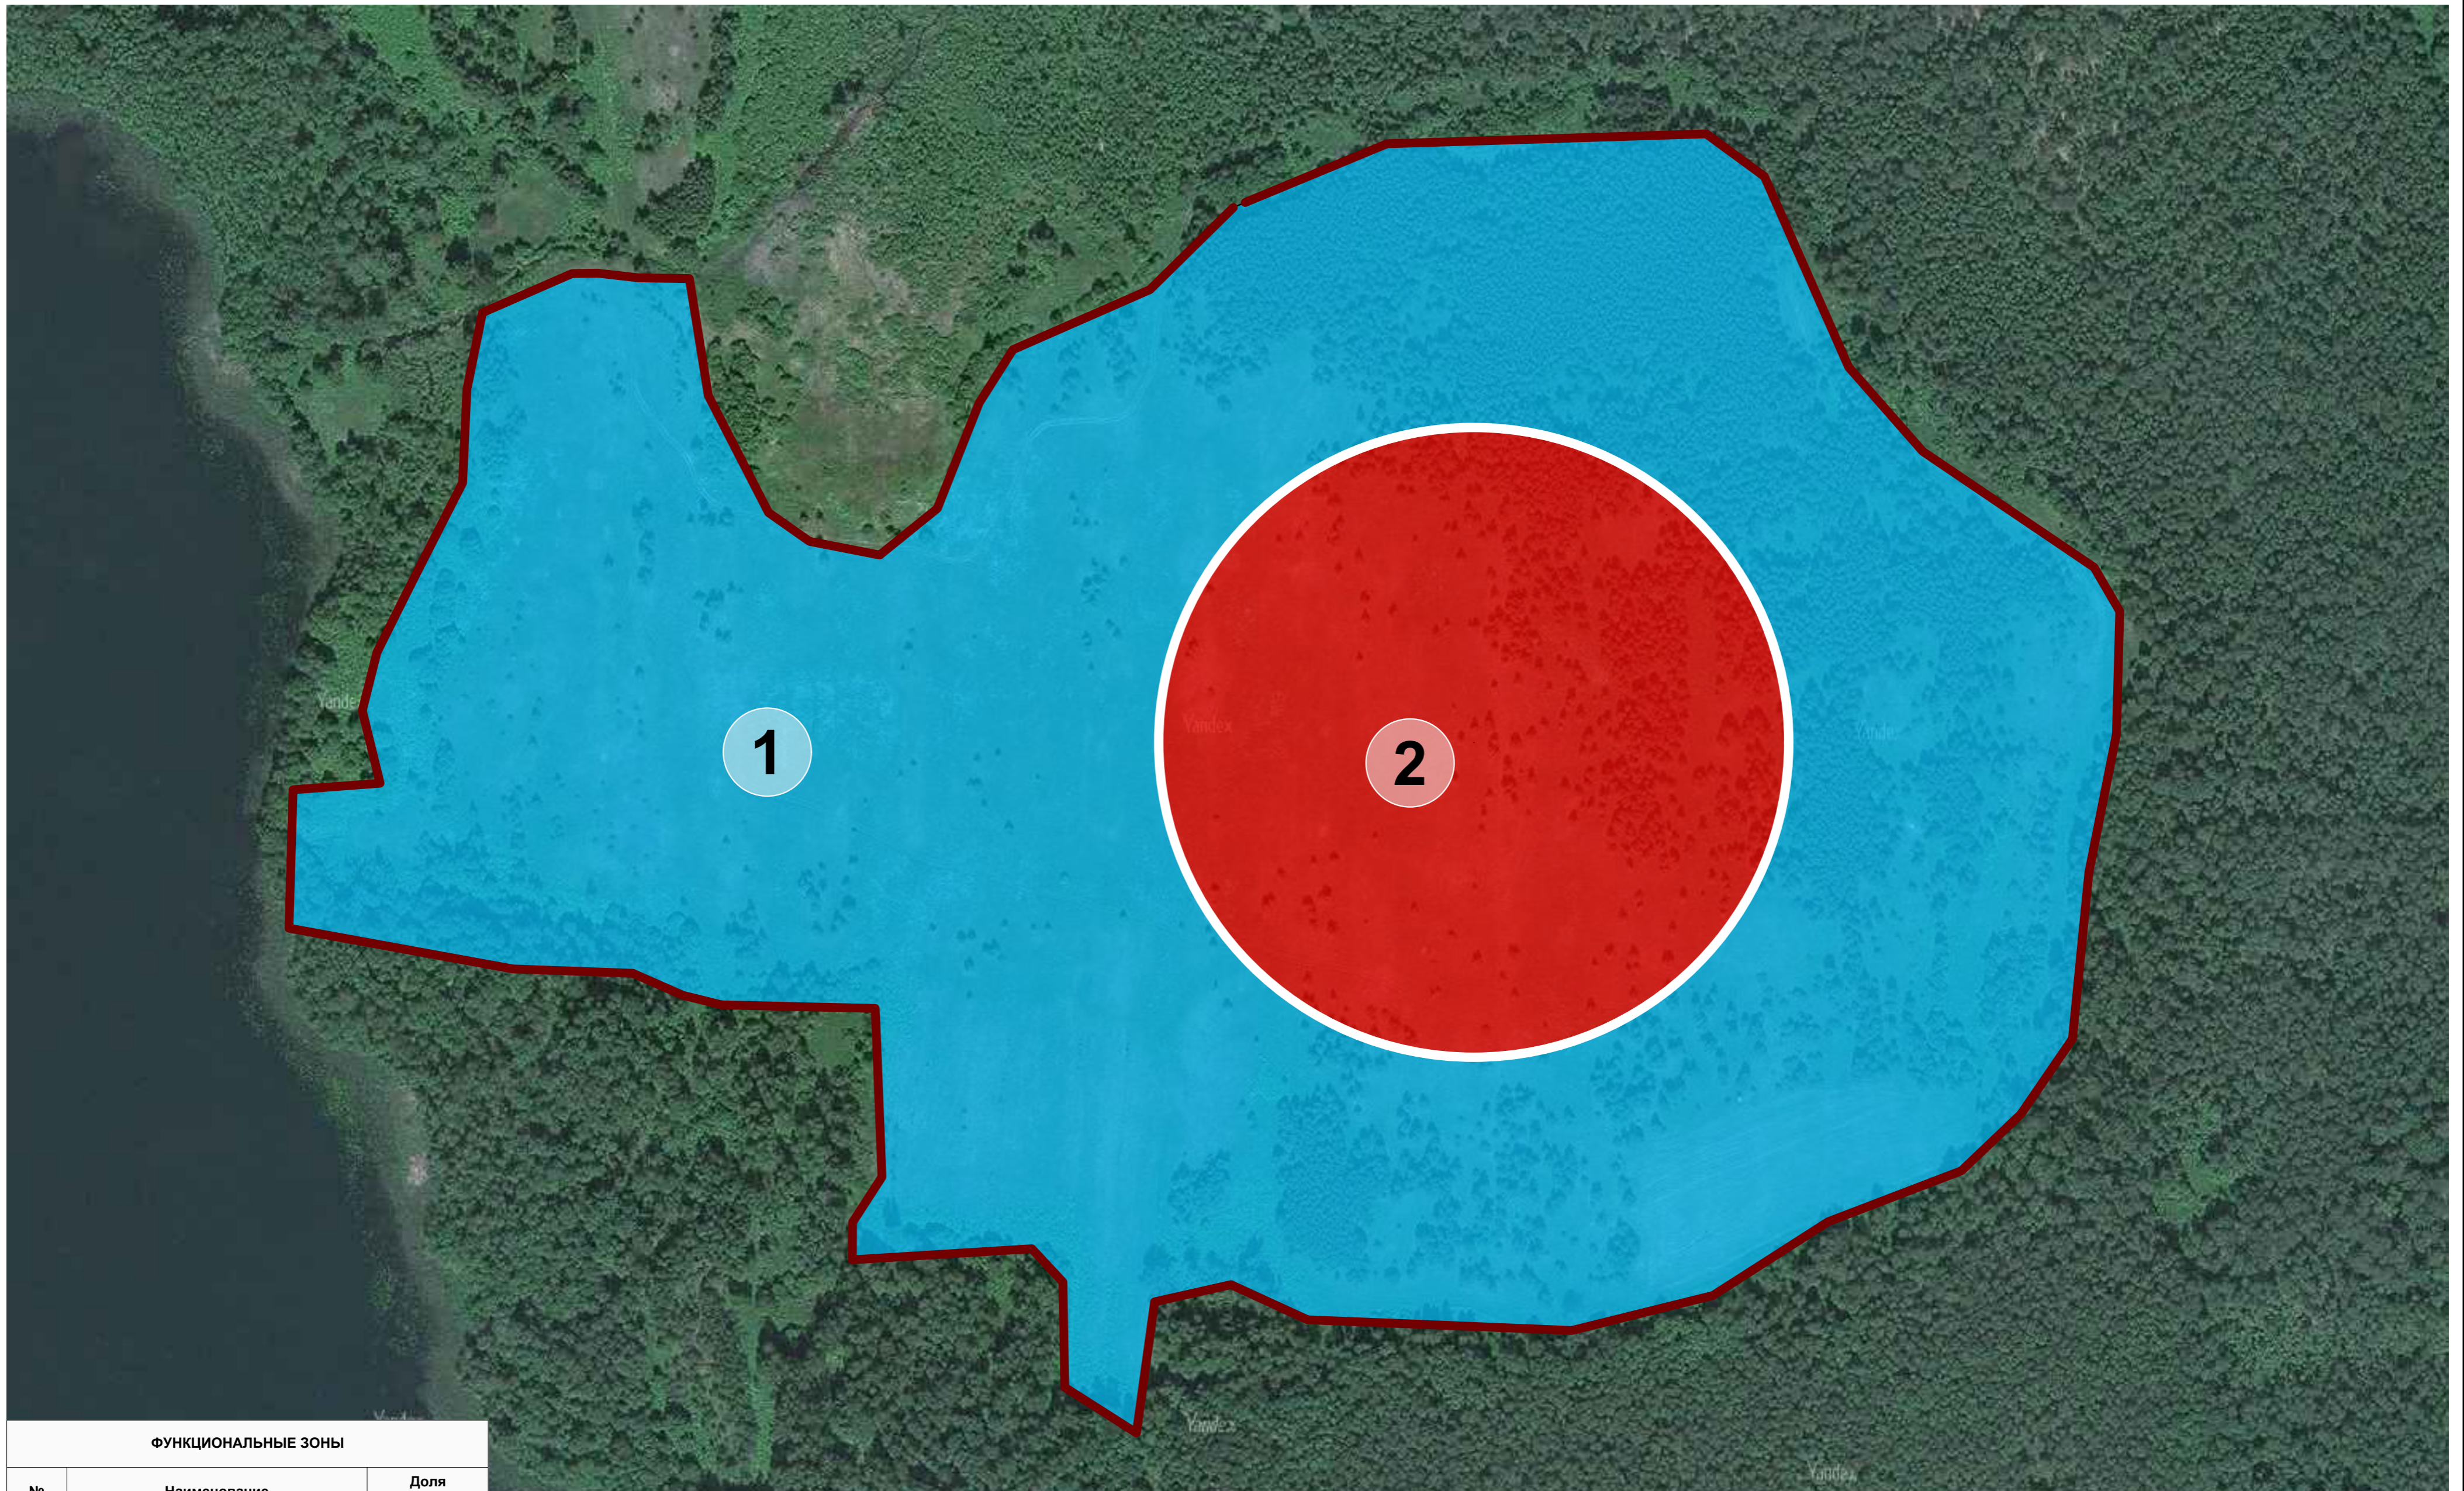

ЭСКИЗНЫЙ ПРОЕКТ РАЗВИТИЯ ПОСЁЛКА ПРОГРАММИСТОВ

**Борисовское сельское поселение, Вышневолоцкий муниципальный район, Тверской области
площадь территории 23,73 га**

**ООО УК "МОЙ ГЕКТАР"
Москва 2024 г.**

План земельного участка

Ситуационный план

Посёлок программистов 23.73

- 69:06:0000019:1083
- 69:06:0000019:1084
- 69:06:0000019:1085
- 69:06:0000019:1086
- 69:06:0000019:1087
- 69:06:0000019:1088
- 69:06:0000019:1089
- 69:06:0000019:1090
- 69:06:0000019:1091
- 69:06:0000019:1092
- 69:06:0000019:1093
- 69:06:0000019:1094
- 69:06:0000019:1095
- 69:06:0000019:1100/3
- 69:06:0000019:1100/4
- 69:06:0000019:1101
- 69:06:0000019:1102
- 69:06:0000019:1103
- 69:06:0000019:1104
- 69:06:0000019:1105
- 69:06:0000019:1106
- 69:06:0000019:1107

ФУНКЦИОНАЛЬНЫЕ ЗОНЫ		
№	Наименование	Доля территории
1	Территория индивидуальных участков	80 %
2	Территория общественной инфраструктуры	20 %

УСЛОВНЫЕ ОБОЗНАЧЕНИЯ	
●●●●●●	водоснабжение
●●●●●●	водоотведение
—○—	электроснабжение

План организации территории в системе поселка