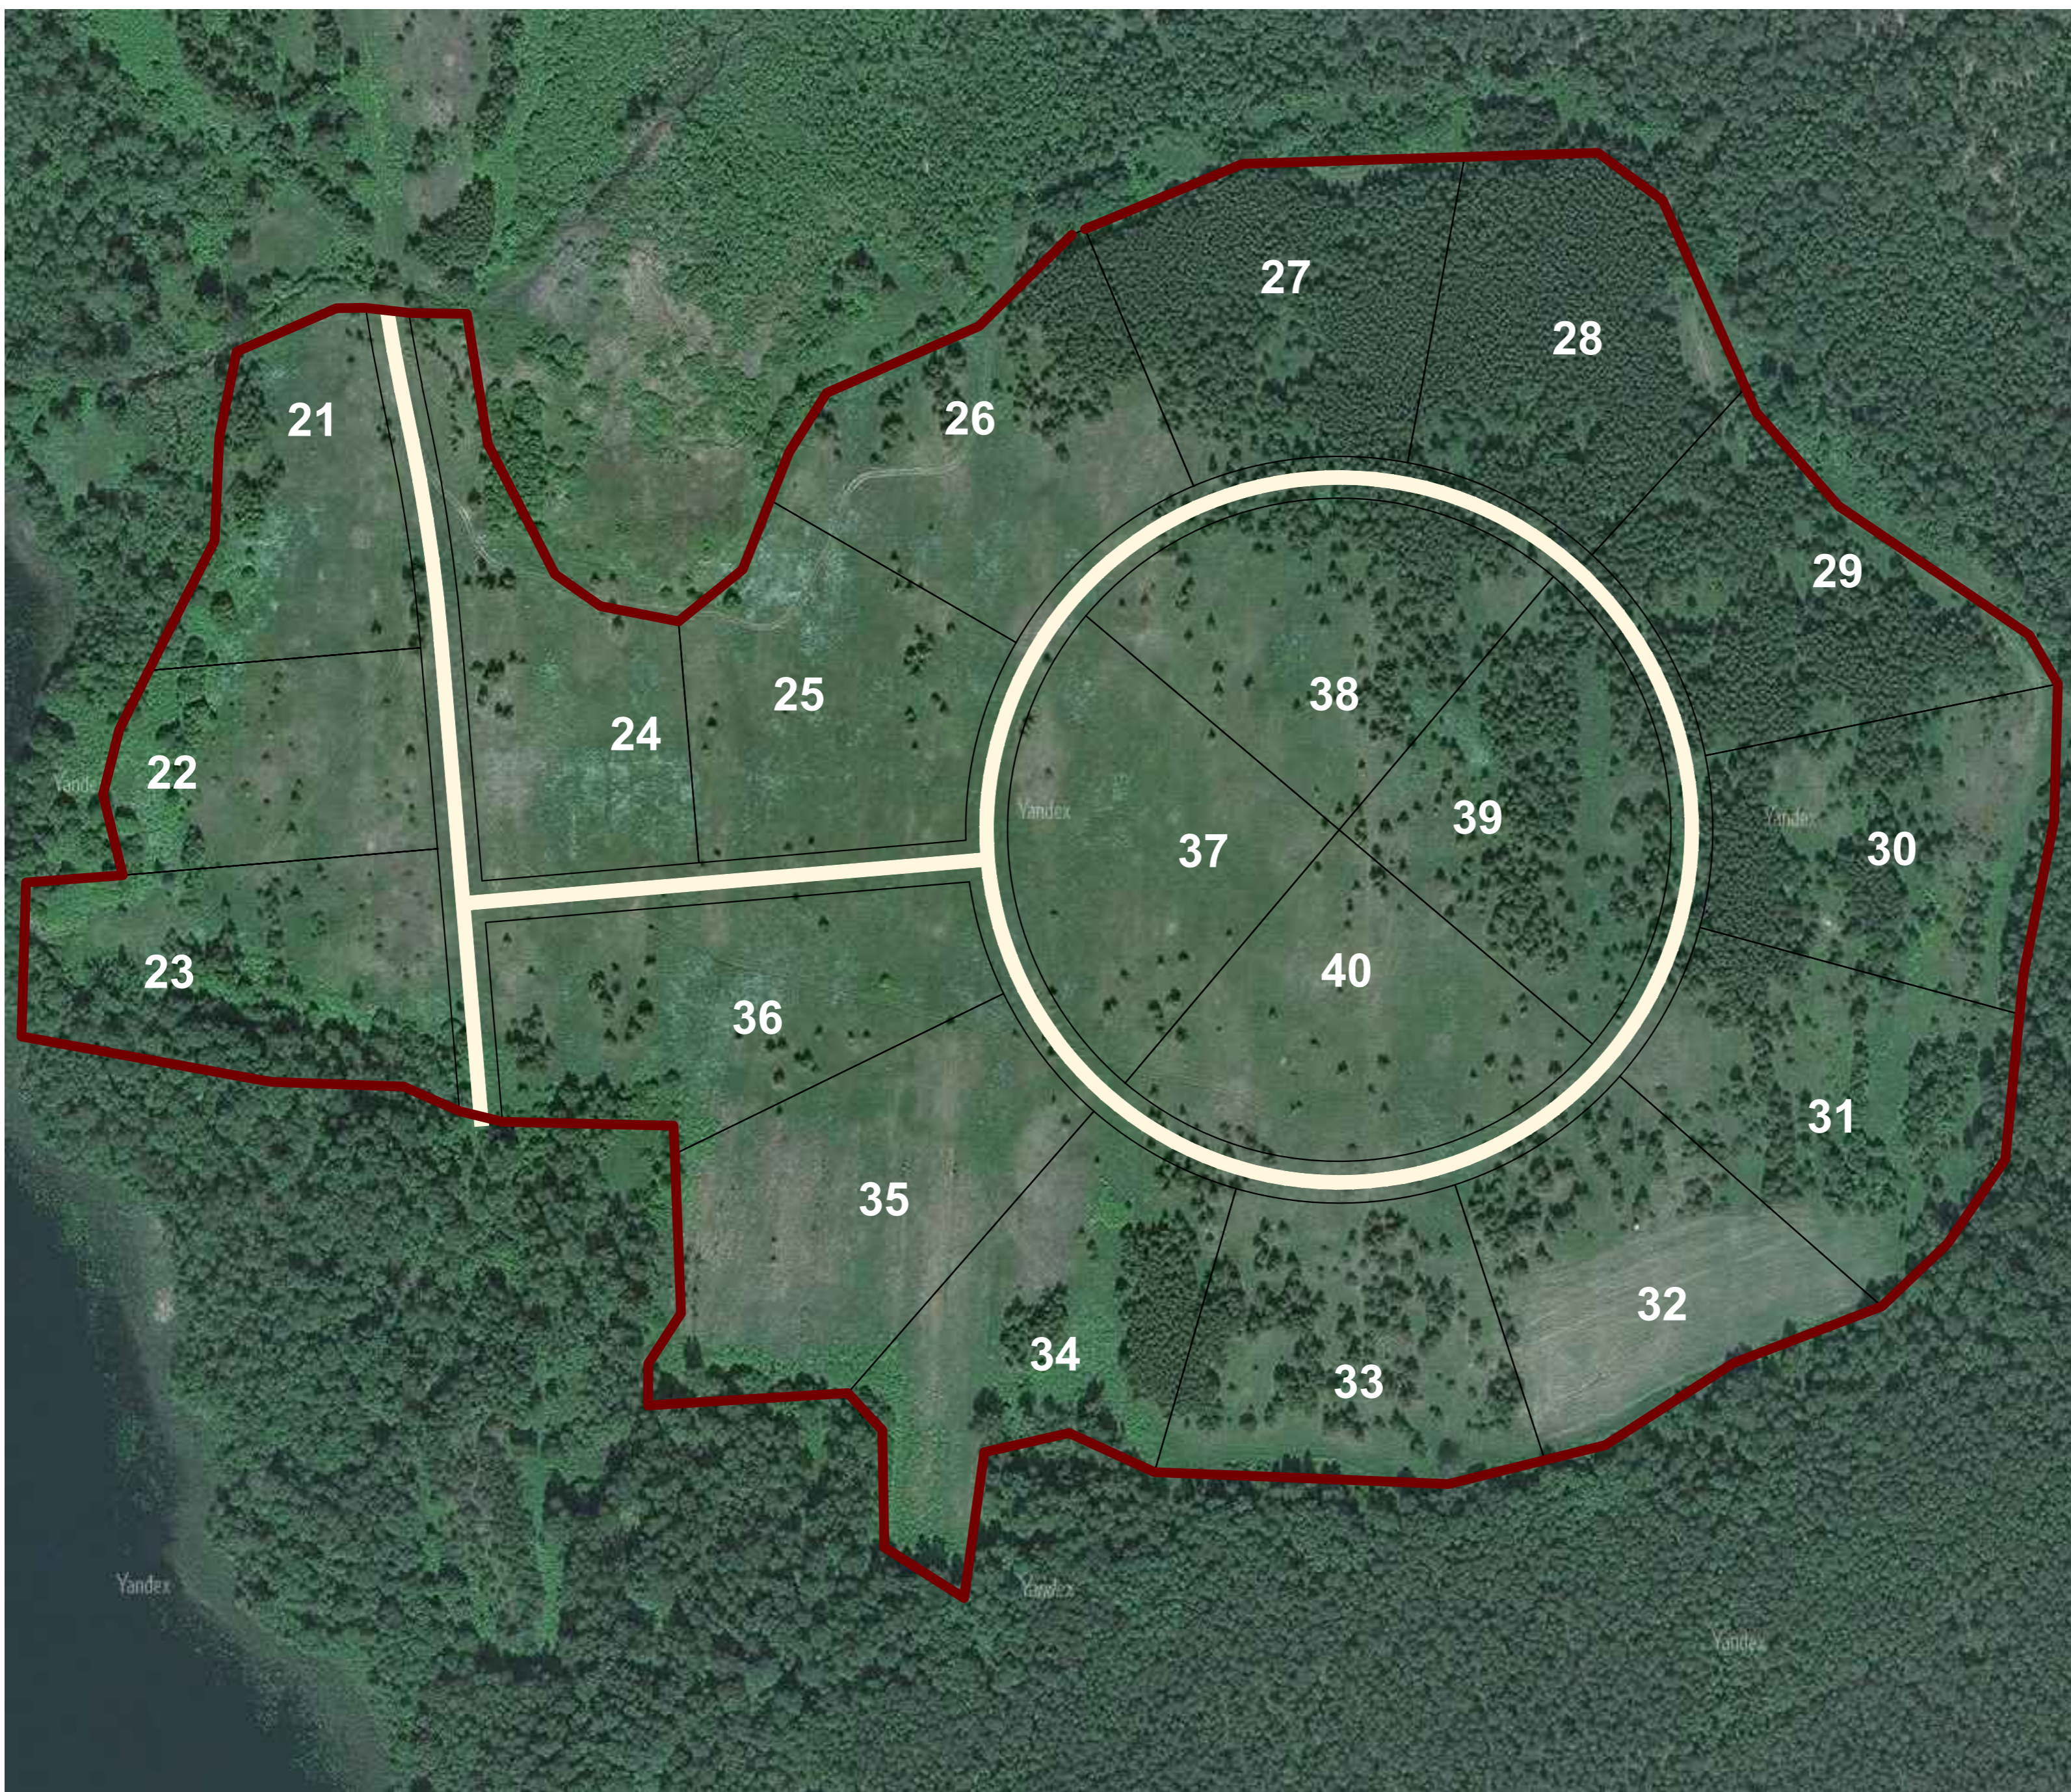

ЭСКИЗНЫЙ ПРОЕКТ РАЗВИТИЯ ПОСЁЛКА ПРОГРАММИСТОВ

**Борисовское сельское поселение, Вышневолоцкий муниципальный район, Тверской области
площадь территории 23,73 га**

**ООО УК "МОЙ ГЕКТАР"
Москва 2024 г.**

План земельного участка

Ситуационный план

Посёлок программистов 23.73

- 69:06:0000019:1083
- 69:06:0000019:1084
- 69:06:0000019:1085
- 69:06:0000019:1086
- 69:06:0000019:1087
- 69:06:0000019:1088
- 69:06:0000019:1089
- 69:06:0000019:1090
- 69:06:0000019:1091
- 69:06:0000019:1092
- 69:06:0000019:1093
- 69:06:0000019:1094
- 69:06:0000019:1095
- 69:06:0000019:1100/3
- 69:06:0000019:1100/4
- 69:06:0000019:1101
- 69:06:0000019:1102
- 69:06:0000019:1103
- 69:06:0000019:1104
- 69:06:0000019:1105
- 69:06:0000019:1106
- 69:06:0000019:1107

ФУНКЦИОНАЛЬНЫЕ ЗОНЫ		
№	Наименование	Доля территории
1	Территория индивидуальных участков	80 %
2	Территория общественной инфраструктуры	20 %

УСЛОВНЫЕ ОБОЗНАЧЕНИЯ	
●●●●●●	водоснабжение
●●●●●●	водоотведение
—○—	электроснабжение

План организации территории в системе поселка