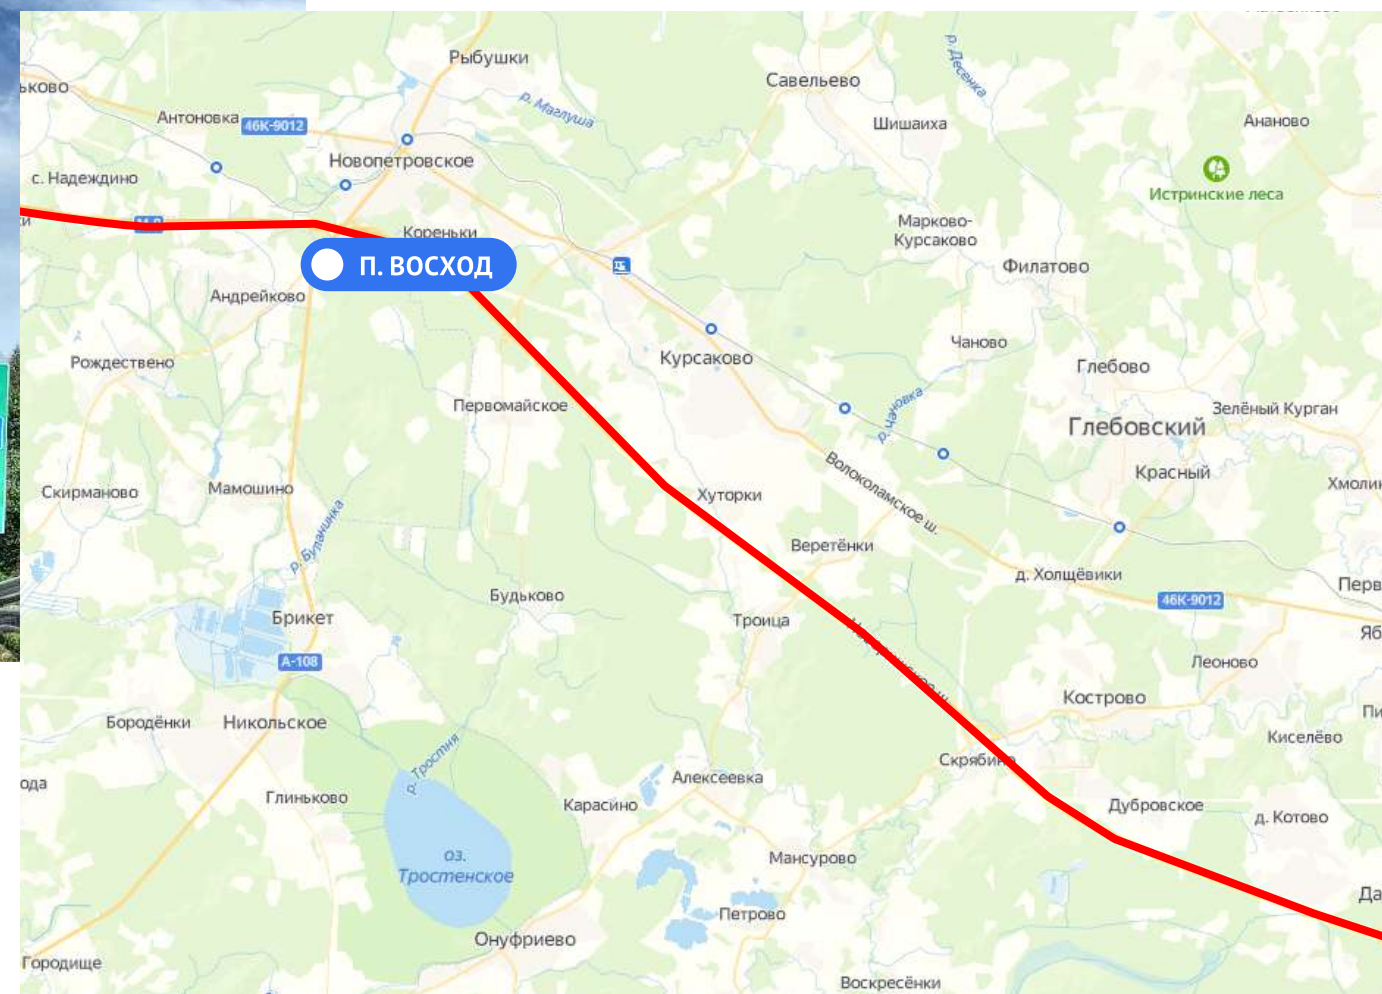

**МОЙ
ГЕКТАР**

ДОЛИНА ВОЛГИ

СХЕМА ПРОЕЗДА

КАК ДОЕХАТЬ НА МАШИНЕ ДО ПОСЕЛКА?

РАСШИРЕНИЕ НОВОРИЖСКОГО ШОССЕ

ВОЛОКОЛАМСК - РЖЕВ
ПОЛОСЫ: 2 → 4

По поручению президента идет расширение трассы М-9, Новорижского шоссе, с двух до четырех полос, от Волоколамска до Ржева. Кроме расширения дороги, будут проведены работы по ремонту существующей полосы, обустройству остановок общественного транспорта, установке линий электроосвещения. Расширение трассы, несомненно, позитивно скажется на развитии Тверского региона, безопасности движения и средней скорости в пути.

КАК ДОЕХАТЬ НА МАШИНЕ ДО ПОСЕЛКА?

1 ЭТАП

от МКАД по Новорижскому шоссе
до д. Покровское

НОВОРИЖСКОЕ ШОССЕ

Г. МОСКВА

Д. ПОКРОВСКОЕ

КАК ДОЕХАТЬ НА МАШИНЕ ДО ПОСЕЛКА?

2 ЭТАП

Далее направляйтесь в сторону п. Восход

M10

Д. ПОКРОВСКОЕ

П. ВОСХОД

КАК ДОЕХАТЬ НА МАШИНЕ ДО ПОСЕЛКА?

M10

3 ЭТАП

Продолжайте путь мимо г. Волоколамск,
по Новорижскому шоссе в сторону д. Князьи горы