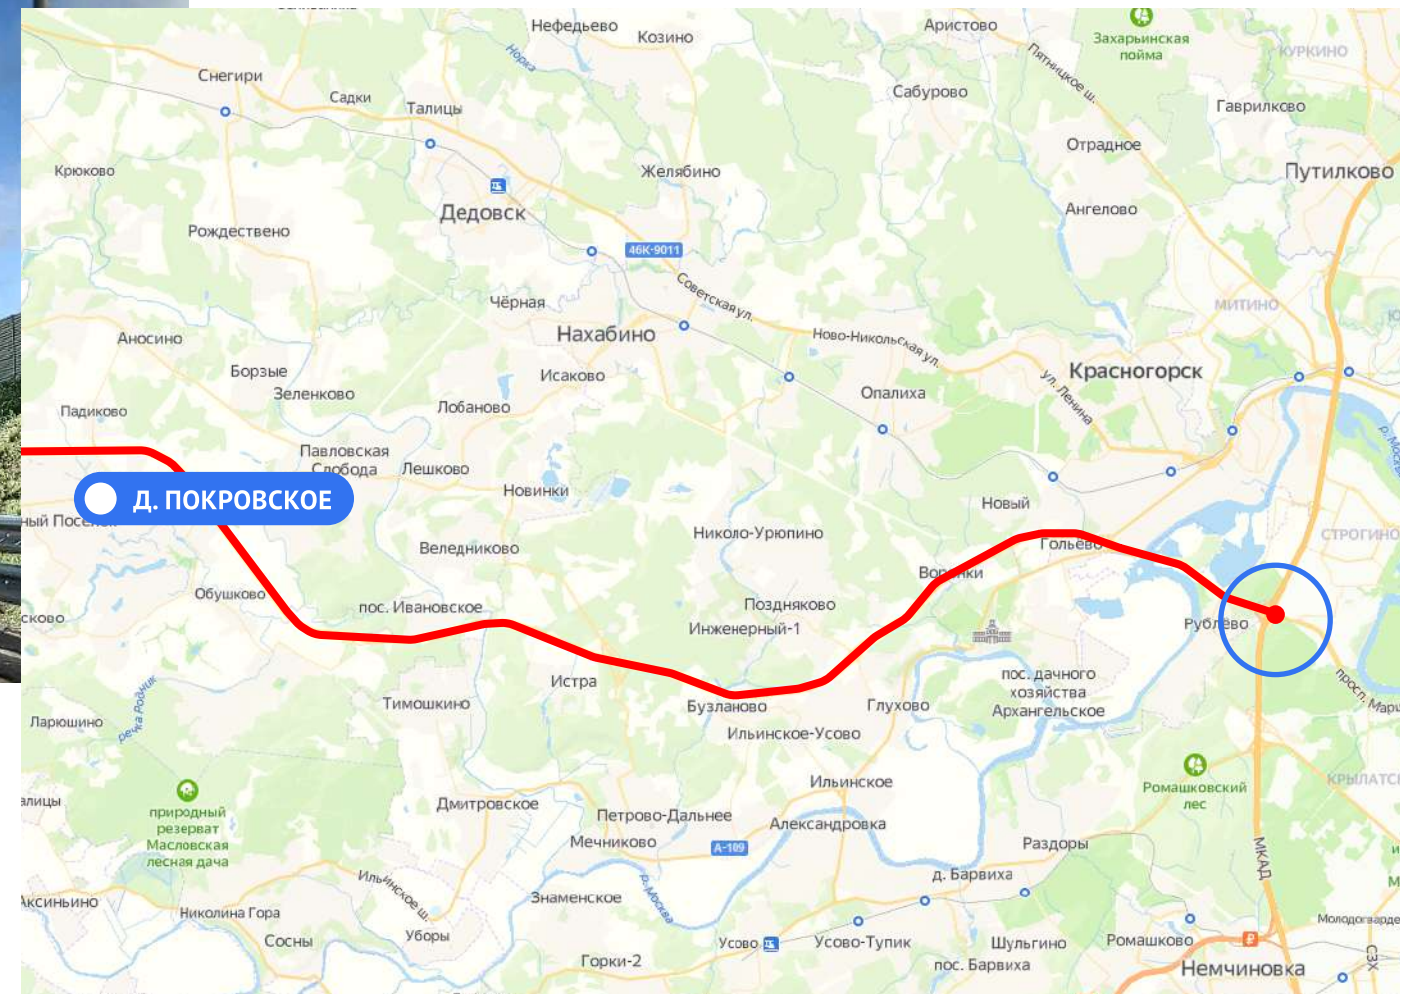

**МОЙ
ГЕКТАР**

ДОЛИНА ВОЛГИ

СХЕМА ПРОЕЗДА

КАК ДОЕХАТЬ НА МАШИНЕ ДО ПОСЕЛКА?

РАСШИРЕНИЕ НОВОРИЖСКОГО ШОССЕ

ВОЛОКОЛАМСК - РЖЕВ
ПОЛОСЫ: 2 → 4

По поручению президента идет расширение трассы М-9, Новорижского шоссе, с двух до четырех полос, от Волоколамска до Ржева. Кроме расширения дороги, будут проведены работы по ремонту существующей полосы, обустройству остановок общественного транспорта, установке линий электроосвещения. Расширение трассы, несомненно, позитивно скажется на развитии Тверского региона, безопасности движения и средней скорости в пути.

КАК ДОЕХАТЬ НА МАШИНЕ ДО ПОСЕЛКА?

1 ЭТАП

от МКАД по Новорижскому шоссе
до д. Покровское

НОВОРИЖСКОЕ ШОССЕ

Г. МОСКВА

Д. ПОКРОВСКОЕ

КАК ДОЕХАТЬ НА МАШИНЕ ДО ПОСЕЛКА?

2 ЭТАП

Далее направляйтесь в сторону п. Восход

M10

Д. ПОКРОВСКОЕ

П. ВОСХОД

КАК ДОЕХАТЬ НА МАШИНЕ ДО ПОСЕЛКА?

M10

3 ЭТАП

Продолжайте путь мимо г. Волоколамск,
по Новорижскому шоссе в сторону д. Князьи горы

КАК ДОЕХАТЬ НА МАШИНЕ ДО ПОСЕЛКА?

9 ЭТАП

Сразу за д. Лежки располагается наш поселок

М9

Д. ЛЕЖКИ

НАШ ПОСЕЛОК

ЭСКИЗНЫЙ ПЛАН ПОСЕЛКА