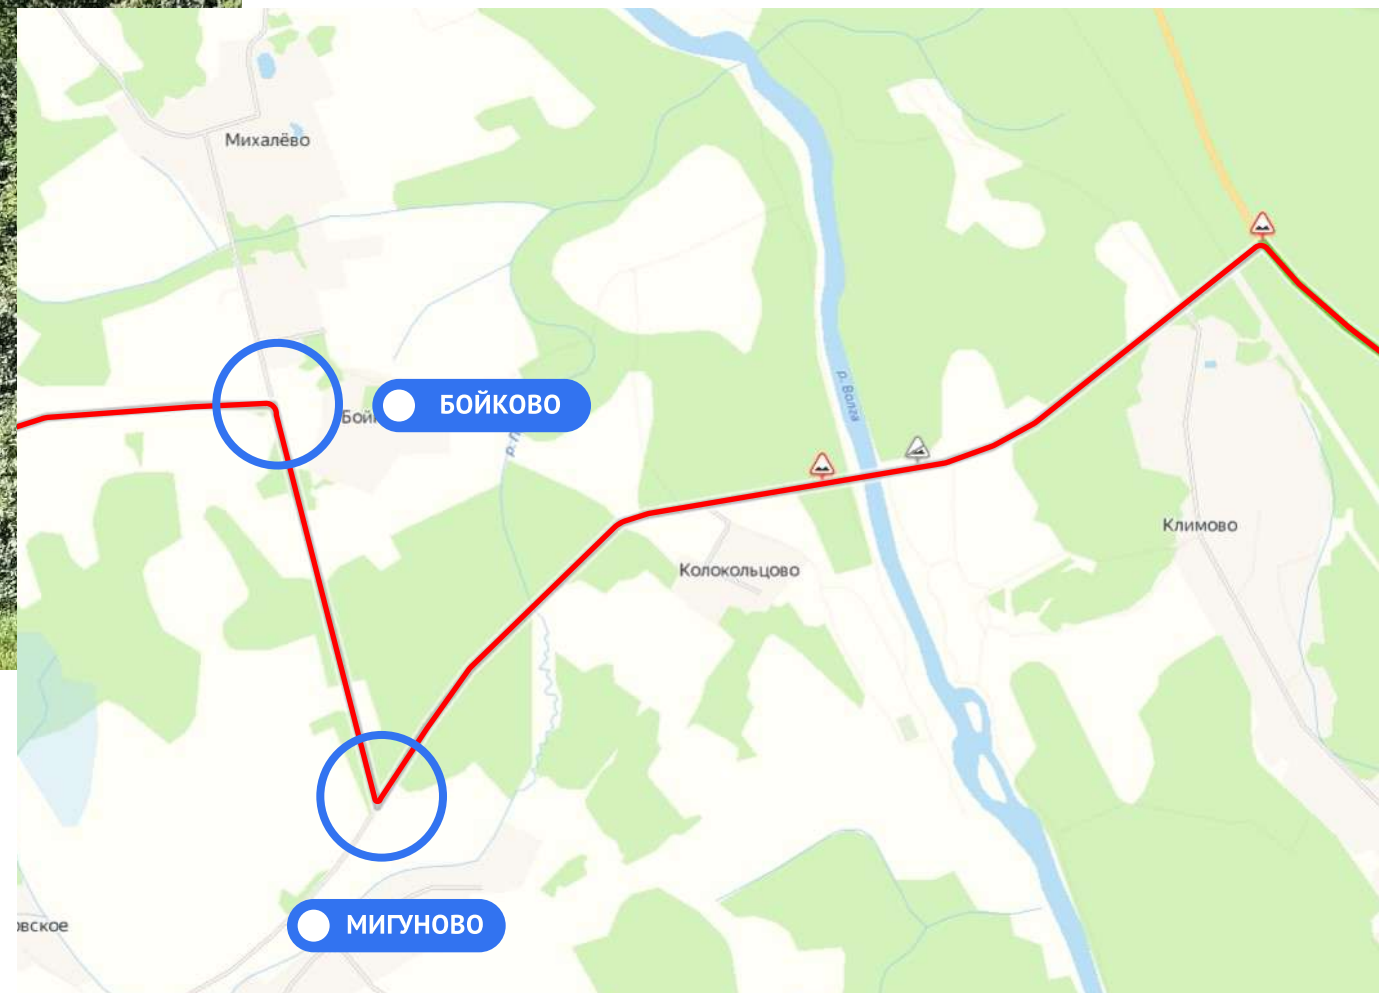

С ул. Ленина повернуть налево
и продолжить движение до д. Бахмутово

М9

Г. РЖЕВ

Д. БАХМУТОВО

КАК ДОЕХАТЬ НА МАШИНЕ ДО ПОСЕЛКА?

7 ЭТАП

Продолжайте движение прямо до д. Климово,
затем поверните налево

М9

Д. БАХМУТОВО

Д. КЛИМОВО

КАК ДОЕХАТЬ НА МАШИНЕ ДО ПОСЕЛКА?

8 ЭТАП

Продолжайте путь до поселка
через д. Мигуново и д. Бойково

M9

Д. КЛИМОВО

Д. БОЙКОВО

КАК ДОЕХАТЬ НА МАШИНЕ ДО ПОСЕЛКА?

9 ЭТАП

Сразу за д. Лежки располагается наш поселок

М9

Д. ЛЕЖКИ

НАШ ПОСЕЛОК

ЭСКИЗНЫЙ ПЛАН ПОСЕЛКА