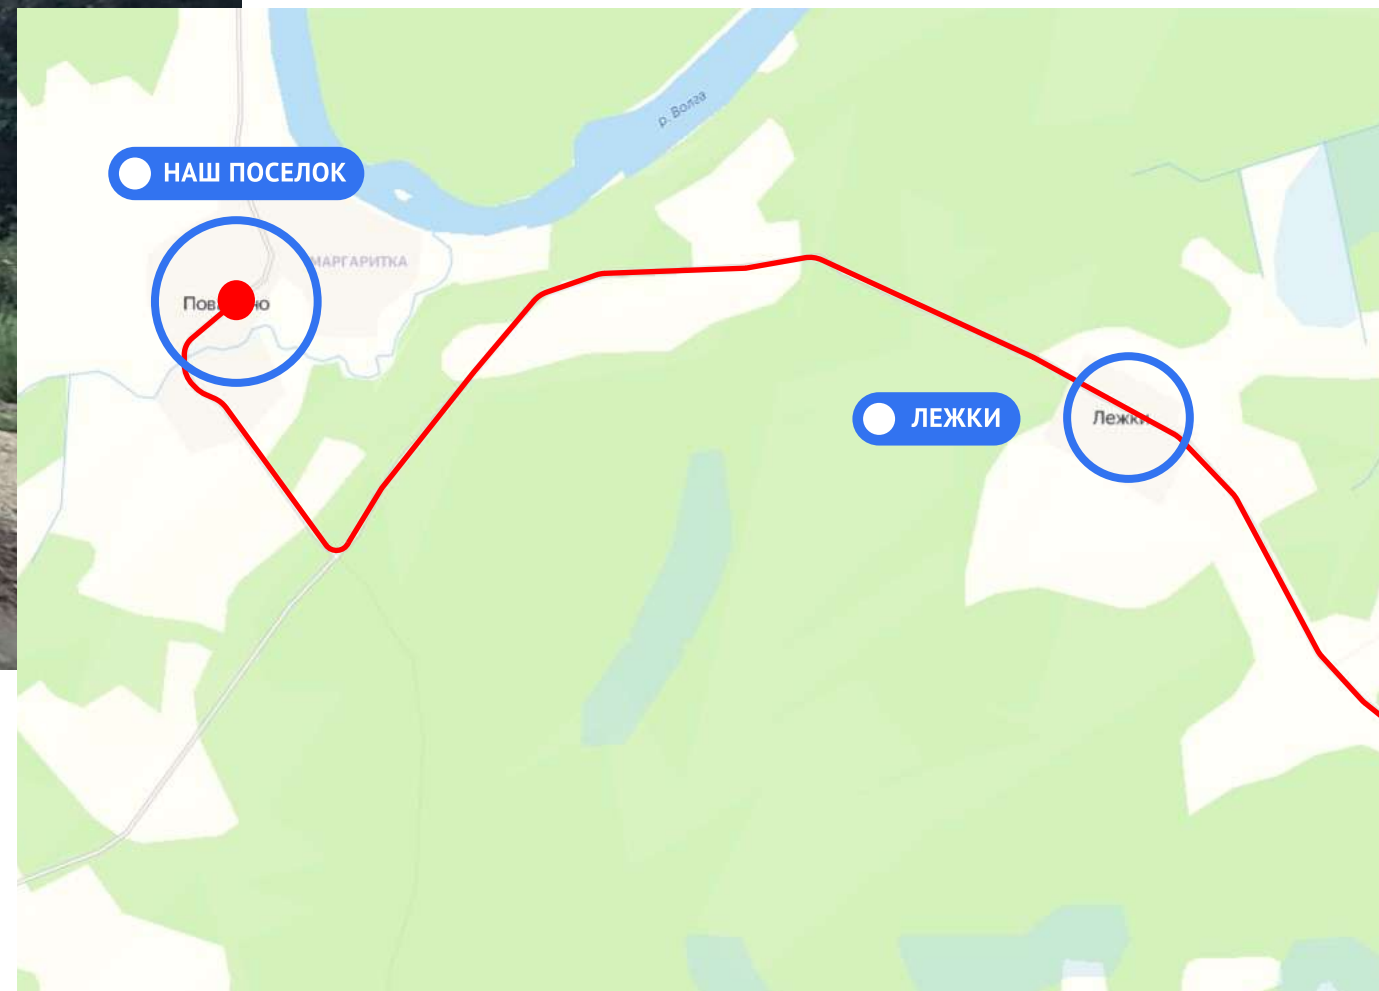

С ул. Ленина повернуть налево
и продолжить движение до д. Бахмутово

М9

Г. РЖЕВ

Д. БАХМУТОВО

КАК ДОЕХАТЬ НА МАШИНЕ ДО ПОСЕЛКА?

7 ЭТАП

Продолжайте движение прямо до д. Климово,
затем поверните налево

М9

Д. БАХМУТОВО

Д. КЛИМОВО

КАК ДОЕХАТЬ НА МАШИНЕ ДО ПОСЕЛКА?

8 ЭТАП

Продолжайте путь до поселка
через д. Мигуново и д. Бойково

M9

Д. КЛИМОВО

Д. БОЙКОВО

КАК ДОЕХАТЬ НА МАШИНЕ ДО ПОСЕЛКА?

9 ЭТАП

Сразу за д. Лежки располагается наш поселок

М9

Д. ЛЕЖКИ

НАШ ПОСЕЛОК

ЭСКИЗНЫЙ ПЛАН ПОСЕЛКА