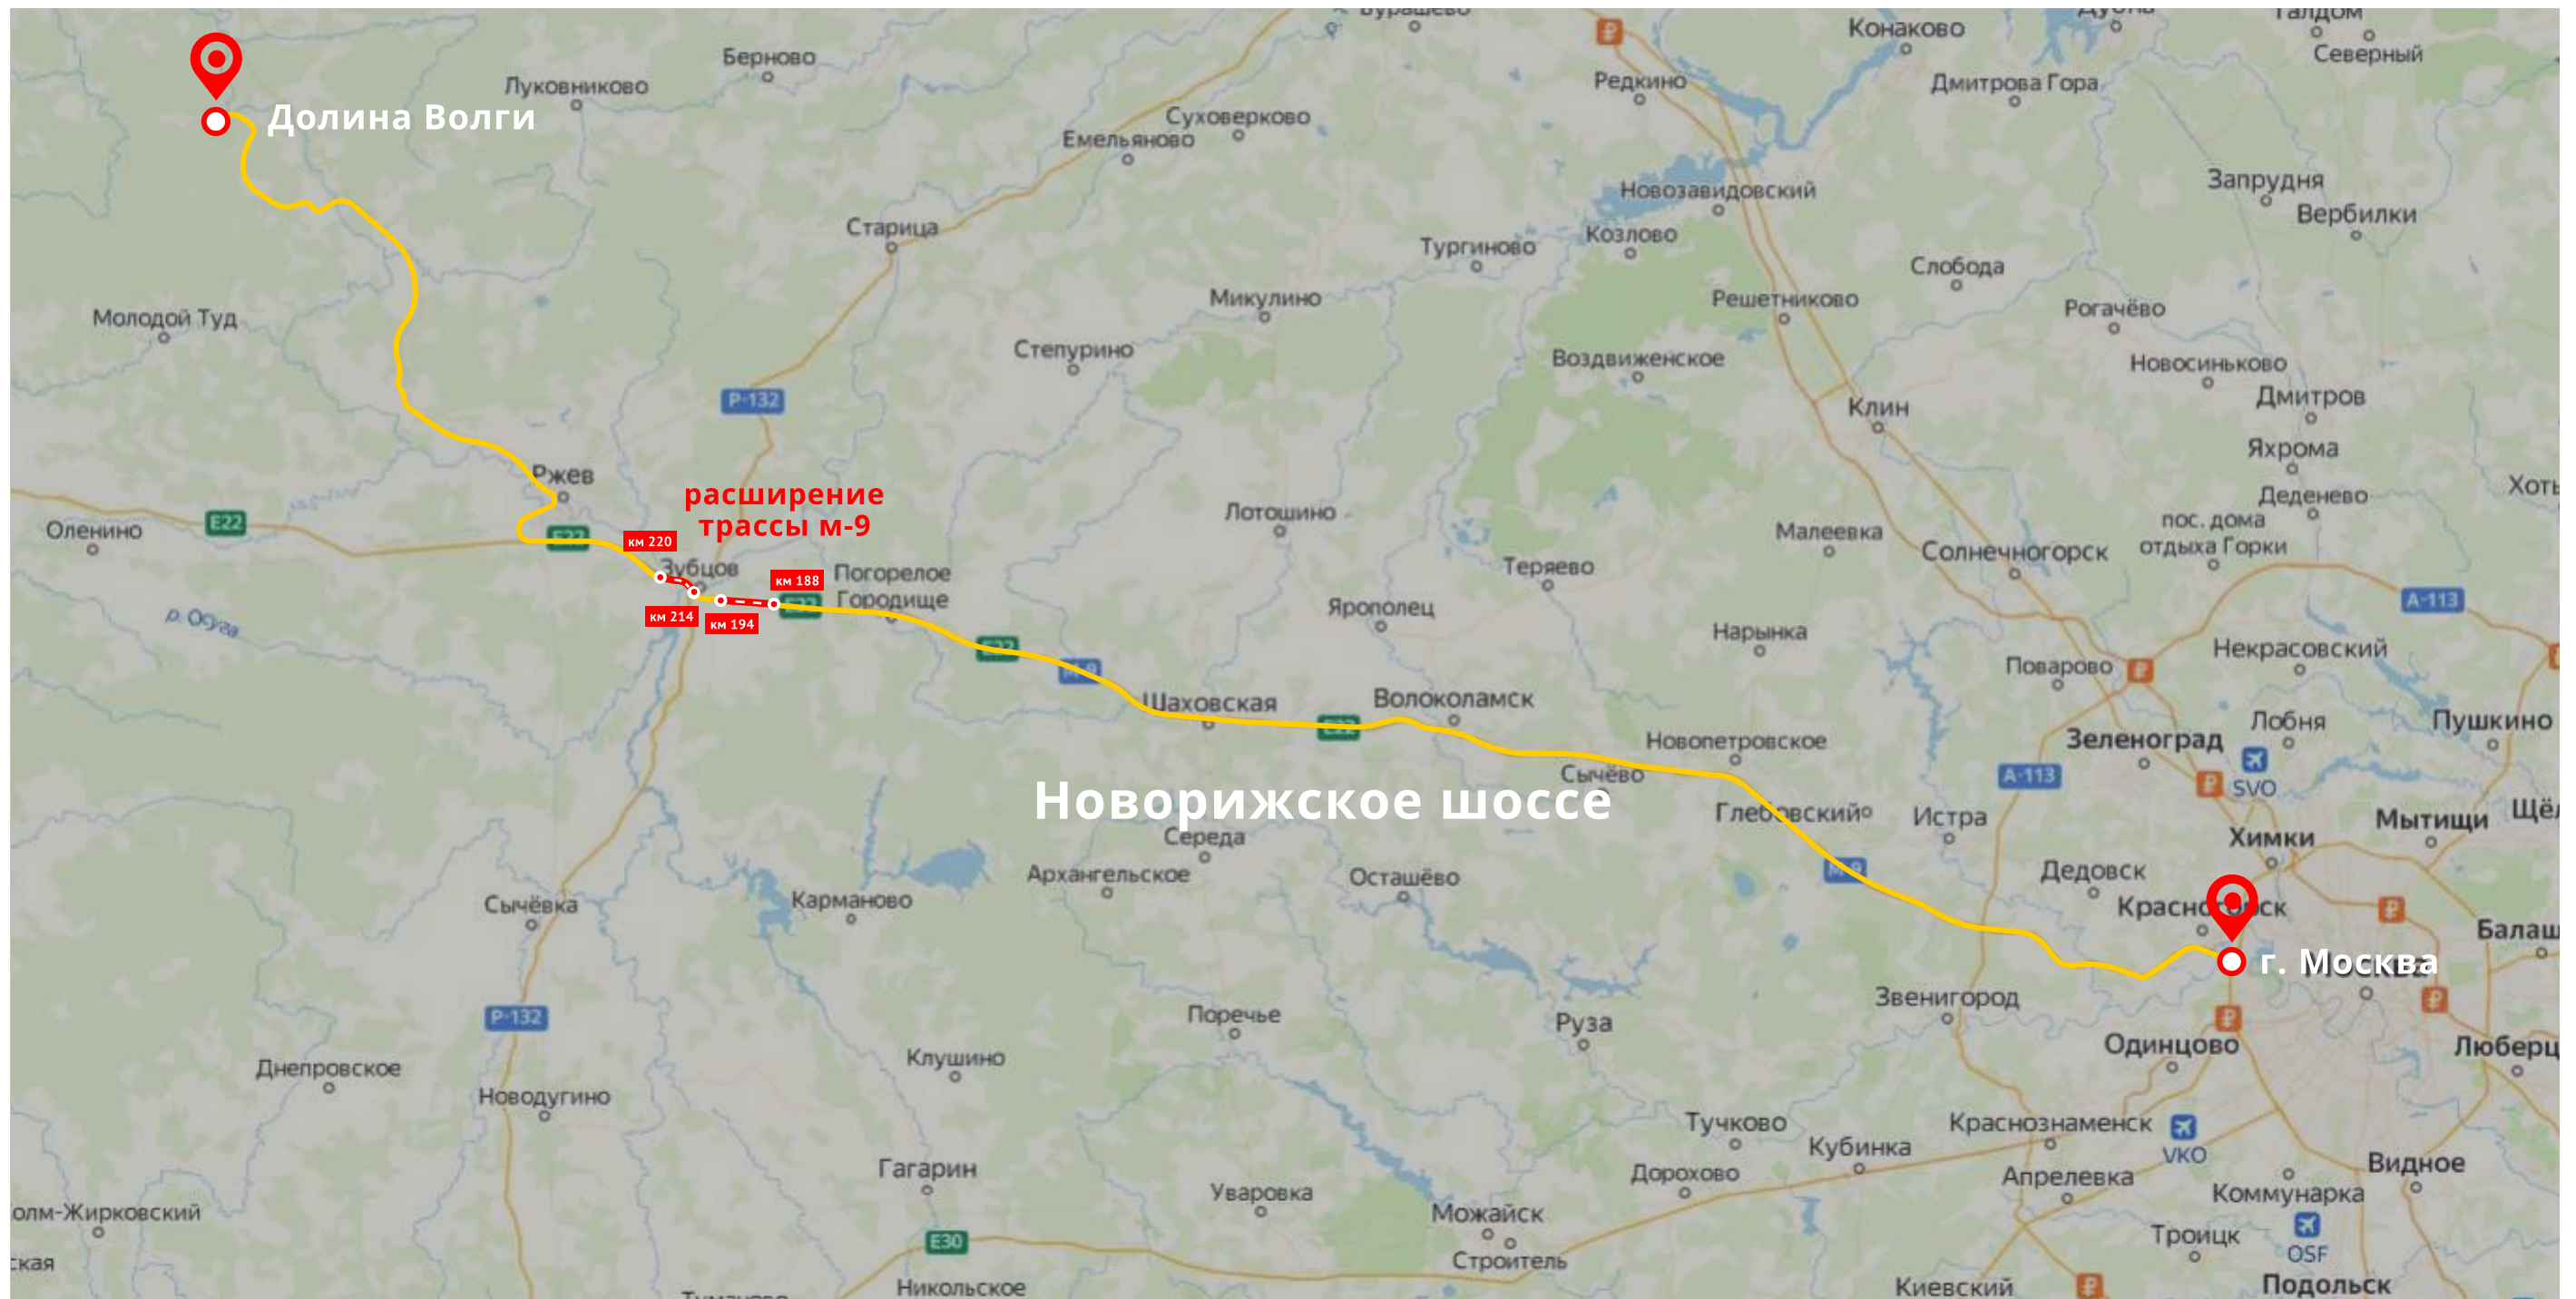

**МОЙ
ГЕКТАР**

ДОЛИНА ВОЛГИ

СХЕМА ПРОЕЗДА

КАК ДОЕХАТЬ НА МАШИНЕ ДО ПОСЕЛКА?

РАСШИРЕНИЕ НОВОРИЖСКОГО ШОССЕ

ВОЛОКОЛАМСК - РЖЕВ
ПОЛОСЫ: 2 → 4

По поручению президента идет расширение трассы М-9, Новорижского шоссе, с двух до четырех полос, от Волоколамска до Ржева. Кроме расширения дороги, будут проведены работы по ремонту существующей полосы, обустройству остановок общественного транспорта, установке линий электроосвещения. Расширение трассы, несомненно, позитивно скажется на развитии Тверского региона, безопасности движения и средней скорости в пути.

КАК ДОЕХАТЬ НА МАШИНЕ ДО ПОСЕЛКА?

1 ЭТАП

от МКАД по Новорижскому шоссе
до д. Покровское

НОВОРИЖСКОЕ ШОССЕ

Г. МОСКВА

Д. ПОКРОВСКОЕ

КАК ДОЕХАТЬ НА МАШИНЕ ДО ПОСЕЛКА?

2 ЭТАП

Далее направляйтесь в сторону п. Восход

M10

Д. ПОКРОВСКОЕ

П. ВОСХОД

КАК ДОЕХАТЬ НА МАШИНЕ ДО ПОСЕЛКА?

M10

3 ЭТАП

Продолжайте путь мимо г. Волоколамск,
по Новорижскому шоссе в сторону д. Князьи горы

КАК ДОЕХАТЬ НА МАШИНЕ ДО ПОСЕЛКА?

9 ЭТАП

Сразу за д. Лежки располагается наш поселок

М9

Д. ЛЕЖКИ

НАШ ПОСЕЛОК

ЭСКИЗНЫЙ ПЛАН ПОСЕЛКА