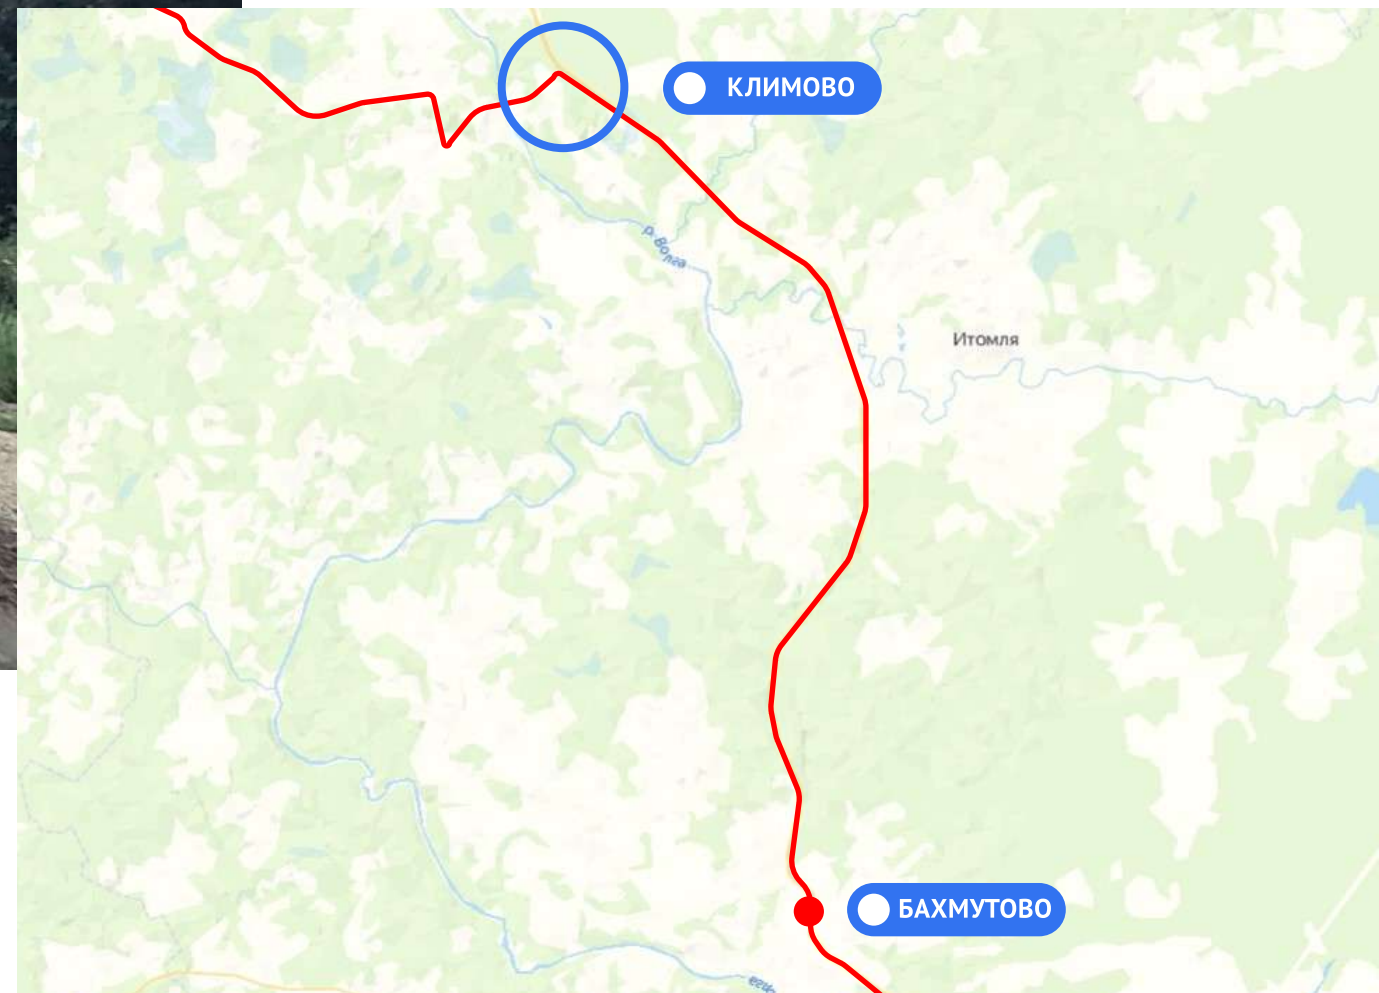

КАК ДОЕХАТЬ НА МАШИНЕ ДО ПОСЕЛКА?

5 ЭТАП

Не доезжая Ржевского мемориала советскому солдату, повернуть направо и продолжить путь до г. Ржев

М9

Г. ЗУБЦОВ

Г. РЖЕВ

КАК ДОЕХАТЬ НА МАШИНЕ ДО ПОСЕЛКА?

6 ЭТАП

С ул. Ленина повернуть налево
и продолжить движение до д. Бахмутово

М9

Г. РЖЕВ

Д. БАХМУТОВО

КАК ДОЕХАТЬ НА МАШИНЕ ДО ПОСЕЛКА?

7 ЭТАП

Продолжайте движение прямо до д. Климово,
затем поверните налево

М9

Д. БАХМУТОВО

Д. КЛИМОВО

КАК ДОЕХАТЬ НА МАШИНЕ ДО ПОСЕЛКА?

8 ЭТАП

Продолжайте путь до поселка
через д. Мигуново и д. Бойково

M9

Д. КЛИМОВО

Д. БОЙКОВО

КАК ДОЕХАТЬ НА МАШИНЕ ДО ПОСЕЛКА?

9 ЭТАП

Сразу за д. Лежки располагается наш поселок

М9

Д. ЛЕЖКИ

НАШ ПОСЕЛОК

ЭСКИЗНЫЙ ПЛАН ПОСЕЛКА