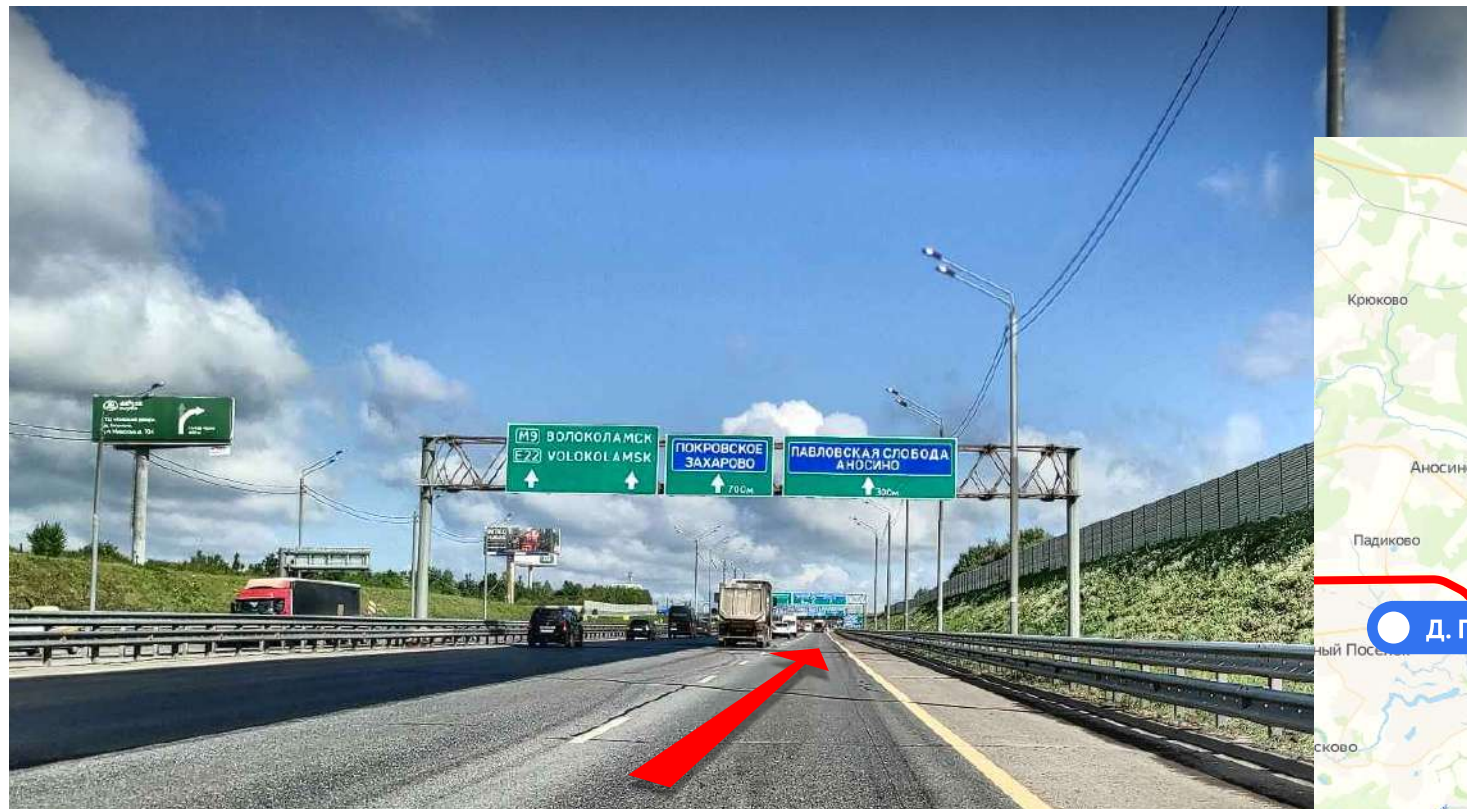

**МОЙ
ГЕКТАР**

ДОЛИНА ВОЛГИ

СХЕМА ПРОЕЗДА

КАК ДОЕХАТЬ НА МАШИНЕ ДО ПОСЕЛКА?

РАСШИРЕНИЕ НОВОРИЖСКОГО ШОССЕ

ВОЛОКОЛАМСК - РЖЕВ
ПОЛОСЫ: 2 → 4

По поручению президента идет расширение трассы М-9, Новорижского шоссе, с двух до четырех полос, от Волоколамска до Ржева. Кроме расширения дороги, будут проведены работы по ремонту существующей полосы, обустройству остановок общественного транспорта, установке линий электроосвещения. Расширение трассы, несомненно, позитивно скажется на развитии Тверского региона, безопасности движения и средней скорости в пути.

Внимание! В настоящий момент время в пути увеличивается в связи с проведением ремонтных работ. Рекомендуем выезжать на просмотр участков рано утром. **И, помните, это временные трудности, которые в дальнейшем приведут к постоянным удобствам.**

КАК ДОЕХАТЬ НА МАШИНЕ ДО ПОСЕЛКА?

1 ЭТАП

от МКАД по Новорижскому шоссе
до д. Покровское

НОВОРИЖСКОЕ ШОССЕ

Г. МОСКВА

Д. ПОКРОВСКОЕ

КАК ДОЕХАТЬ НА МАШИНЕ ДО ПОСЕЛКА?

2 ЭТАП

КАК ДОЕХАТЬ НА МАШИНЕ ДО ПОСЕЛКА?

9 ЭТАП

Сразу за д. Лежки располагается наш поселок

М9

Д. ЛЕЖКИ

НАШ ПОСЕЛОК

ЭСКИЗНЫЙ ПЛАН ПОСЕЛКА