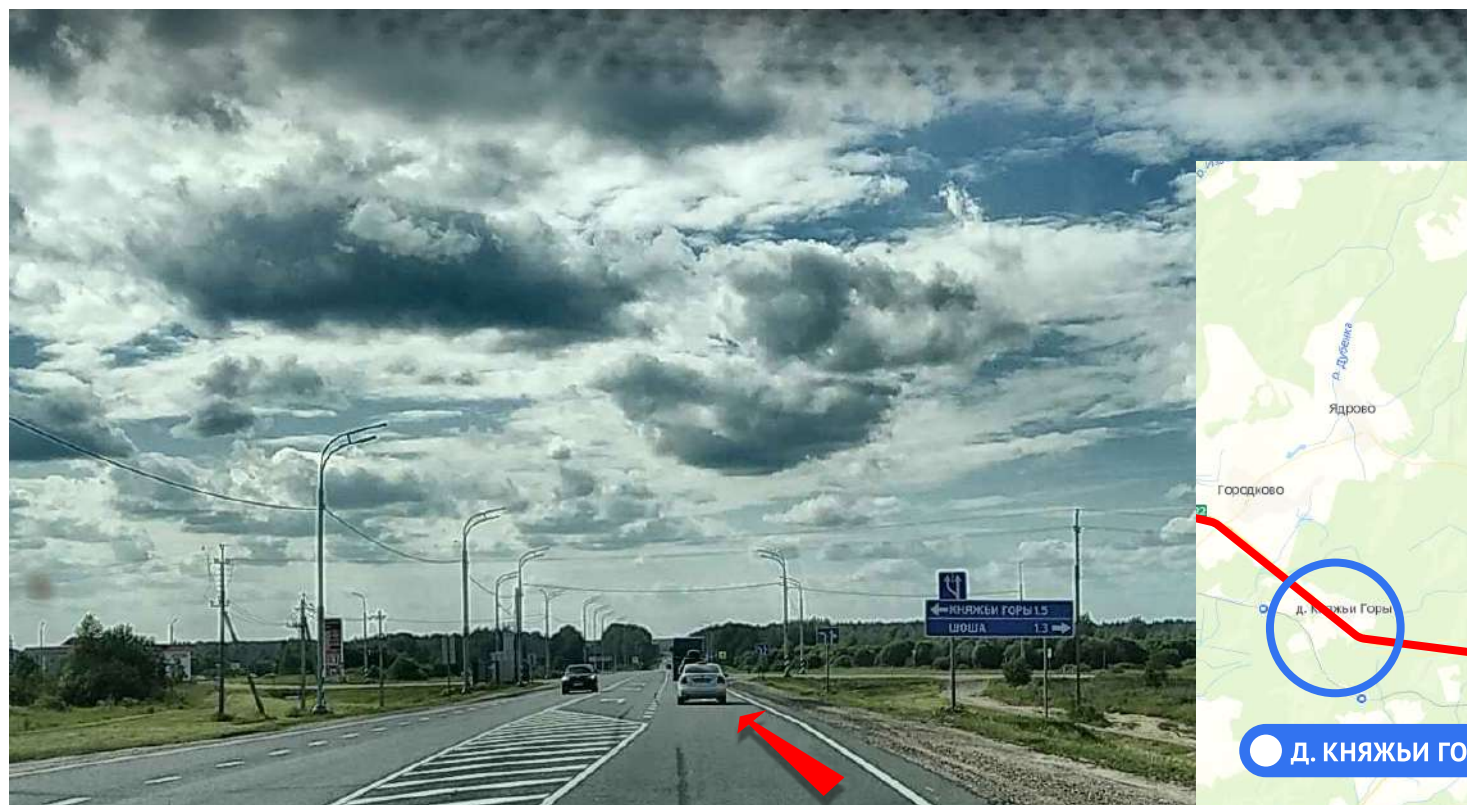

**МОЙ
ГЕКТАР**

ДОЛИНА ВОЛГИ

СХЕМА ПРОЕЗДА

КАК ДОЕХАТЬ НА МАШИНЕ ДО ПОСЕЛКА?

РАСШИРЕНИЕ НОВОРИЖСКОГО ШОССЕ

ВОЛОКОЛАМСК - РЖЕВ
ПОЛОСЫ: 2 → 4

По поручению президента идет расширение трассы М-9, Новорижского шоссе, с двух до четырех полос, от Волоколамска до Ржева. Кроме расширения дороги, будут проведены работы по ремонту существующей полосы, обустройству остановок общественного транспорта, установке линий электроосвещения. Расширение трассы, несомненно, позитивно скажется на развитии Тверского региона, безопасности движения и средней скорости в пути.

КАК ДОЕХАТЬ НА МАШИНЕ ДО ПОСЕЛКА?

1 ЭТАП

от МКАД по Новорижскому шоссе
до д. Покровское

НОВОРИЖСКОЕ ШОССЕ

Г. МОСКВА

Д. ПОКРОВСКОЕ

КАК ДОЕХАТЬ НА МАШИНЕ ДО ПОСЕЛКА?

2 ЭТАП

Далее направляйтесь в сторону п. Восход

M10

Д. ПОКРОВСКОЕ

П. ВОСХОД

КАК ДОЕХАТЬ НА МАШИНЕ ДО ПОСЕЛКА?

M10

3 ЭТАП

Продолжайте путь мимо г. Волоколамск,
по Новорижскому шоссе в сторону д. Князьи горы