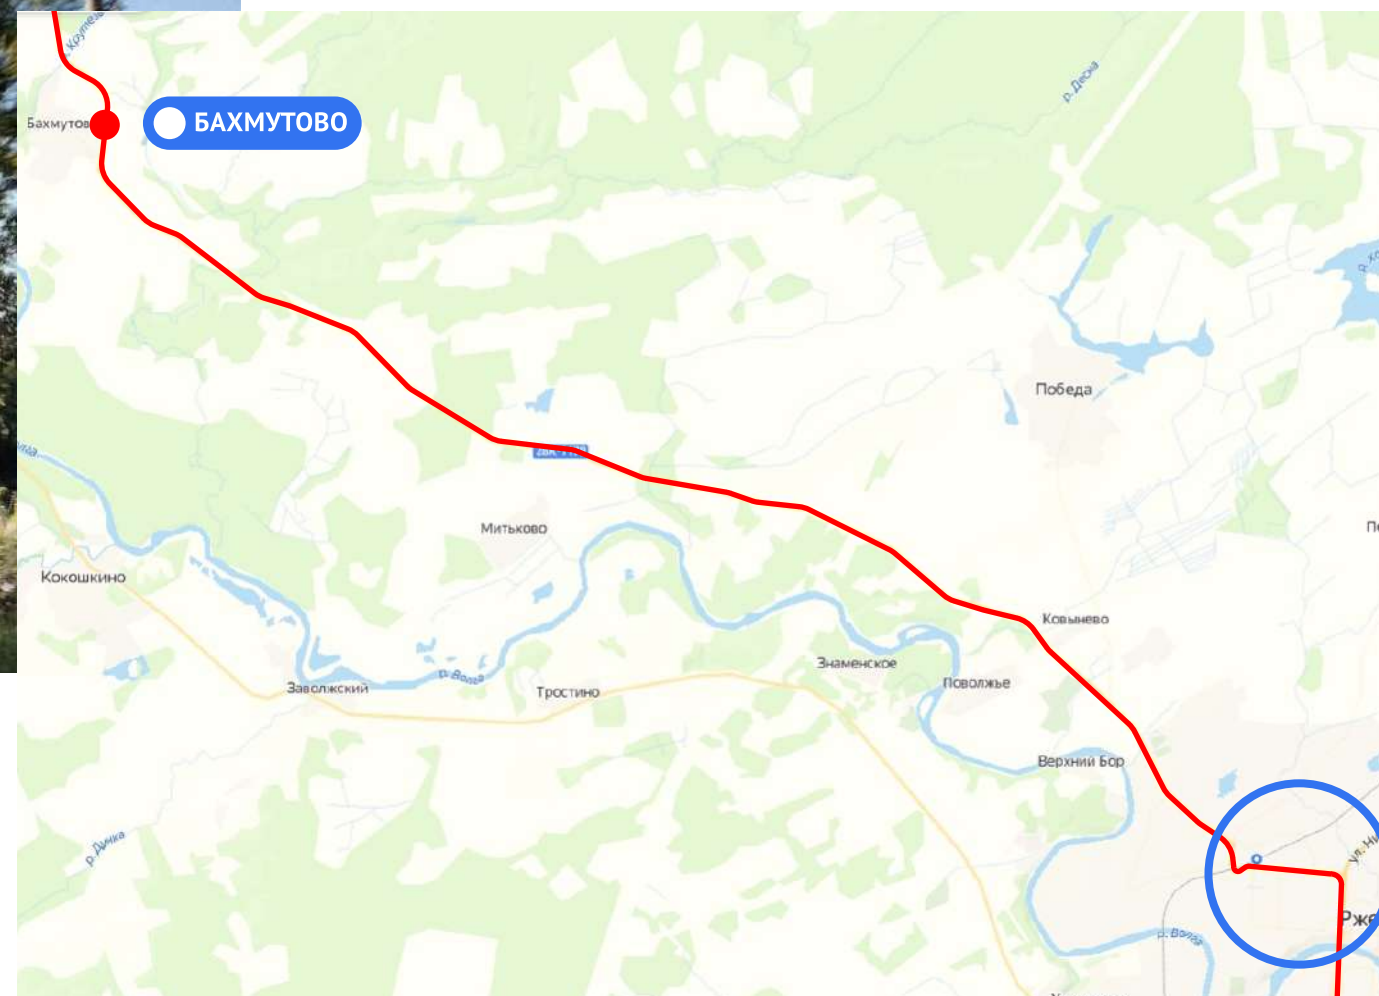

КАК ДОЕХАТЬ НА МАШИНЕ ДО ПОСЕЛКА?

5 ЭТАП

Не доезжая Ржевского мемориала советскому солдату, повернуть направо и продолжить путь до г. Ржев

М9

Г. ЗУБЦОВ

Г. РЖЕВ

КАК ДОЕХАТЬ НА МАШИНЕ ДО ПОСЕЛКА?

6 ЭТАП

С ул. Ленина повернуть налево
и продолжить движение до д. Бахмутово

М9

Г. РЖЕВ

Д. БАХМУТОВО

КАК ДОЕХАТЬ НА МАШИНЕ ДО ПОСЕЛКА?

7 ЭТАП

Продолжайте движение прямо до д. Климово,
затем поверните налево

М9