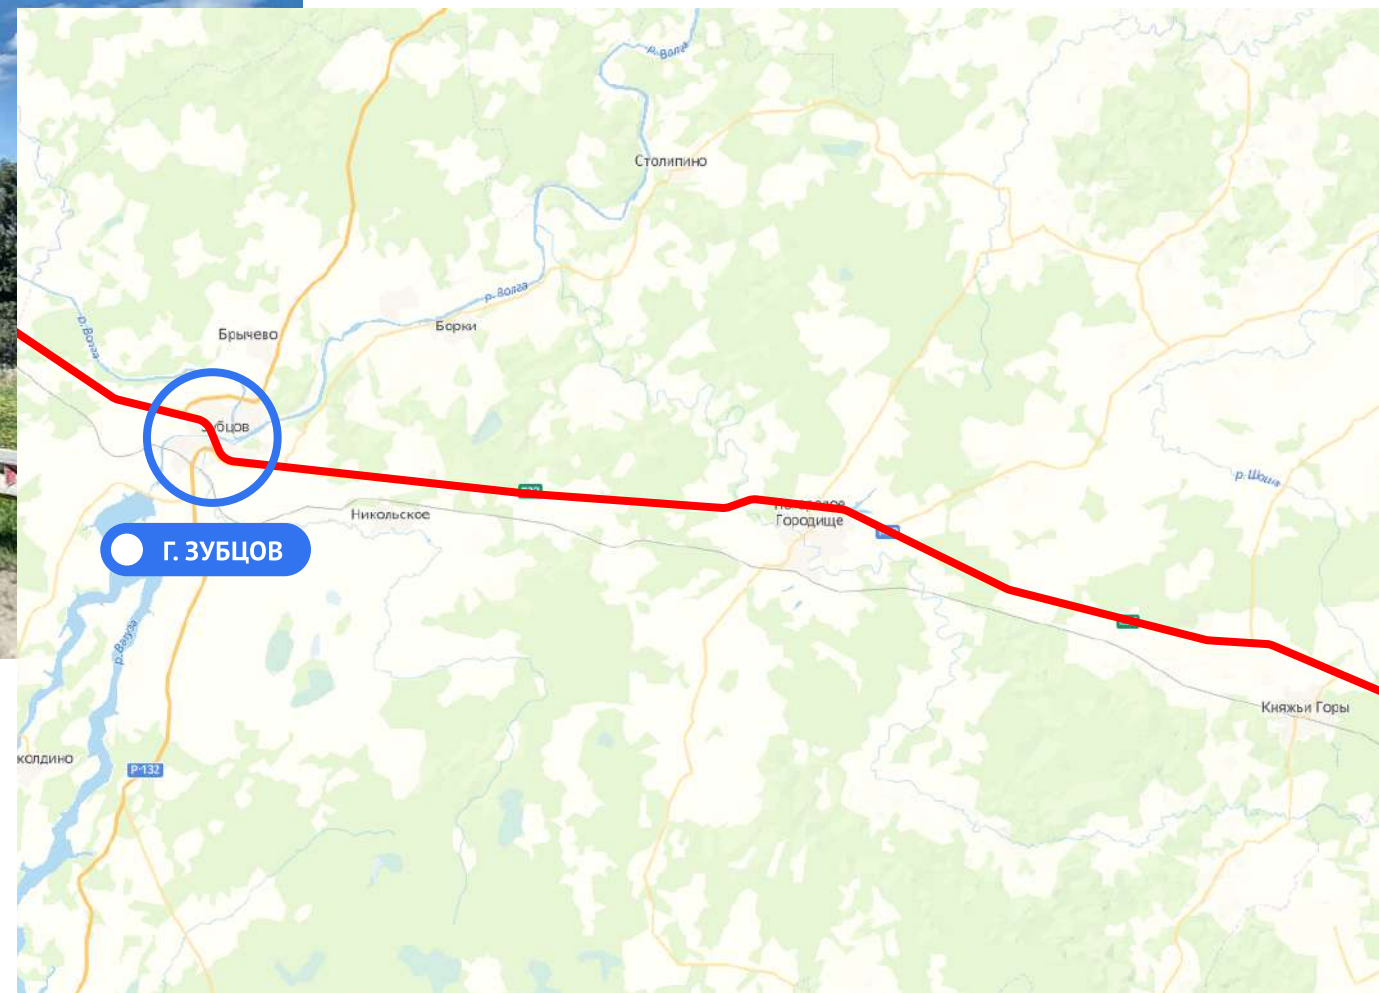

КАК ДОЕХАТЬ НА МАШИНЕ ДО ПОСЕЛКА?

4 ЭТАП

Продолжить движение
прямо через г. Зубцов

M10

Д. КНЯЖЬИ ГОРЫ

Г. ЗУБЦОВ