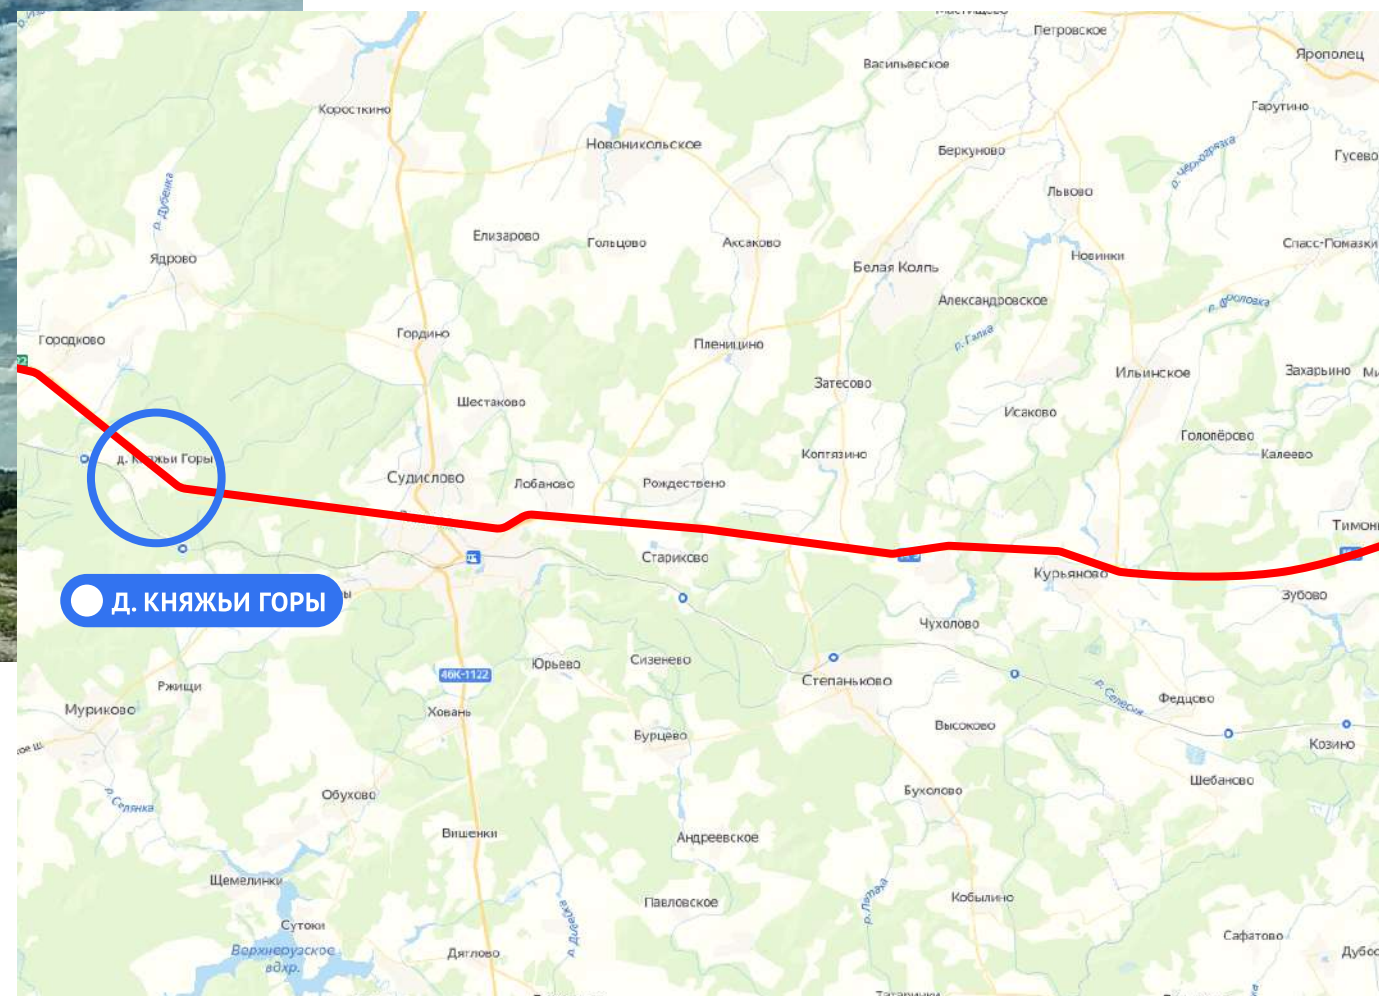

**МОЙ
ГЕКТАР**

ДОЛИНА ВОЛГИ

СХЕМА ПРОЕЗДА

КАК ДОЕХАТЬ НА МАШИНЕ ДО ПОСЕЛКА?

РАСШИРЕНИЕ НОВОРИЖСКОГО ШОССЕ

ВОЛОКОЛАМСК - РЖЕВ
ПОЛОСЫ: 2 → 4

По поручению президента идет расширение трассы М-9, Новорижского шоссе, с двух до четырех полос, от Волоколамска до Ржева. Кроме расширения дороги, будут проведены работы по ремонту существующей полосы, обустройству остановок общественного транспорта, установке линий электроосвещения. Расширение трассы, несомненно, позитивно скажется на развитии Тверского региона, безопасности движения и средней скорости в пути.

КАК ДОЕХАТЬ НА МАШИНЕ ДО ПОСЕЛКА?

1 ЭТАП

от МКАД по Новорижскому шоссе
до д. Покровское

НОВОРИЖСКОЕ ШОССЕ

Г. МОСКВА

Д. ПОКРОВСКОЕ

КАК ДОЕХАТЬ НА МАШИНЕ ДО ПОСЕЛКА?

2 ЭТАП

Далее направляйтесь в сторону п. Восход

M10

Д. ПОКРОВСКОЕ

П. ВОСХОД

КАК ДОЕХАТЬ НА МАШИНЕ ДО ПОСЕЛКА?

M10

3 ЭТАП

Продолжайте путь мимо г. Волоколамск,
по Новорижскому шоссе в сторону д. Князьи горы