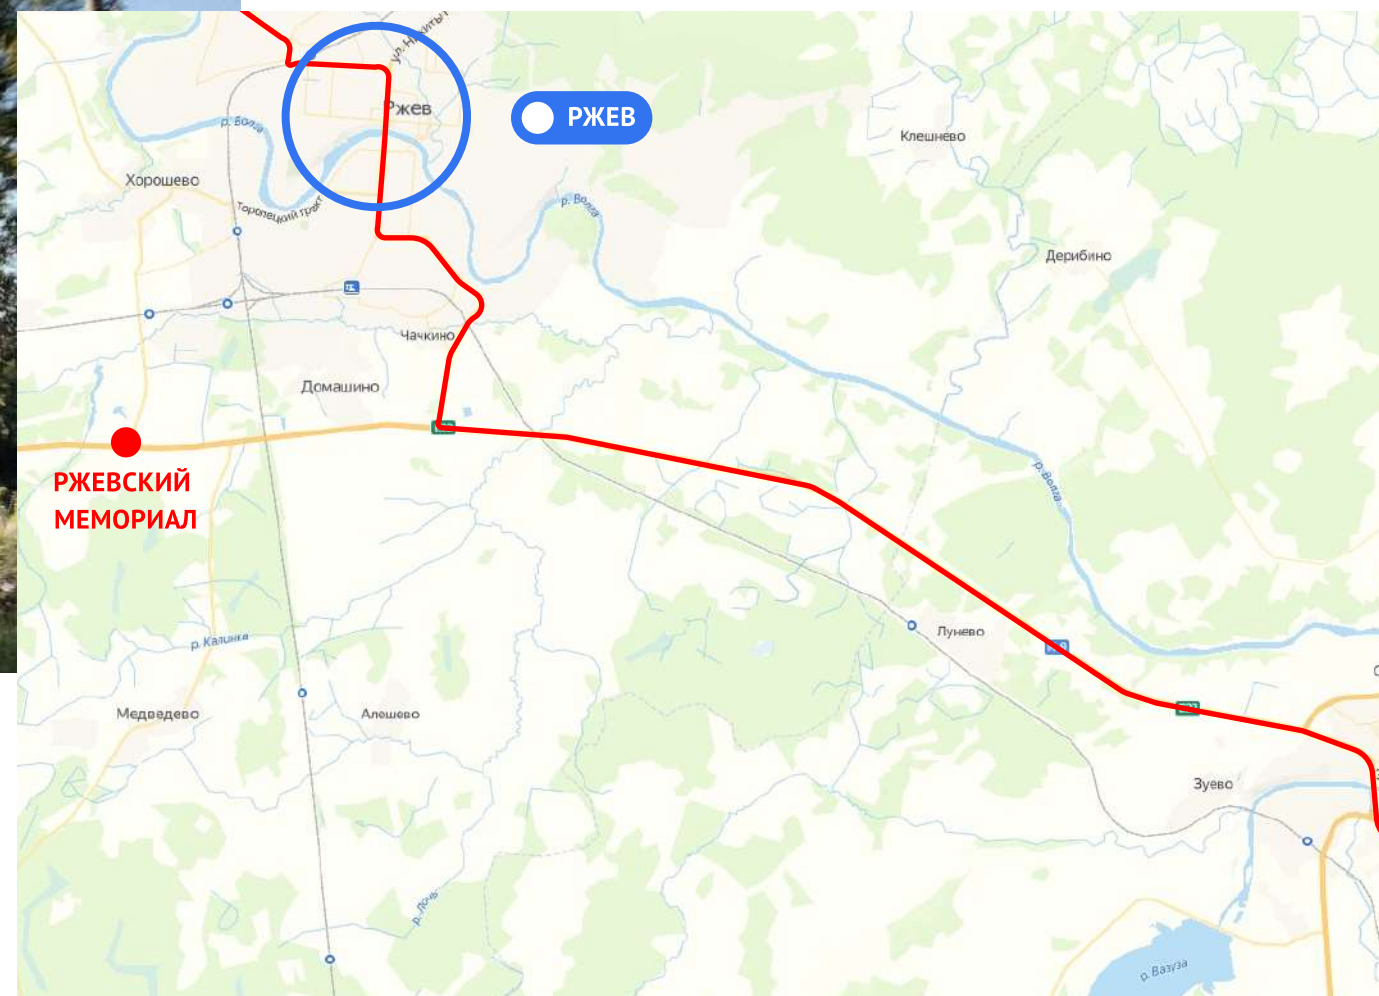

КАК ДОЕХАТЬ НА МАШИНЕ ДО ПОСЕЛКА?

5 ЭТАП

Не доезжая Ржевского мемориала советскому солдату, повернуть направо и продолжить путь до г. Ржев

М9

Г. ЗУБЦОВ

Г. РЖЕВ