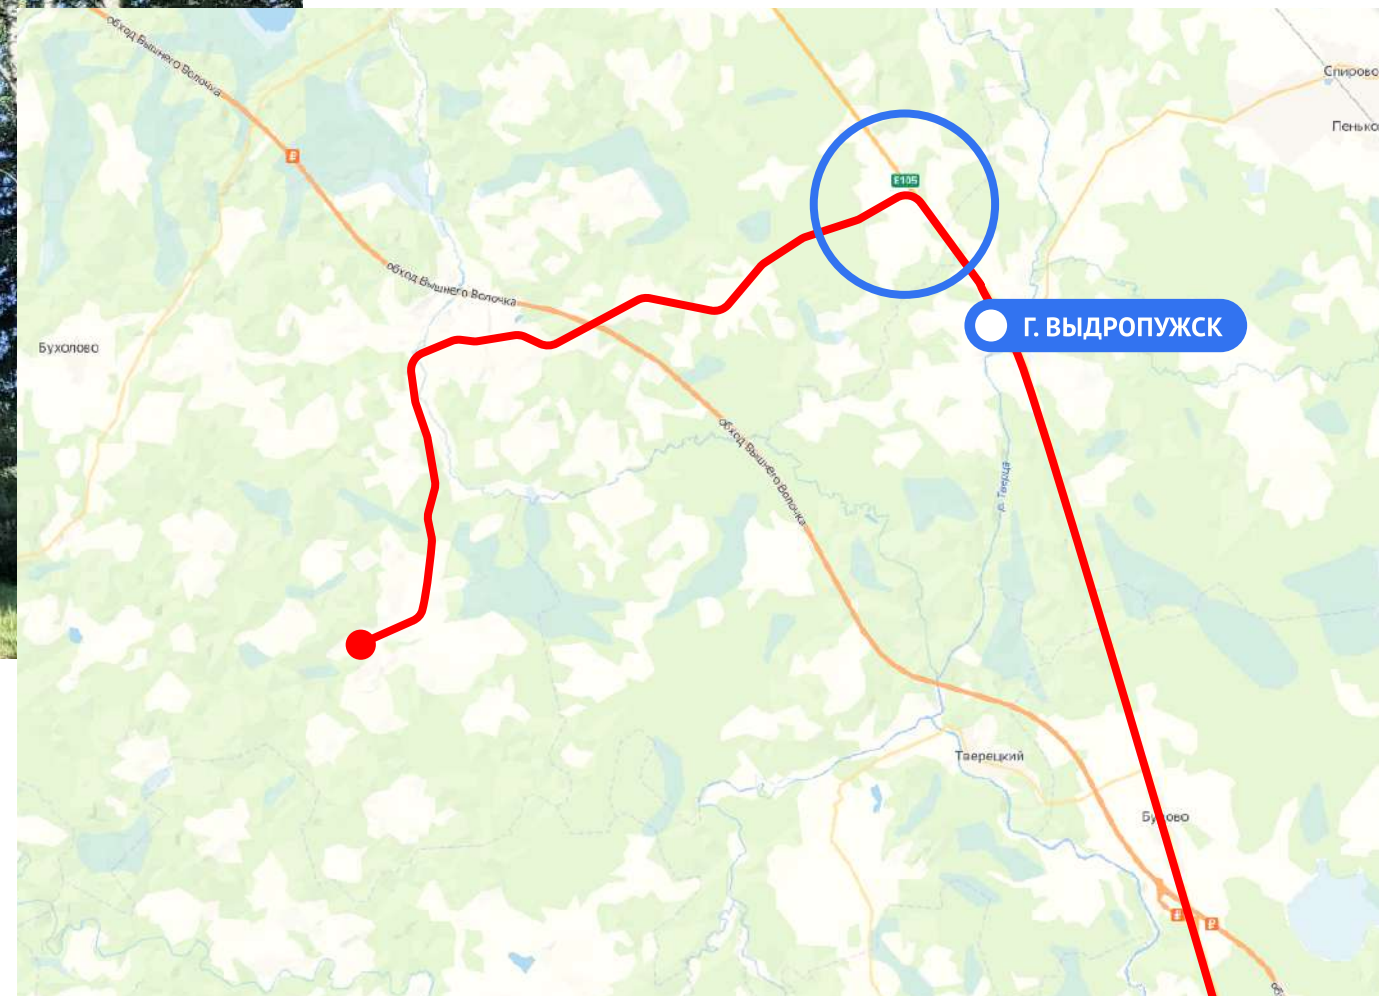

УСАДЬБА В ДУБРОВКЕ

СХЕМА ПРОЕЗДА

КАК ДОЕХАТЬ НА МАШИНЕ ДО ПОСЕЛКА?

КАК ДОЕХАТЬ НА МАШИНЕ ДО ПОСЕЛКА?

1 ЭТАП

279 км от МКАД по Ленинградскому шоссе до г. Тверь

ЛЕНИНГРАДСКОЕ ШОССЕ

Г. МОСКВА

Г. ТВЕРЬ

КАК ДОЕХАТЬ НА МАШИНЕ ДО ПОСЕЛКА?

2 ЭТАП

Продолжайте путь мимо г. Тверь,
по трассе М10 в сторону г. Торжок

M10

Г. ТВЕРЬ

Г. ТОРЖОК

КАК ДОЕХАТЬ НА МАШИНЕ ДО ПОСЕЛКА?

3 ЭТАП

Продолжайте путь мимо г. Выдропужск,
по трассе М10 в сторону д. Дубровка

M10

Г. ВЫДРОПУЖСК

Г. ДУБРОВКА