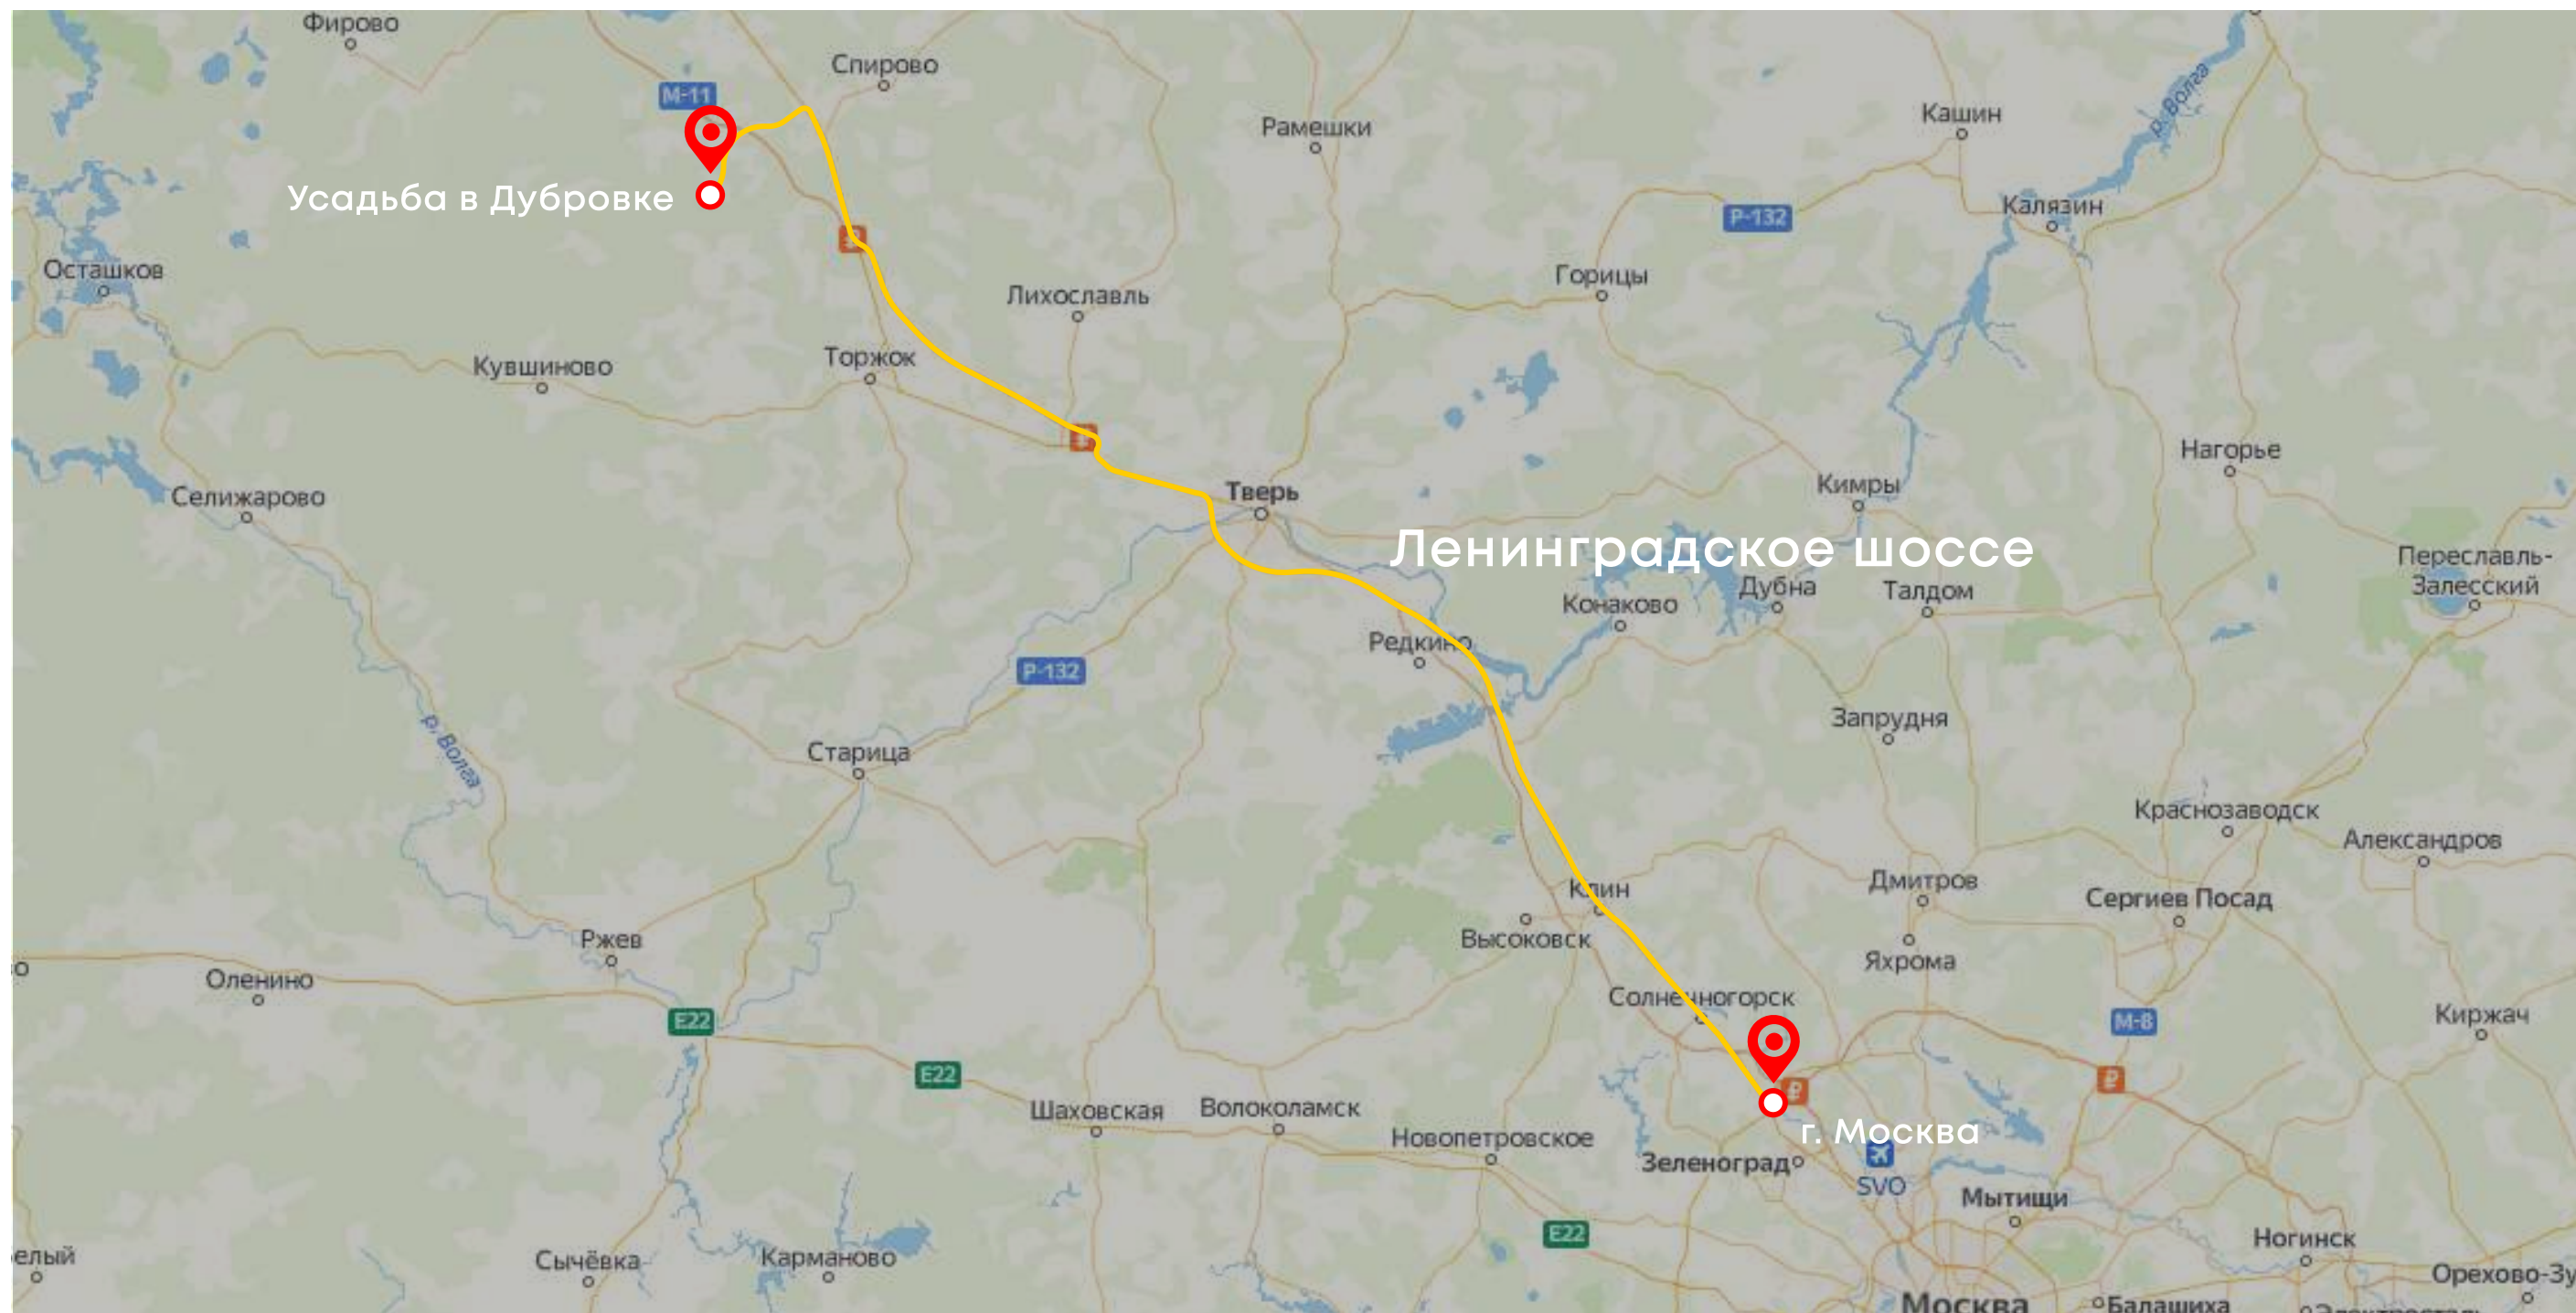

УСАДЬБА В ДУБРОВКЕ

СХЕМА ПРОЕЗДА

КАК ДОЕХАТЬ НА МАШИНЕ ДО ПОСЕЛКА?

КАК ДОЕХАТЬ НА МАШИНЕ ДО ПОСЕЛКА?

1 ЭТАП

279 км от МКАД по Ленинградскому шоссе до г. Тверь

ЛЕНИНГРАДСКОЕ ШОССЕ

Г. МОСКВА

Г. ТВЕРЬ

КАК ДОЕХАТЬ НА МАШИНЕ ДО ПОСЕЛКА?

2 ЭТАП

Продолжайте путь мимо г. Тверь,
по трассе М10 в сторону г. Торжок

M10

Г. ТВЕРЬ

Г. ТОРЖОК

КАК ДОЕХАТЬ НА МАШИНЕ ДО ПОСЕЛКА?

3 ЭТАП

Продолжайте путь мимо г. Выдропужск,
по трассе М10 в сторону д. Дубровка

M10

Г. ВЫДРОПУЖСК

Г. ДУБРОВКА