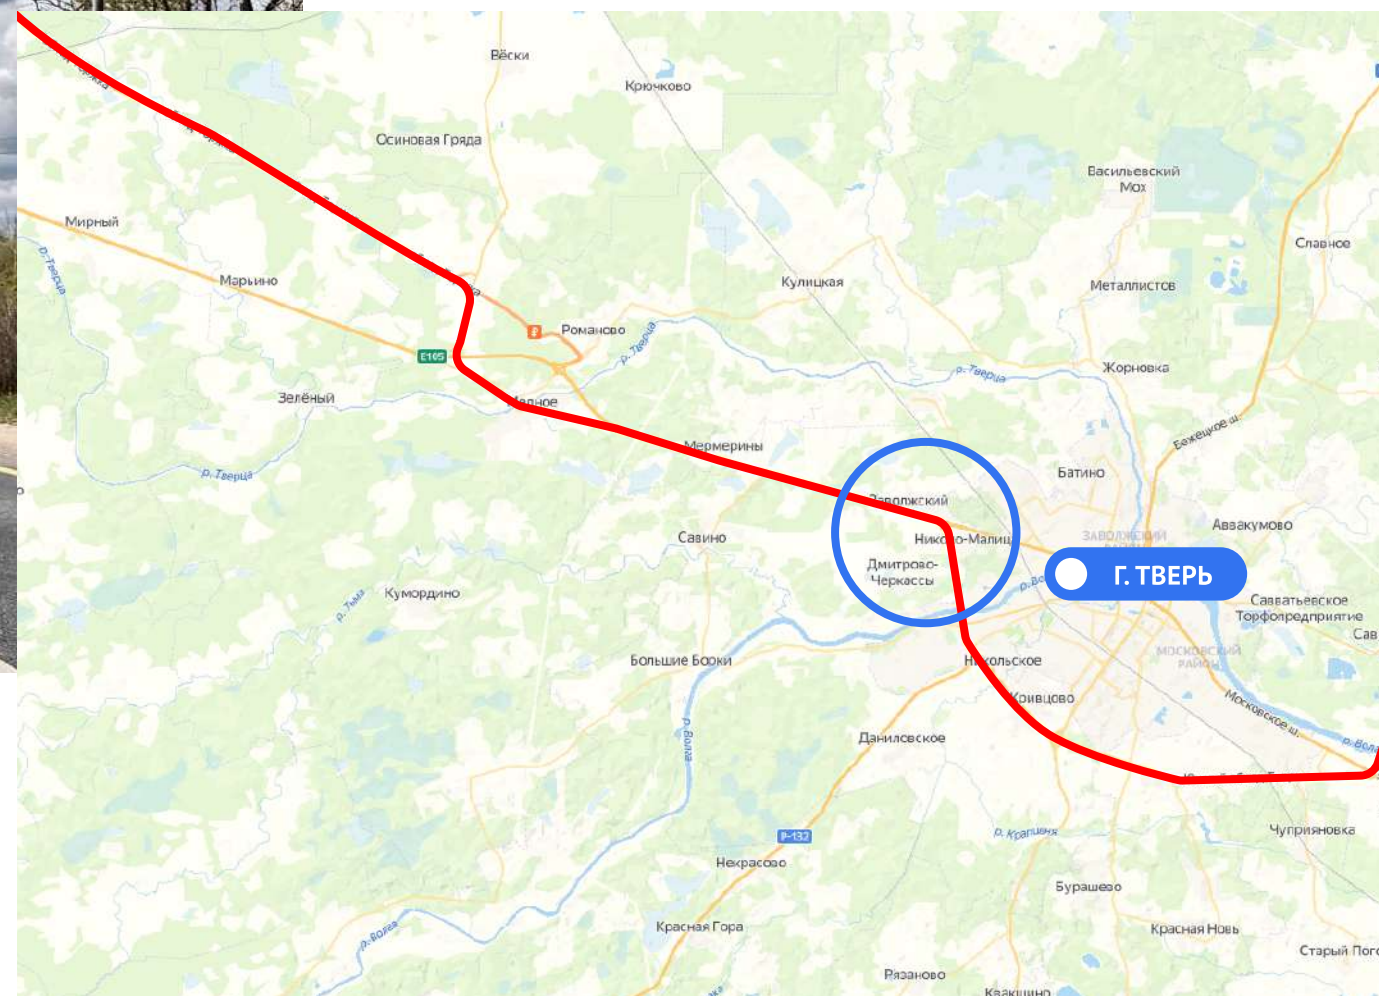

УСАДЬБА В ДУБРОВКЕ

СХЕМА ПРОЕЗДА

КАК ДОЕХАТЬ НА МАШИНЕ ДО ПОСЕЛКА?

КАК ДОЕХАТЬ НА МАШИНЕ ДО ПОСЕЛКА?

1 ЭТАП

279 км от МКАД по Ленинградскому шоссе до г. Тверь

ЛЕНИНГРАДСКОЕ ШОССЕ

Г. МОСКВА

Г. ТВЕРЬ

КАК ДОЕХАТЬ НА МАШИНЕ ДО ПОСЕЛКА?

2 ЭТАП

Продолжайте путь мимо г. Тверь,
по трассе М10 в сторону г. Торжок

M10

Г. ТВЕРЬ

Г. ТОРЖОК

КАК ДОЕХАТЬ НА МАШИНЕ ДО ПОСЕЛКА?

3 ЭТАП

Продолжайте путь мимо г. Выдропужск,
по трассе М10 в сторону д. Дубровка

M10

Г. ВЫДРОПУЖСК

Г. ДУБРОВКА