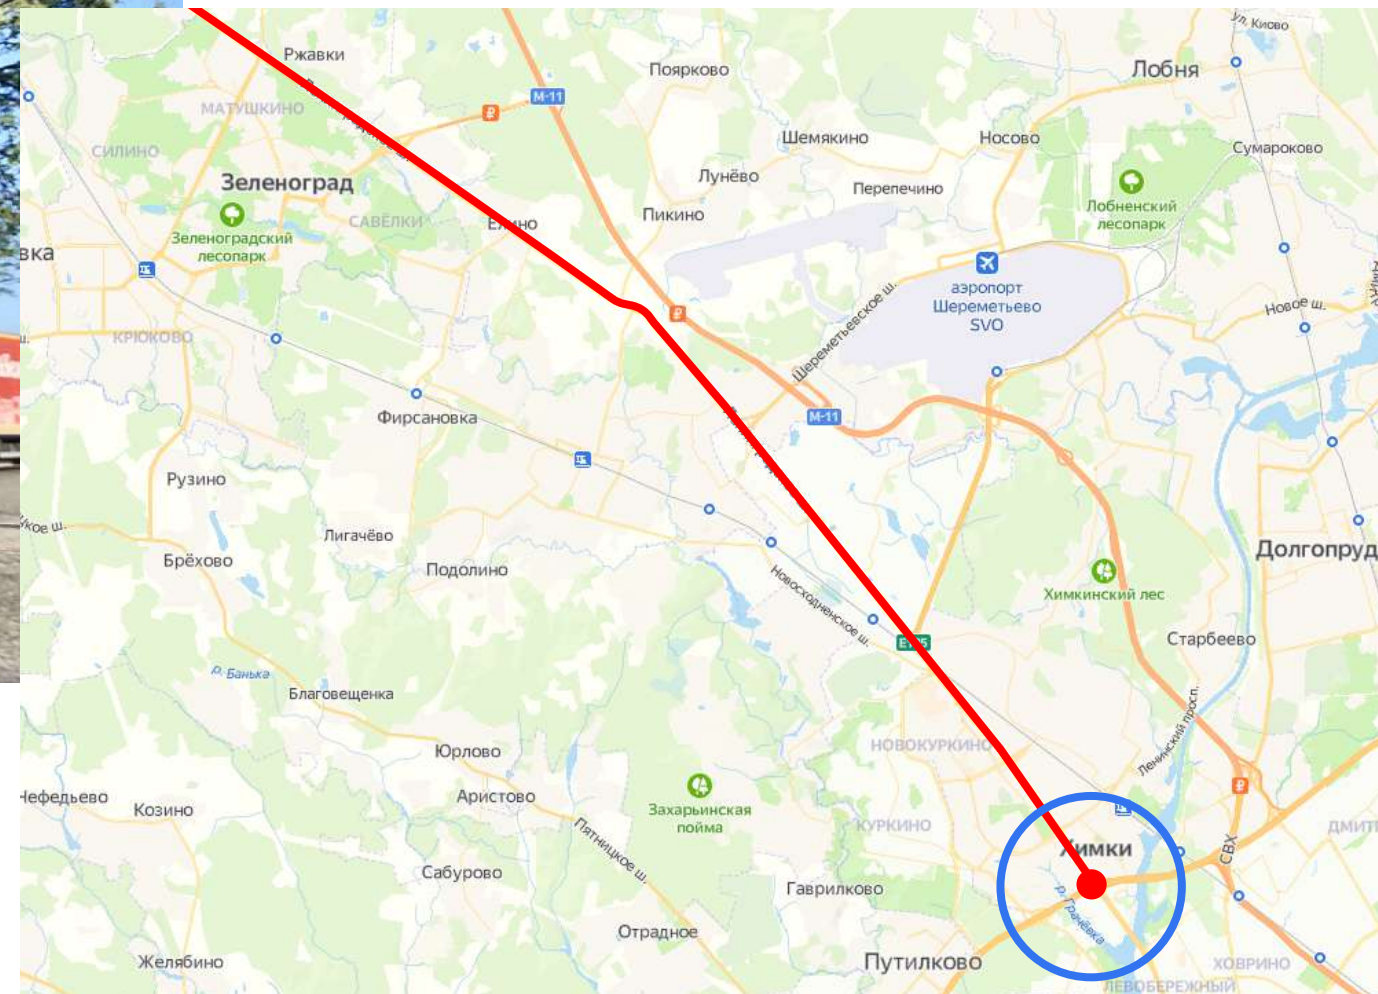

УСАДЬБА В ДУБРОВКЕ

СХЕМА ПРОЕЗДА

КАК ДОЕХАТЬ НА МАШИНЕ ДО ПОСЕЛКА?

КАК ДОЕХАТЬ НА МАШИНЕ ДО ПОСЕЛКА?

1 ЭТАП

279 км от МКАД по Ленинградскому шоссе до г. Тверь

ЛЕНИНГРАДСКОЕ ШОССЕ

Г. МОСКВА

Г. ТВЕРЬ

КАК ДОЕХАТЬ НА МАШИНЕ ДО ПОСЕЛКА?

2 ЭТАП

Продолжайте путь мимо г. Тверь,
по трассе М10 в сторону г. Торжок

M10

Г. ТВЕРЬ

Г. ТОРЖОК

КАК ДОЕХАТЬ НА МАШИНЕ ДО ПОСЕЛКА?

3 ЭТАП

Продолжайте путь мимо г. Выдропужск,
по трассе М10 в сторону д. Дубровка

M10

Г. ВЫДРОПУЖСК

Г. ДУБРОВКА