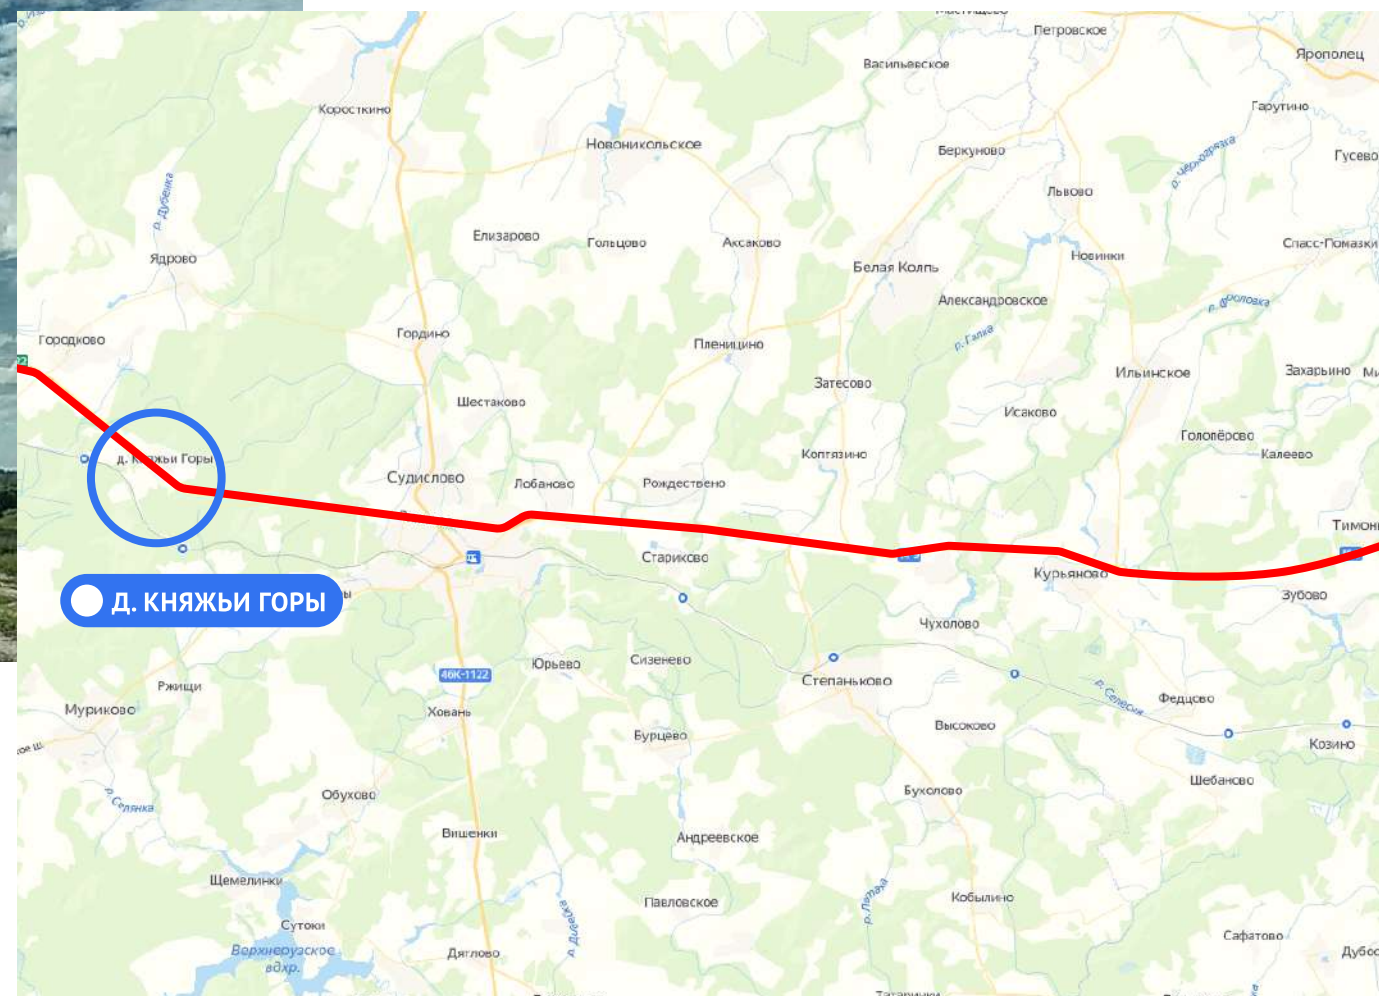

**МОЙ
ГЕКТАР**

ЛЕСНЫЕ ОЗЕРА

СХЕМА ПРОЕЗДА

КАК ДОЕХАТЬ НА МАШИНЕ ДО ПОСЕЛКА?

РАСШИРЕНИЕ НОВОРИЖСКОГО ШОССЕ

ВОЛОКОЛАМСК - РЖЕВ
ПОЛОСЫ: 2 → 4

По поручению президента идет расширение трассы М-9, Новорижского шоссе, с двух до четырех полос, от Волоколамска до Ржева. Кроме расширения дороги, будут проведены работы по ремонту существующей полосы, обустройству остановок общественного транспорта, установке линий электроосвещения. Расширение трассы, несомненно, позитивно скажется на развитии Тверского региона, безопасности движения и средней скорости в пути.

КАК ДОЕХАТЬ НА МАШИНЕ ДО ПОСЕЛКА?

1 ЭТАП

от МКАД по Новорижскому шоссе
до д. Покровское

НОВОРИЖСКОЕ ШОССЕ

Г. МОСКВА

Д. ПОКРОВСКОЕ

КАК ДОЕХАТЬ НА МАШИНЕ ДО ПОСЕЛКА?

2 ЭТАП

Далее направляйтесь в сторону п. Восход

M10

Д. ПОКРОВСКОЕ

П. ВОСХОД

КАК ДОЕХАТЬ НА МАШИНЕ ДО ПОСЕЛКА?

3 ЭТАП

Продолжайте путь мимо г. Волоколамск,
по Новорижскому шоссе в сторону д. Князьи горы

M10

КАК ДОЕХАТЬ НА МАШИНЕ ДО ПОСЕЛКА?

5 ЭТАП

Продолжайте движение прямо
до поворота в сторону г. Торopez

M10

КАК ДОЕХАТЬ НА МАШИНЕ ДО ПОСЕЛКА?

6 ЭТАП

Далее направляйтесь в сторону д.
Пожня

M10