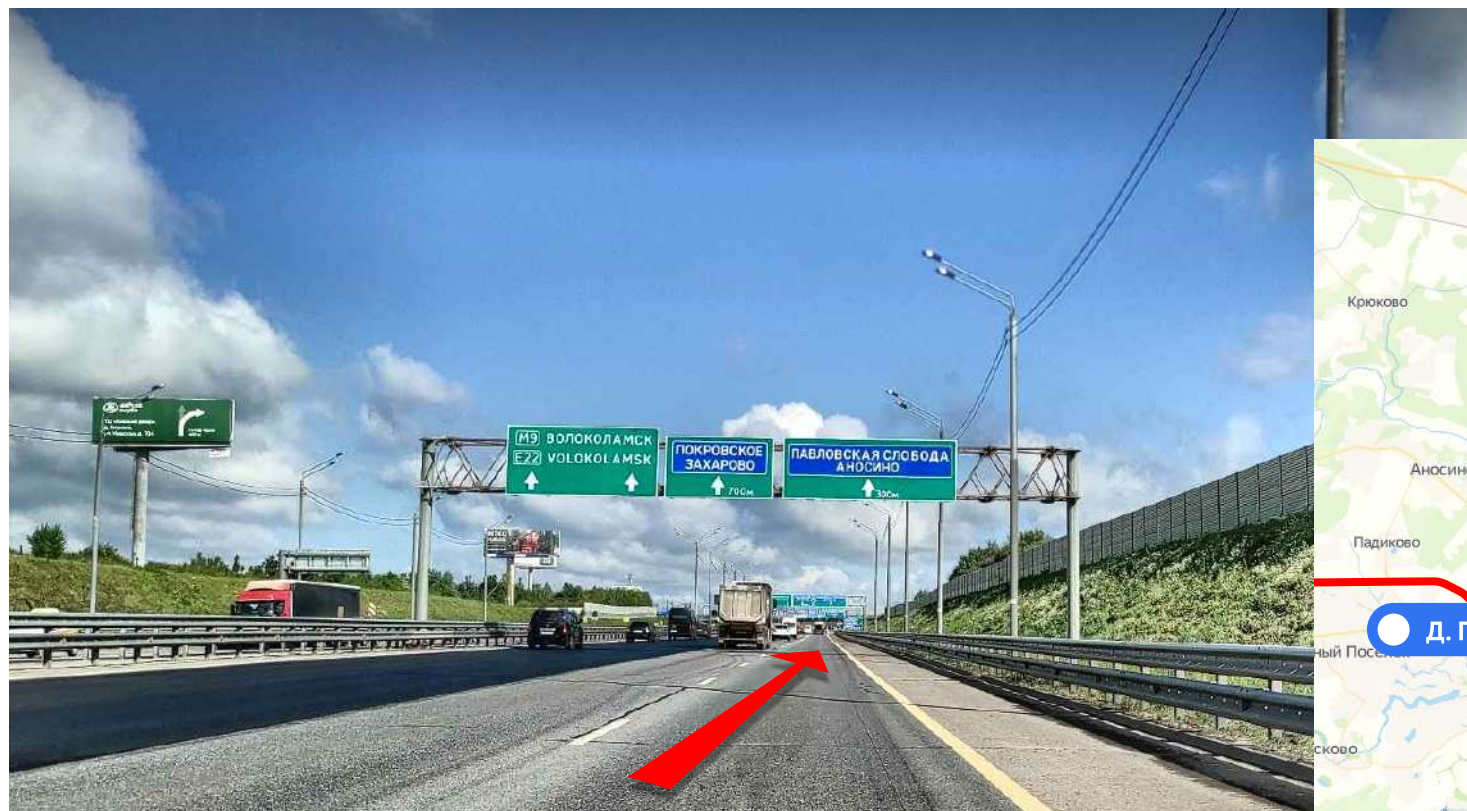

КАК ДОЕХАТЬ НА МАШИНЕ ДО ПОСЕЛКА?

1 ЭТАП

от МКАД по Новорижскому шоссе
до д. Покровское

НОВОРИЖСКОЕ ШОССЕ

Г. МОСКВА

Д. ПОКРОВСКОЕ