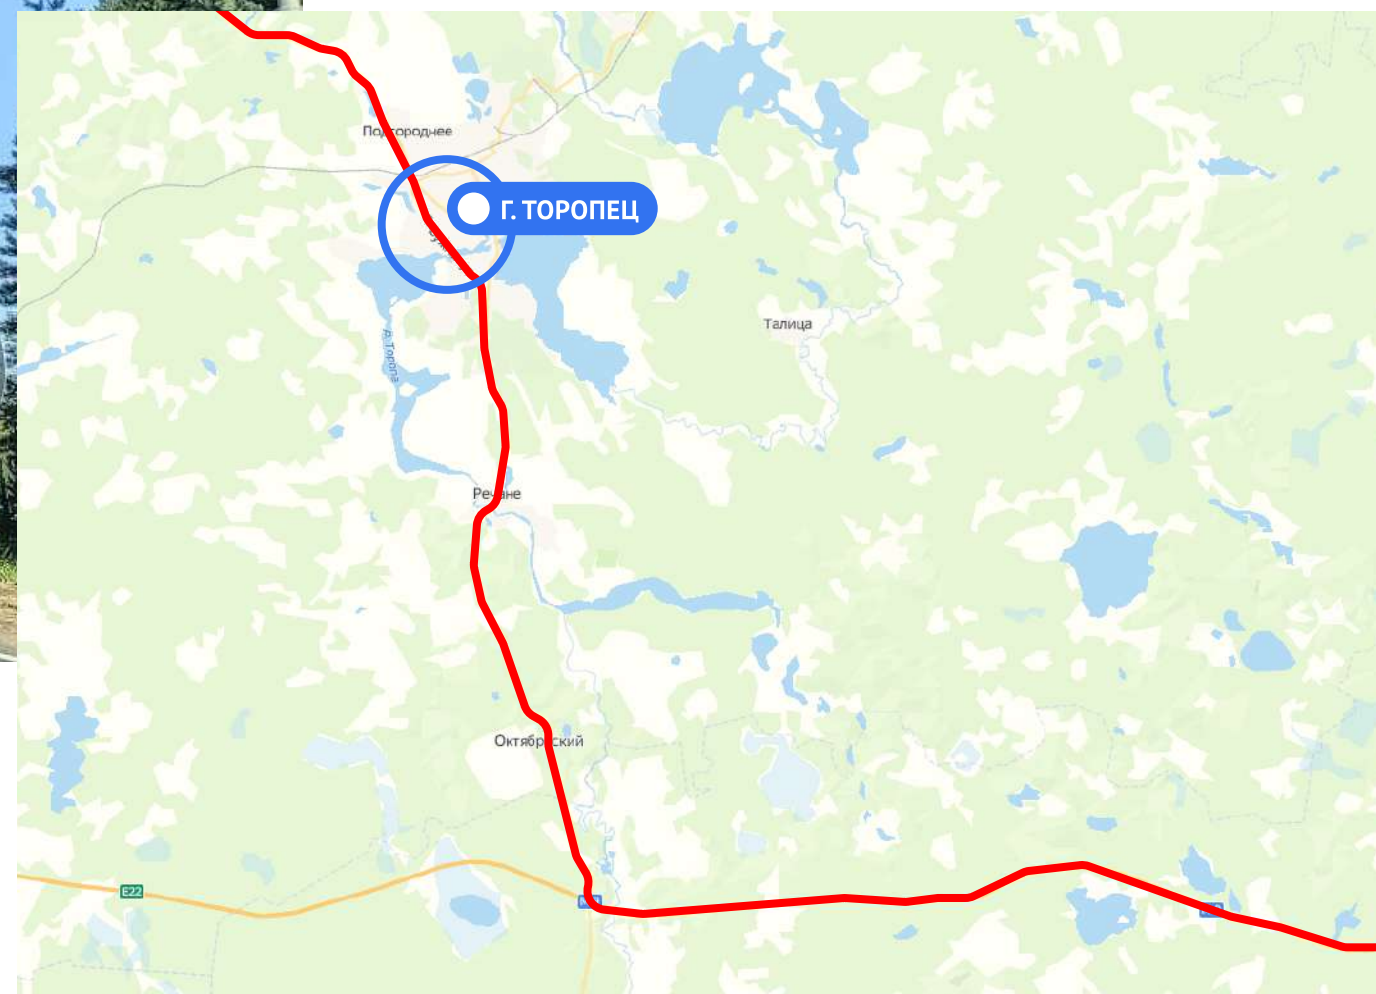

Далее направляйтесь в сторону п. Восход

M10

Д. ПОКРОВСКОЕ

П. ВОСХОД

КАК ДОЕХАТЬ НА МАШИНЕ ДО ПОСЕЛКА?

3 ЭТАП

Продолжайте путь мимо г. Волоколамск,
по Новорижскому шоссе в сторону д. Князьи горы

M10

П. ВОСХОД

Д. КНЯЖЬИ ГОРЫ

КАК ДОЕХАТЬ НА МАШИНЕ ДО ПОСЕЛКА?

4 ЭТАП

Продолжить движение прямо
через г. Зубцов

М10

Д. КНЯЖЬИ ГОРЫ

Г. ЗУБЦОВ

КАК ДОЕХАТЬ НА МАШИНЕ ДО ПОСЕЛКА?

5 ЭТАП

Продолжайте движение прямо
до поворота в сторону г. Торopez

M10

КАК ДОЕХАТЬ НА МАШИНЕ ДО ПОСЕЛКА?

6 ЭТАП

Далее направляйтесь в сторону д.
Пожня

M10

Г. ТОРОПЕЦ

Д. ПОЖНЯ

КАК ДОЕХАТЬ НА МАШИНЕ ДО ПОСЕЛКА?

7 ЭТАП

Продолжайте движение до д. Чистое

M10

Д. ПОЖНЯ

Д. ЧИСТОЕ