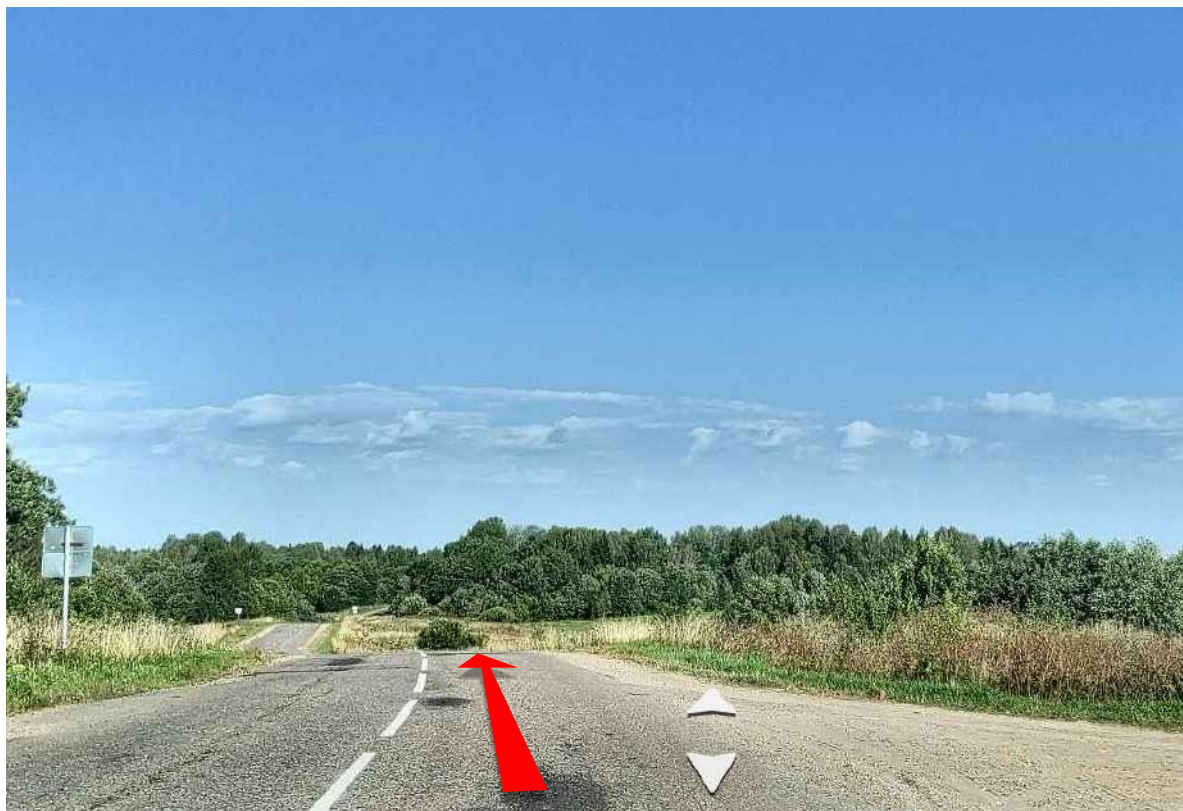

КАК ДОЕХАТЬ НА МАШИНЕ ДО ПОСЕЛКА?

7 ЭТАП

Продолжайте движение до д. Чистое

M10

Д. ПОЖНЯ

Д. ЧИСТОЕ