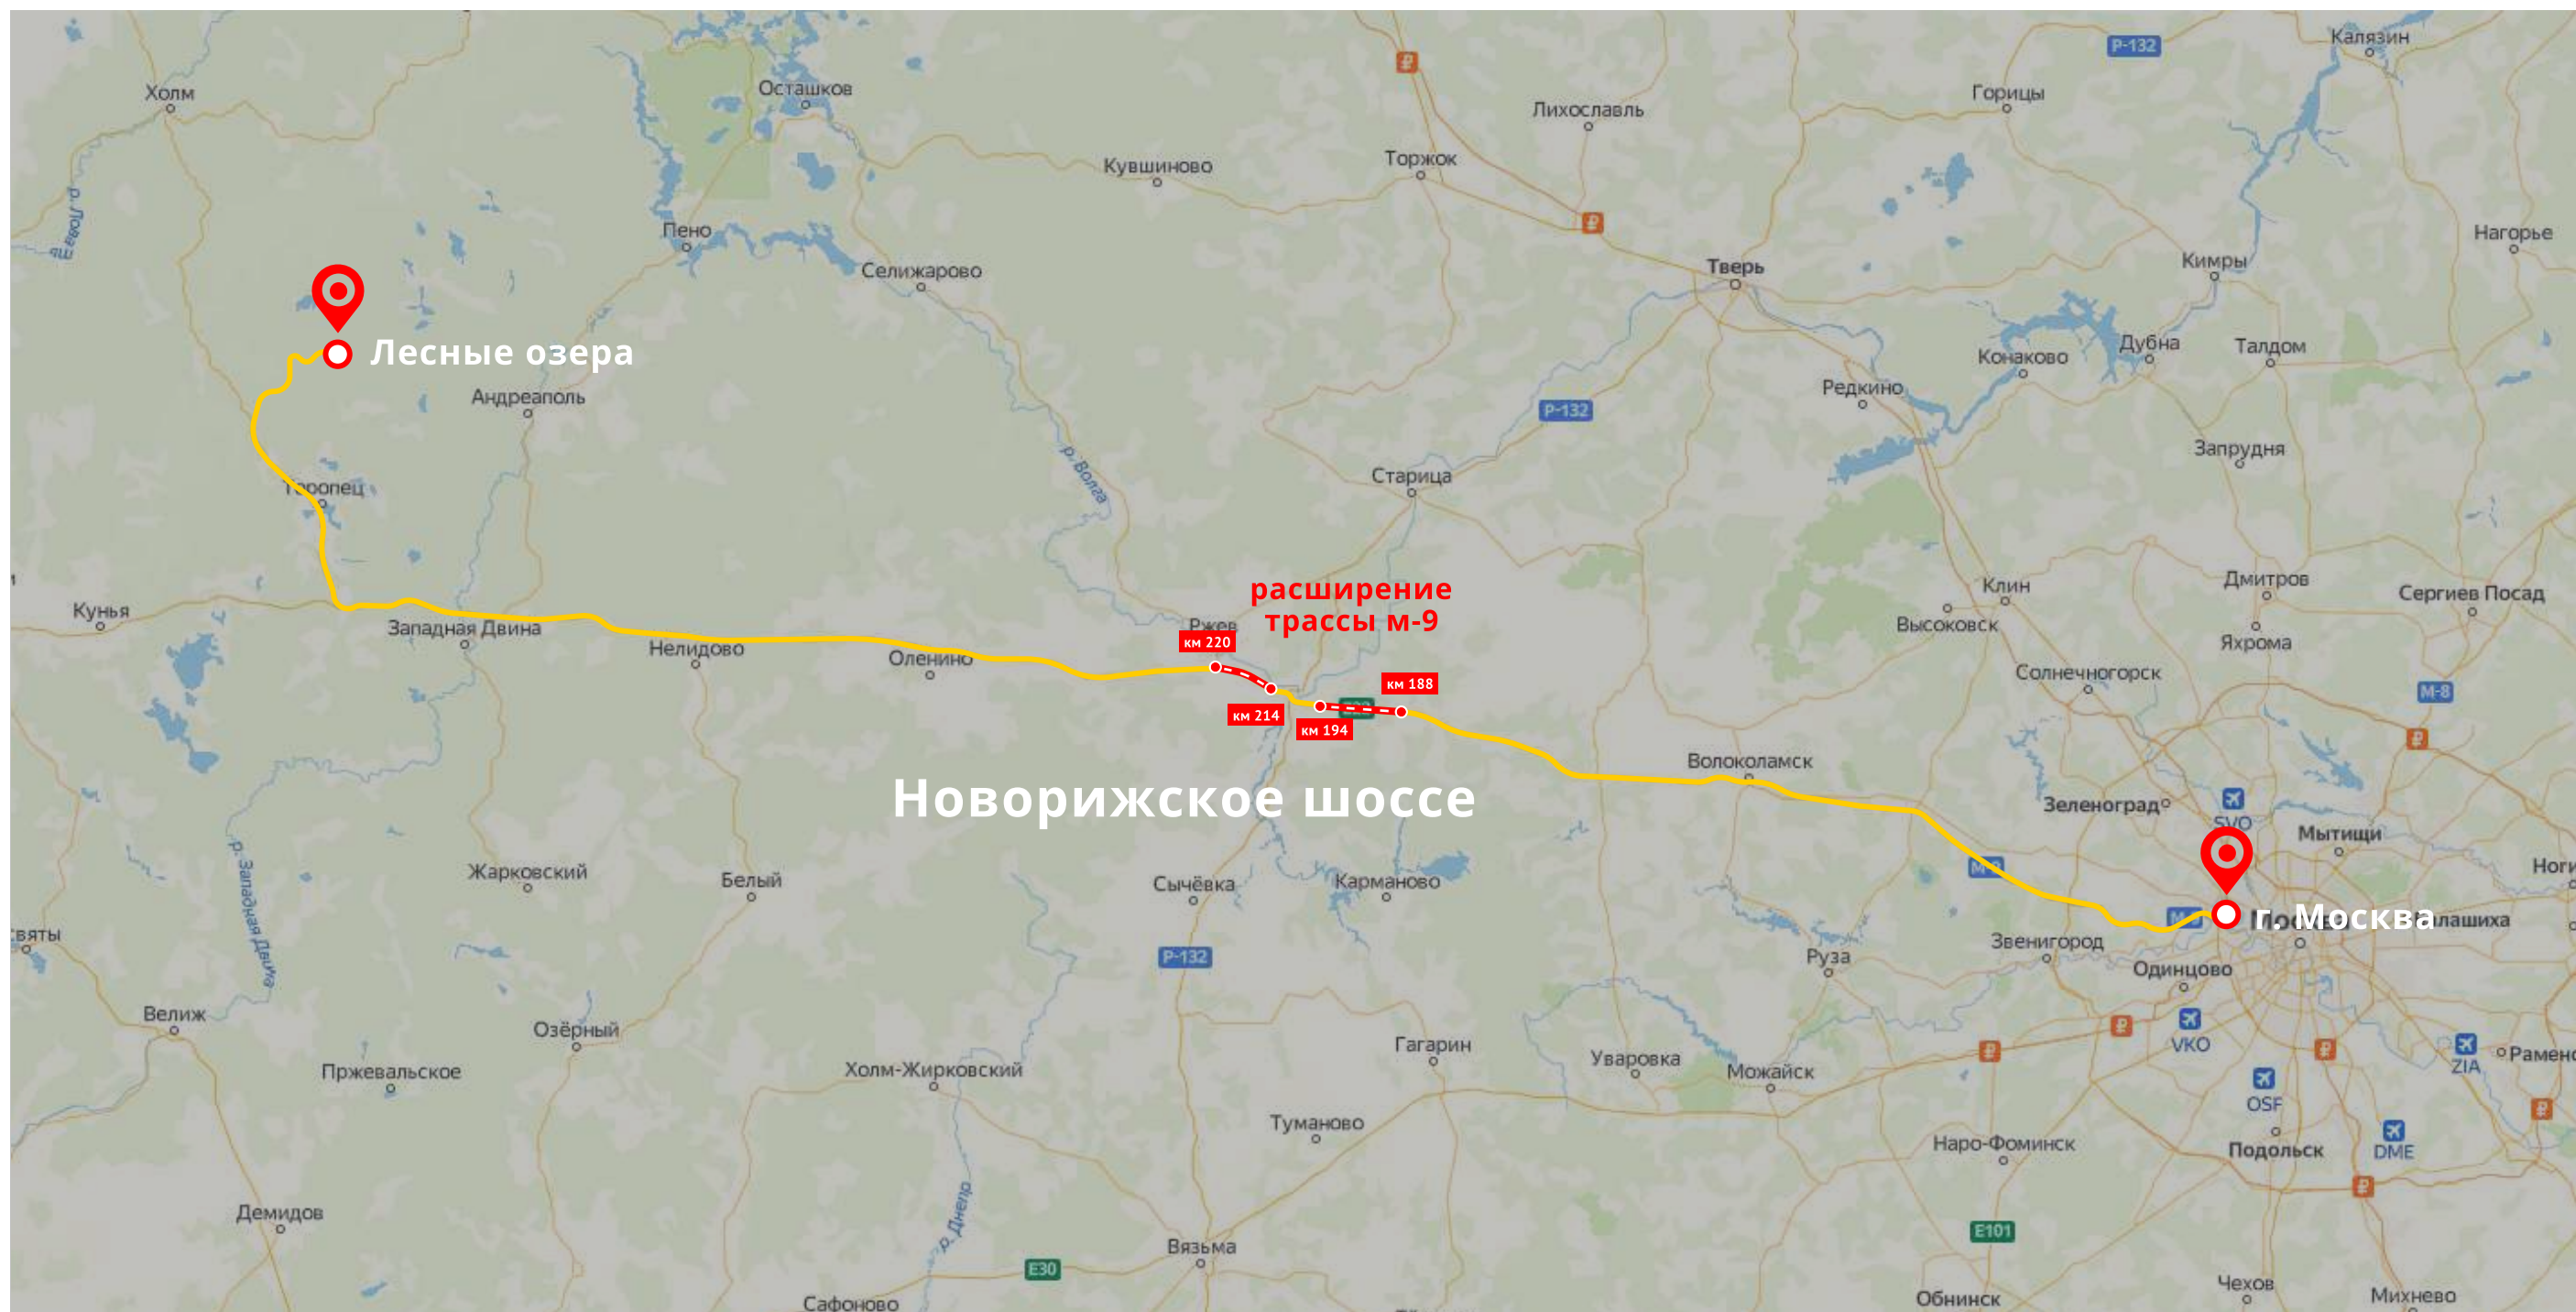

**МОЙ
ГЕКТАР**

ЛЕСНЫЕ ОЗЕРА

СХЕМА ПРОЕЗДА

КАК ДОЕХАТЬ НА МАШИНЕ ДО ПОСЕЛКА?

РАСШИРЕНИЕ НОВОРИЖСКОГО ШОССЕ

ВОЛОКОЛАМСК - РЖЕВ
ПОЛОСЫ: 2 → 4

По поручению президента идет расширение трассы М-9, Новорижского шоссе, с двух до четырех полос, от Волоколамска до Ржева. Кроме расширения дороги, будут проведены работы по ремонту существующей полосы, обустройству остановок общественного транспорта, установке линий электроосвещения. Расширение трассы, несомненно, позитивно скажется на развитии Тверского региона, безопасности движения и средней скорости в пути.

Далее направляйтесь в сторону п. Восход

M10

Д. ПОКРОВСКОЕ

П. ВОСХОД

КАК ДОЕХАТЬ НА МАШИНЕ ДО ПОСЕЛКА?

3 ЭТАП

Продолжайте путь мимо г. Волоколамск,
по Новорижскому шоссе в сторону д. Князьи горы

M10

КАК ДОЕХАТЬ НА МАШИНЕ ДО ПОСЕЛКА?

5 ЭТАП

Продолжайте движение прямо
до поворота в сторону г. Торopez

M10

КАК ДОЕХАТЬ НА МАШИНЕ ДО ПОСЕЛКА?

6 ЭТАП

Далее направляйтесь в сторону д.
Пожня

M10

Г. ТОРОПЕЦ

Д. ПОЖНЯ

КАК ДОЕХАТЬ НА МАШИНЕ ДО ПОСЕЛКА?

7 ЭТАП

Продолжайте движение до д. Чистое

M10

Д. ПОЖНЯ

Д. ЧИСТОЕ