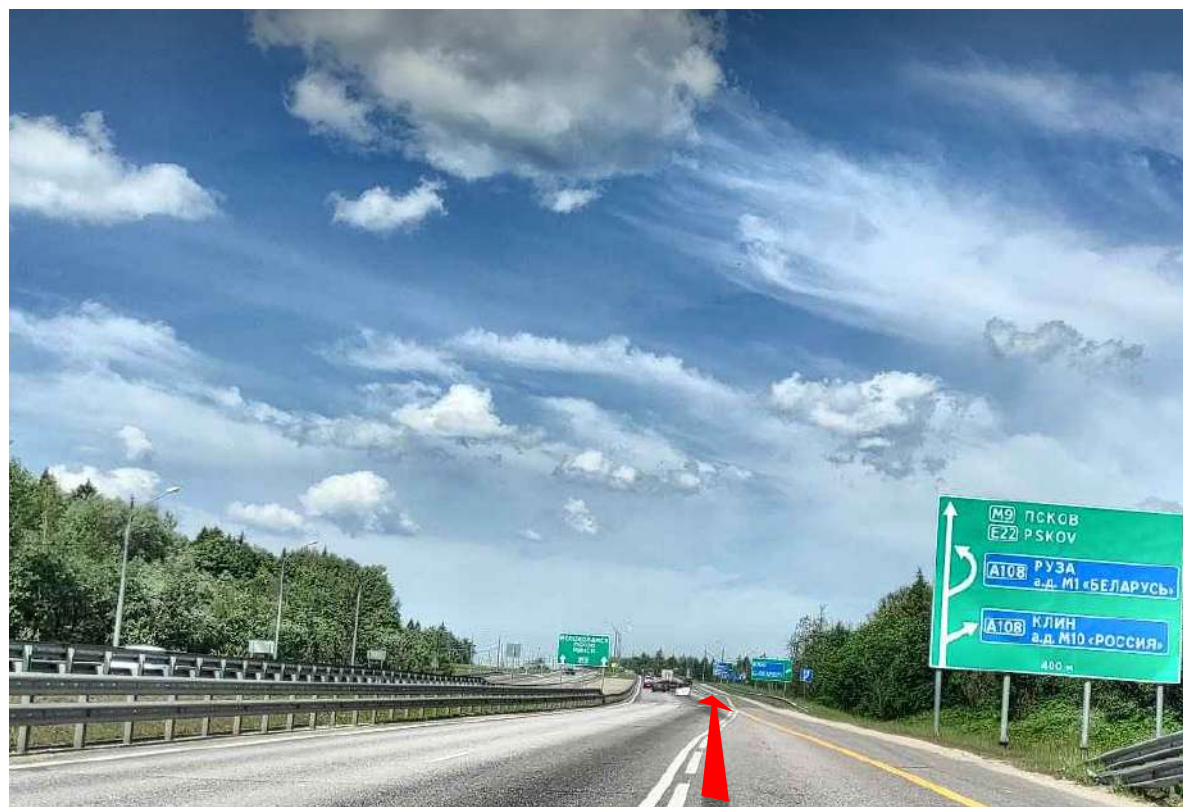

**МОЙ
ГЕКТАР**

ЛЕСНЫЕ ОЗЕРА

СХЕМА ПРОЕЗДА

КАК ДОЕХАТЬ НА МАШИНЕ ДО ПОСЕЛКА?

РАСШИРЕНИЕ НОВОРИЖСКОГО ШОССЕ

ВОЛОКОЛАМСК - РЖЕВ
ПОЛОСЫ: 2 → 4

По поручению президента идет расширение трассы М-9, Новорижского шоссе, с двух до четырех полос, от Волоколамска до Ржева. Кроме расширения дороги, будут проведены работы по ремонту существующей полосы, обустройству остановок общественного транспорта, установке линий электроосвещения. Расширение трассы, несомненно, позитивно скажется на развитии Тверского региона, безопасности движения и средней скорости в пути.

КАК ДОЕХАТЬ НА МАШИНЕ ДО ПОСЕЛКА?

1 ЭТАП

от МКАД по Новорижскому шоссе
до д. Покровское

НОВОРИЖСКОЕ ШОССЕ

Г. МОСКВА

Д. ПОКРОВСКОЕ

КАК ДОЕХАТЬ НА МАШИНЕ ДО ПОСЕЛКА?

2 ЭТАП