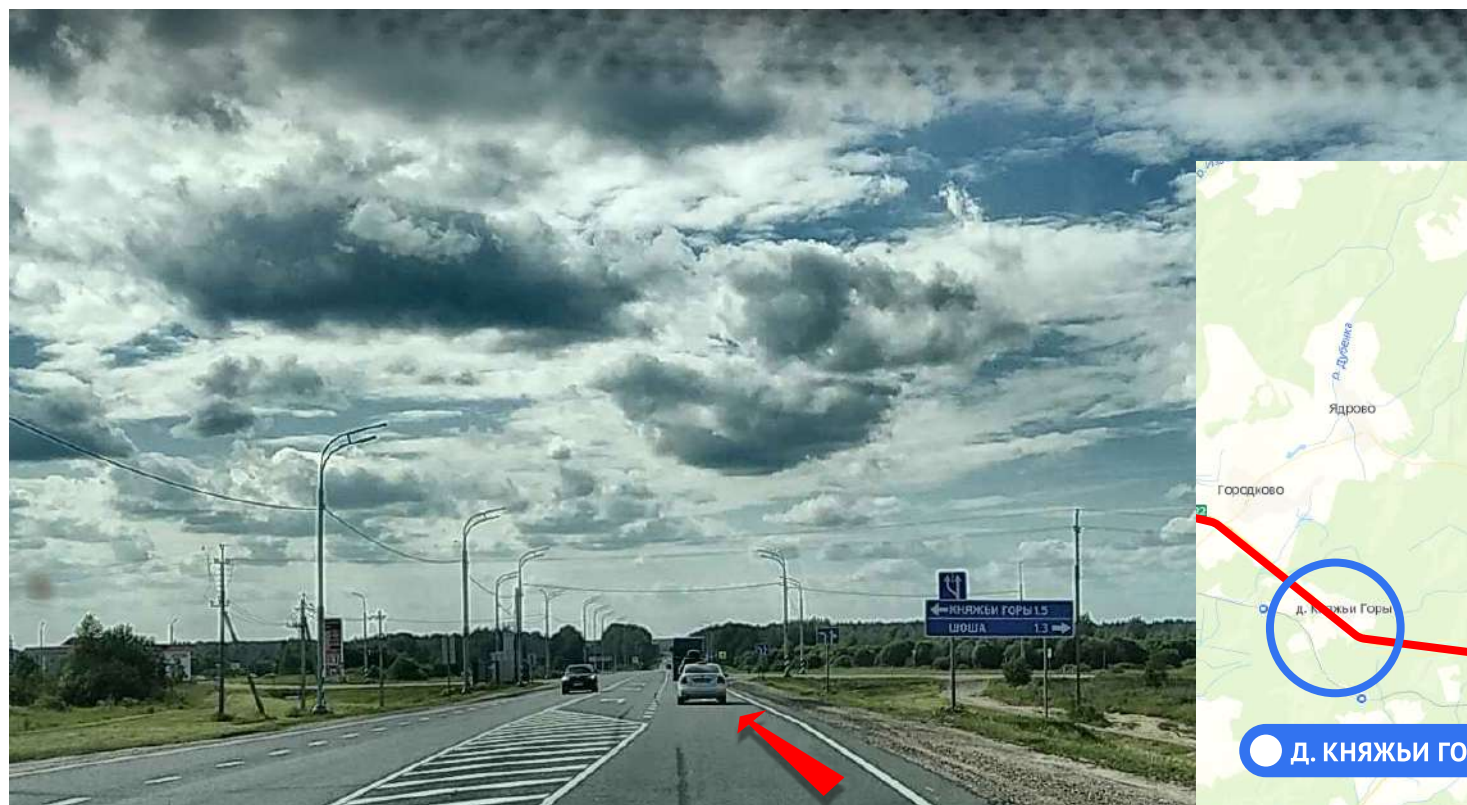

**МОЙ
ГЕКТАР**

ЛЕСНЫЕ ОЗЕРА

СХЕМА ПРОЕЗДА

КАК ДОЕХАТЬ НА МАШИНЕ ДО ПОСЕЛКА?

РАСШИРЕНИЕ НОВОРИЖСКОГО ШОССЕ

ВОЛОКОЛАМСК - РЖЕВ
ПОЛОСЫ: 2 → 4

По поручению президента идет расширение трассы М-9, Новорижского шоссе, с двух до четырех полос, от Волоколамска до Ржева. Кроме расширения дороги, будут проведены работы по ремонту существующей полосы, обустройству остановок общественного транспорта, установке линий электроосвещения. Расширение трассы, несомненно, позитивно скажется на развитии Тверского региона, безопасности движения и средней скорости в пути.

КАК ДОЕХАТЬ НА МАШИНЕ ДО ПОСЕЛКА?

1 ЭТАП

от МКАД по Новорижскому шоссе
до д. Покровское

НОВОРИЖСКОЕ ШОССЕ

Г. МОСКВА

Д. ПОКРОВСКОЕ

КАК ДОЕХАТЬ НА МАШИНЕ ДО ПОСЕЛКА?

2 ЭТАП

Далее направляйтесь в сторону п. Восход

M10

Д. ПОКРОВСКОЕ

П. ВОСХОД

КАК ДОЕХАТЬ НА МАШИНЕ ДО ПОСЕЛКА?

3 ЭТАП

Продолжайте путь мимо г. Волоколамск,
по Новорижскому шоссе в сторону д. Князьи горы

M10