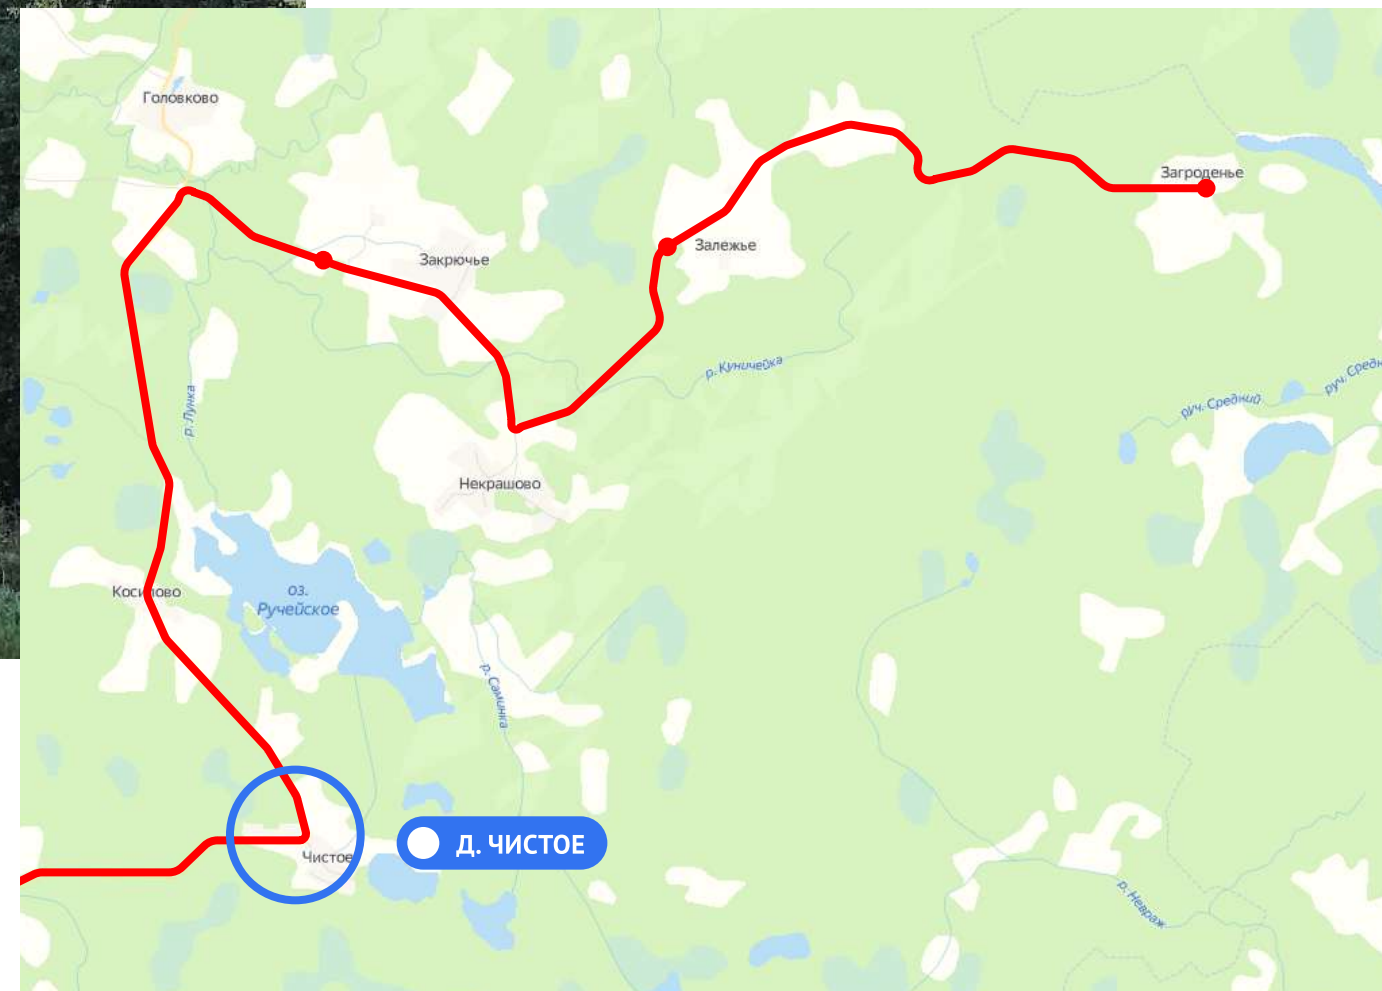

КАК ДОЕХАТЬ НА МАШИНЕ ДО ПОСЕЛКА?

5 ЭТАП

Продолжайте движение прямо
до поворота в сторону г. Торopez

M10

КАК ДОЕХАТЬ НА МАШИНЕ ДО ПОСЕЛКА?

6 ЭТАП

Далее направляйтесь в сторону д.
Пожня

M10

Г. ТОРОПЕЦ

Д. ПОЖНЯ

КАК ДОЕХАТЬ НА МАШИНЕ ДО ПОСЕЛКА?

7 ЭТАП

Продолжайте движение до д. Чистое

M10

Д. ПОЖНЯ

Д. ЧИСТОЕ

КАК ДОЕХАТЬ НА МАШИНЕ ДО ПОСЕЛКА?

8 ЭТАП

Держите путь до въездной группы поселка

M10

Д. ЧИСТОЕ

НАШ ПОСЕЛОК

ЭСКИЗНЫЙ ПЛАН ПОСЕЛКА