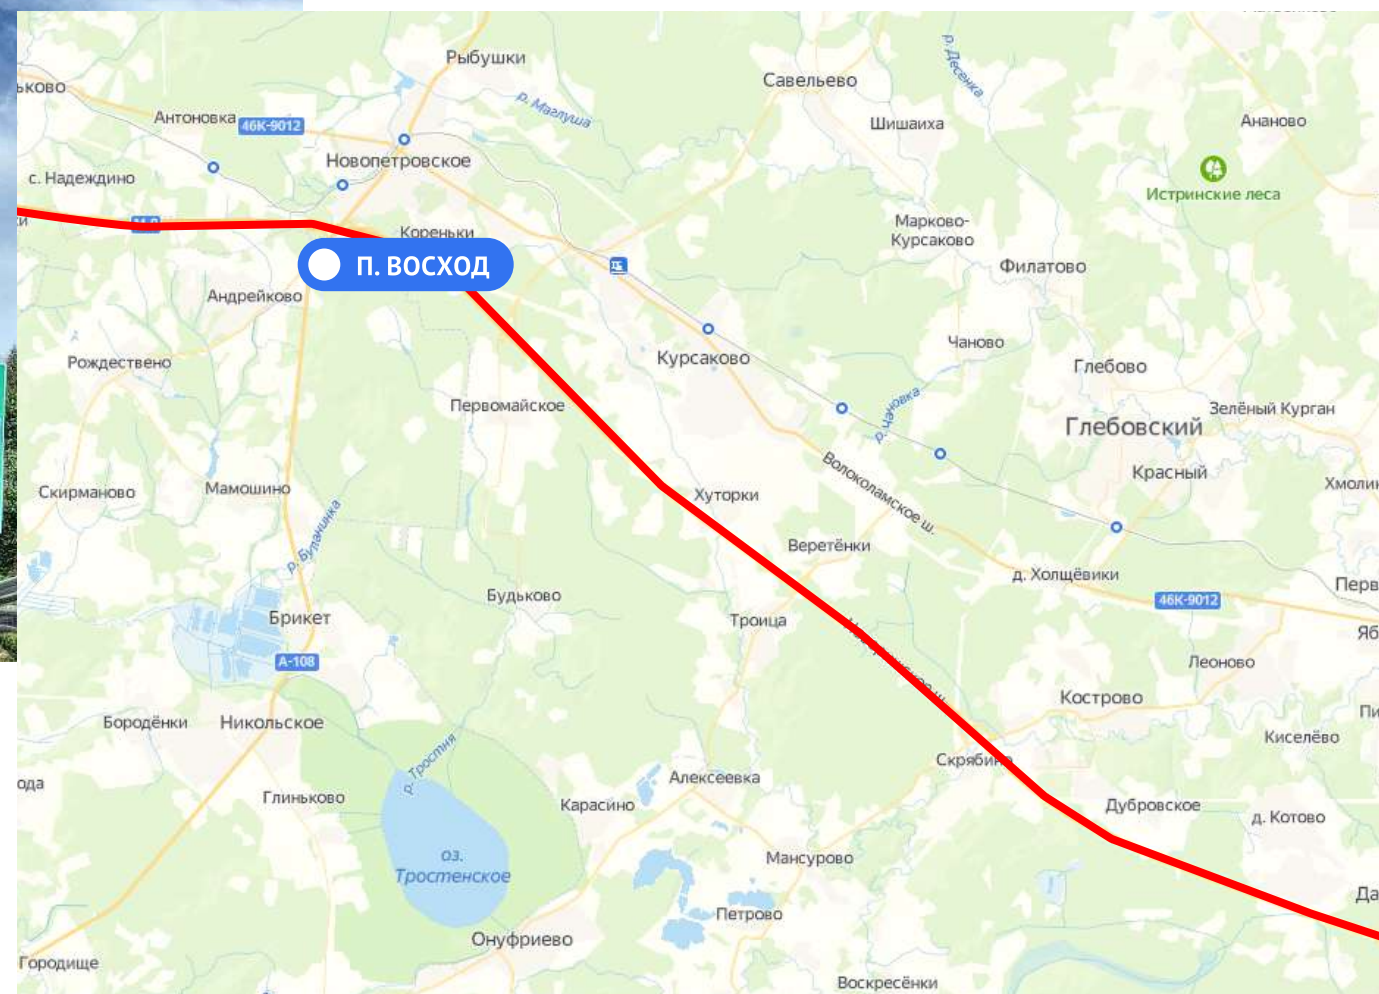

**МОЙ
ГЕКТАР**

ЛЕСНЫЕ ОЗЕРА

СХЕМА ПРОЕЗДА

КАК ДОЕХАТЬ НА МАШИНЕ ДО ПОСЕЛКА?

РАСШИРЕНИЕ НОВОРИЖСКОГО ШОССЕ

ВОЛОКОЛАМСК - РЖЕВ
ПОЛОСЫ: 2 → 4

По поручению президента идет расширение трассы М-9, Новорижского шоссе, с двух до четырех полос, от Волоколамска до Ржева. Кроме расширения дороги, будут проведены работы по ремонту существующей полосы, обустройству остановок общественного транспорта, установке линий электроосвещения. Расширение трассы, несомненно, позитивно скажется на развитии Тверского региона, безопасности движения и средней скорости в пути.

КАК ДОЕХАТЬ НА МАШИНЕ ДО ПОСЕЛКА?

1 ЭТАП

от МКАД по Новорижскому шоссе
до д. Покровское

НОВОРИЖСКОЕ ШОССЕ

Г. МОСКВА

Д. ПОКРОВСКОЕ

КАК ДОЕХАТЬ НА МАШИНЕ ДО ПОСЕЛКА?

2 ЭТАП

Далее направляйтесь в сторону п. Восход

M10

Д. ПОКРОВСКОЕ

П. ВОСХОД

КАК ДОЕХАТЬ НА МАШИНЕ ДО ПОСЕЛКА?

3 ЭТАП

Продолжайте путь мимо г. Волоколамск,
по Новорижскому шоссе в сторону д. Князьи горы

M10

Г. ТОРОПЕЦ

Д. ПОЖНЯ

КАК ДОЕХАТЬ НА МАШИНЕ ДО ПОСЕЛКА?

7 ЭТАП

Продолжайте движение до д. Чистое

M10

Д. ПОЖНЯ

Д. ЧИСТОЕ