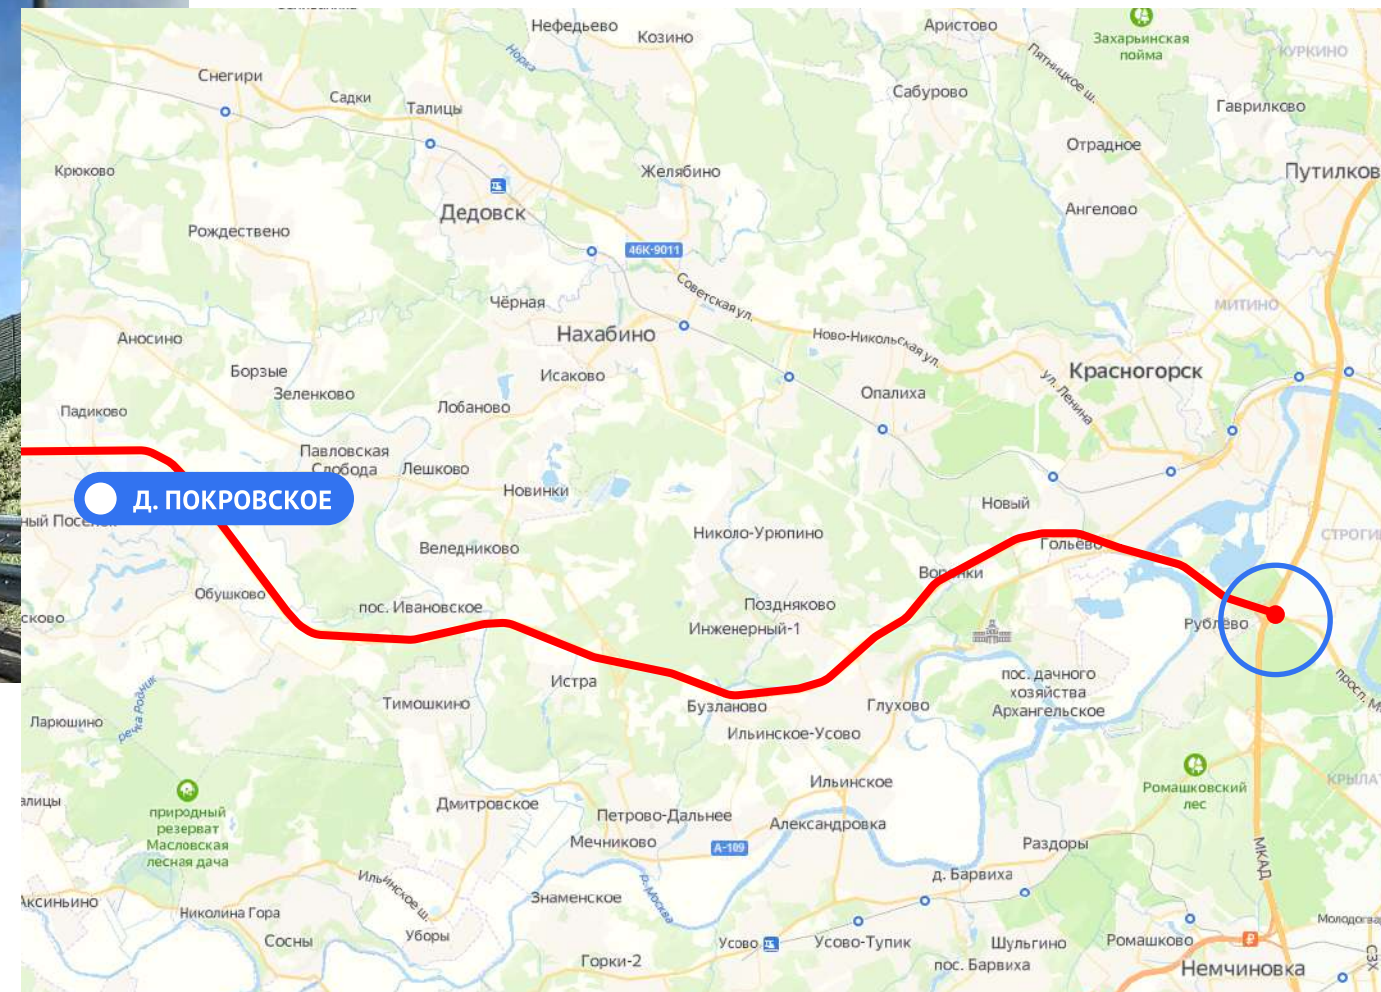

КАК ДОЕХАТЬ НА МАШИНЕ ДО ПОСЕЛКА?

1 ЭТАП

от МКАД по Новорижскому шоссе
до д. Покровское

НОВОРИЖСКОЕ ШОССЕ

Г. МОСКВА

Д. ПОКРОВСКОЕ