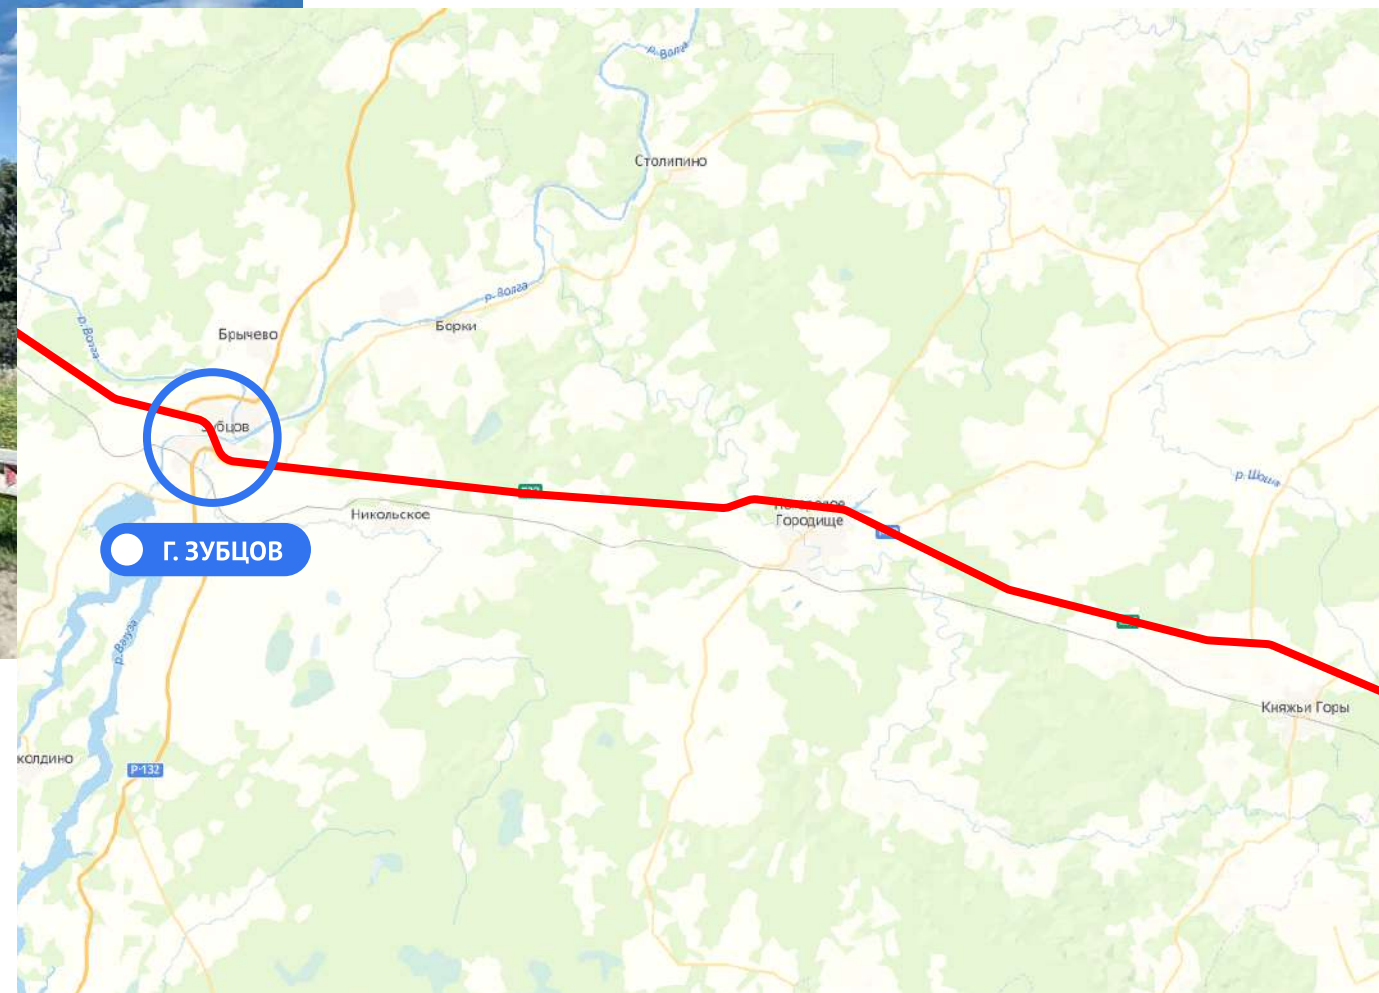

КАК ДОЕХАТЬ НА МАШИНЕ ДО ПОСЕЛКА?

4 ЭТАП

Продолжить движение прямо
через г. Зубцов

М10

Д. КНЯЖЬИ ГОРЫ

Г. ЗУБЦОВ