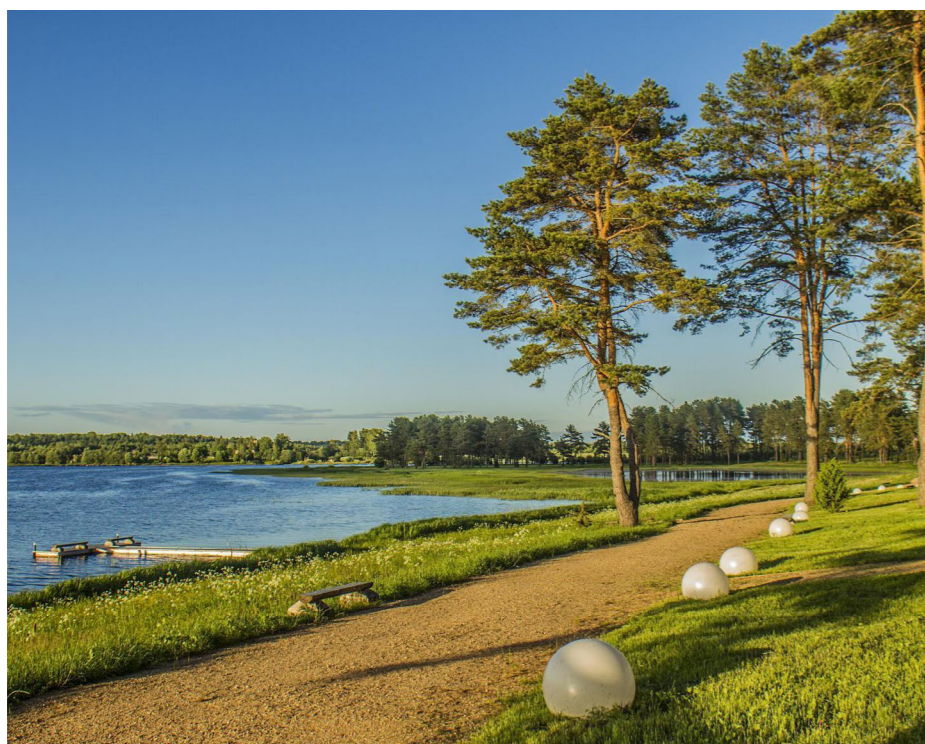

Тверская область
Зубцовский район, Synergy Country Club

Расположение поселка

200 км от Москвы

2 км от Зубцова

Поселок расположен в 200 км от Москвы по Новорижскому шоссе и является частью уникального экокурорта. Путь из Москвы займет не более 2 часов. К поселку обеспечен круглогодичный подъезд. В проекте поселка предусмотрено строительство вертолетной площадки.

Протяженность береговой линии поселка составляет более 3 км. Вазузское водохранилище является одним из самых красивых водных объектов в России. Общая площадь превышает Истринское, Можайское и Рузское водохранилища вместе взятые. Это популярное место отдыха среди рыбаков и туристов со всей России.

Близость поселка к городу Зубцову позволяет пользоваться возможностями городской инфраструктуры. В городе есть все необходимое: супермаркеты и магазины, образовательные и дошкольные учреждения, железнодорожная станция, администрация. Экологически чистый район, окруженный лесом, расположен на берегу Вазузского водохранилища.