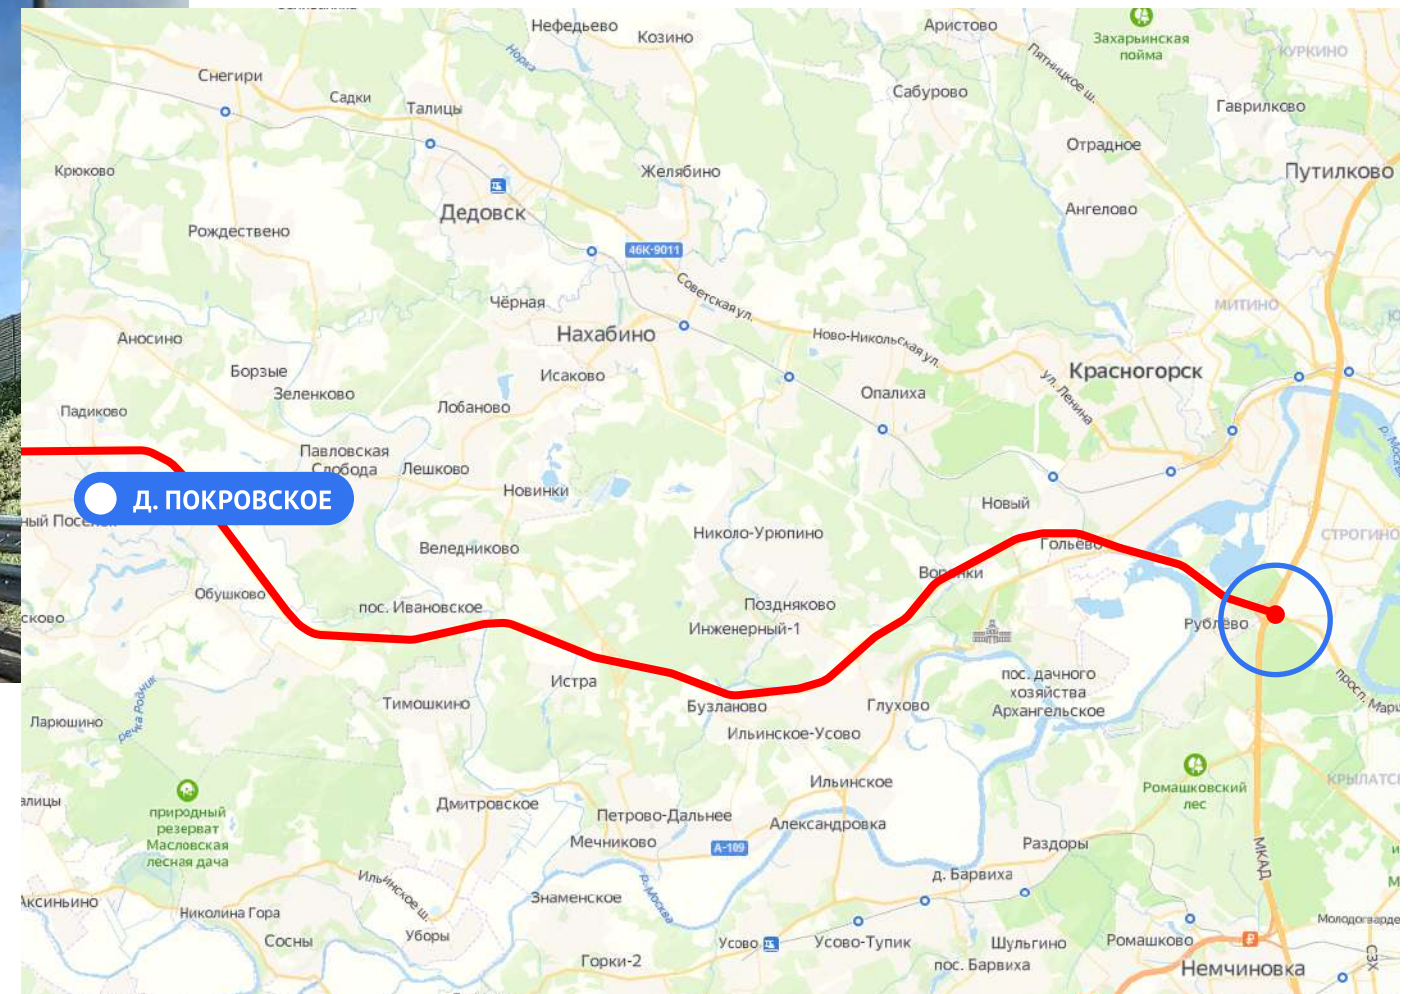

КАК ДОЕХАТЬ НА МАШИНЕ ДО ПОСЕЛКА?

1 ЭТАП

от МКАД по Новорижскому шоссе
до д. Покровское

НОВОРИЖСКОЕ ШОССЕ

Г. МОСКВА

Д. ПОКРОВСКОЕ