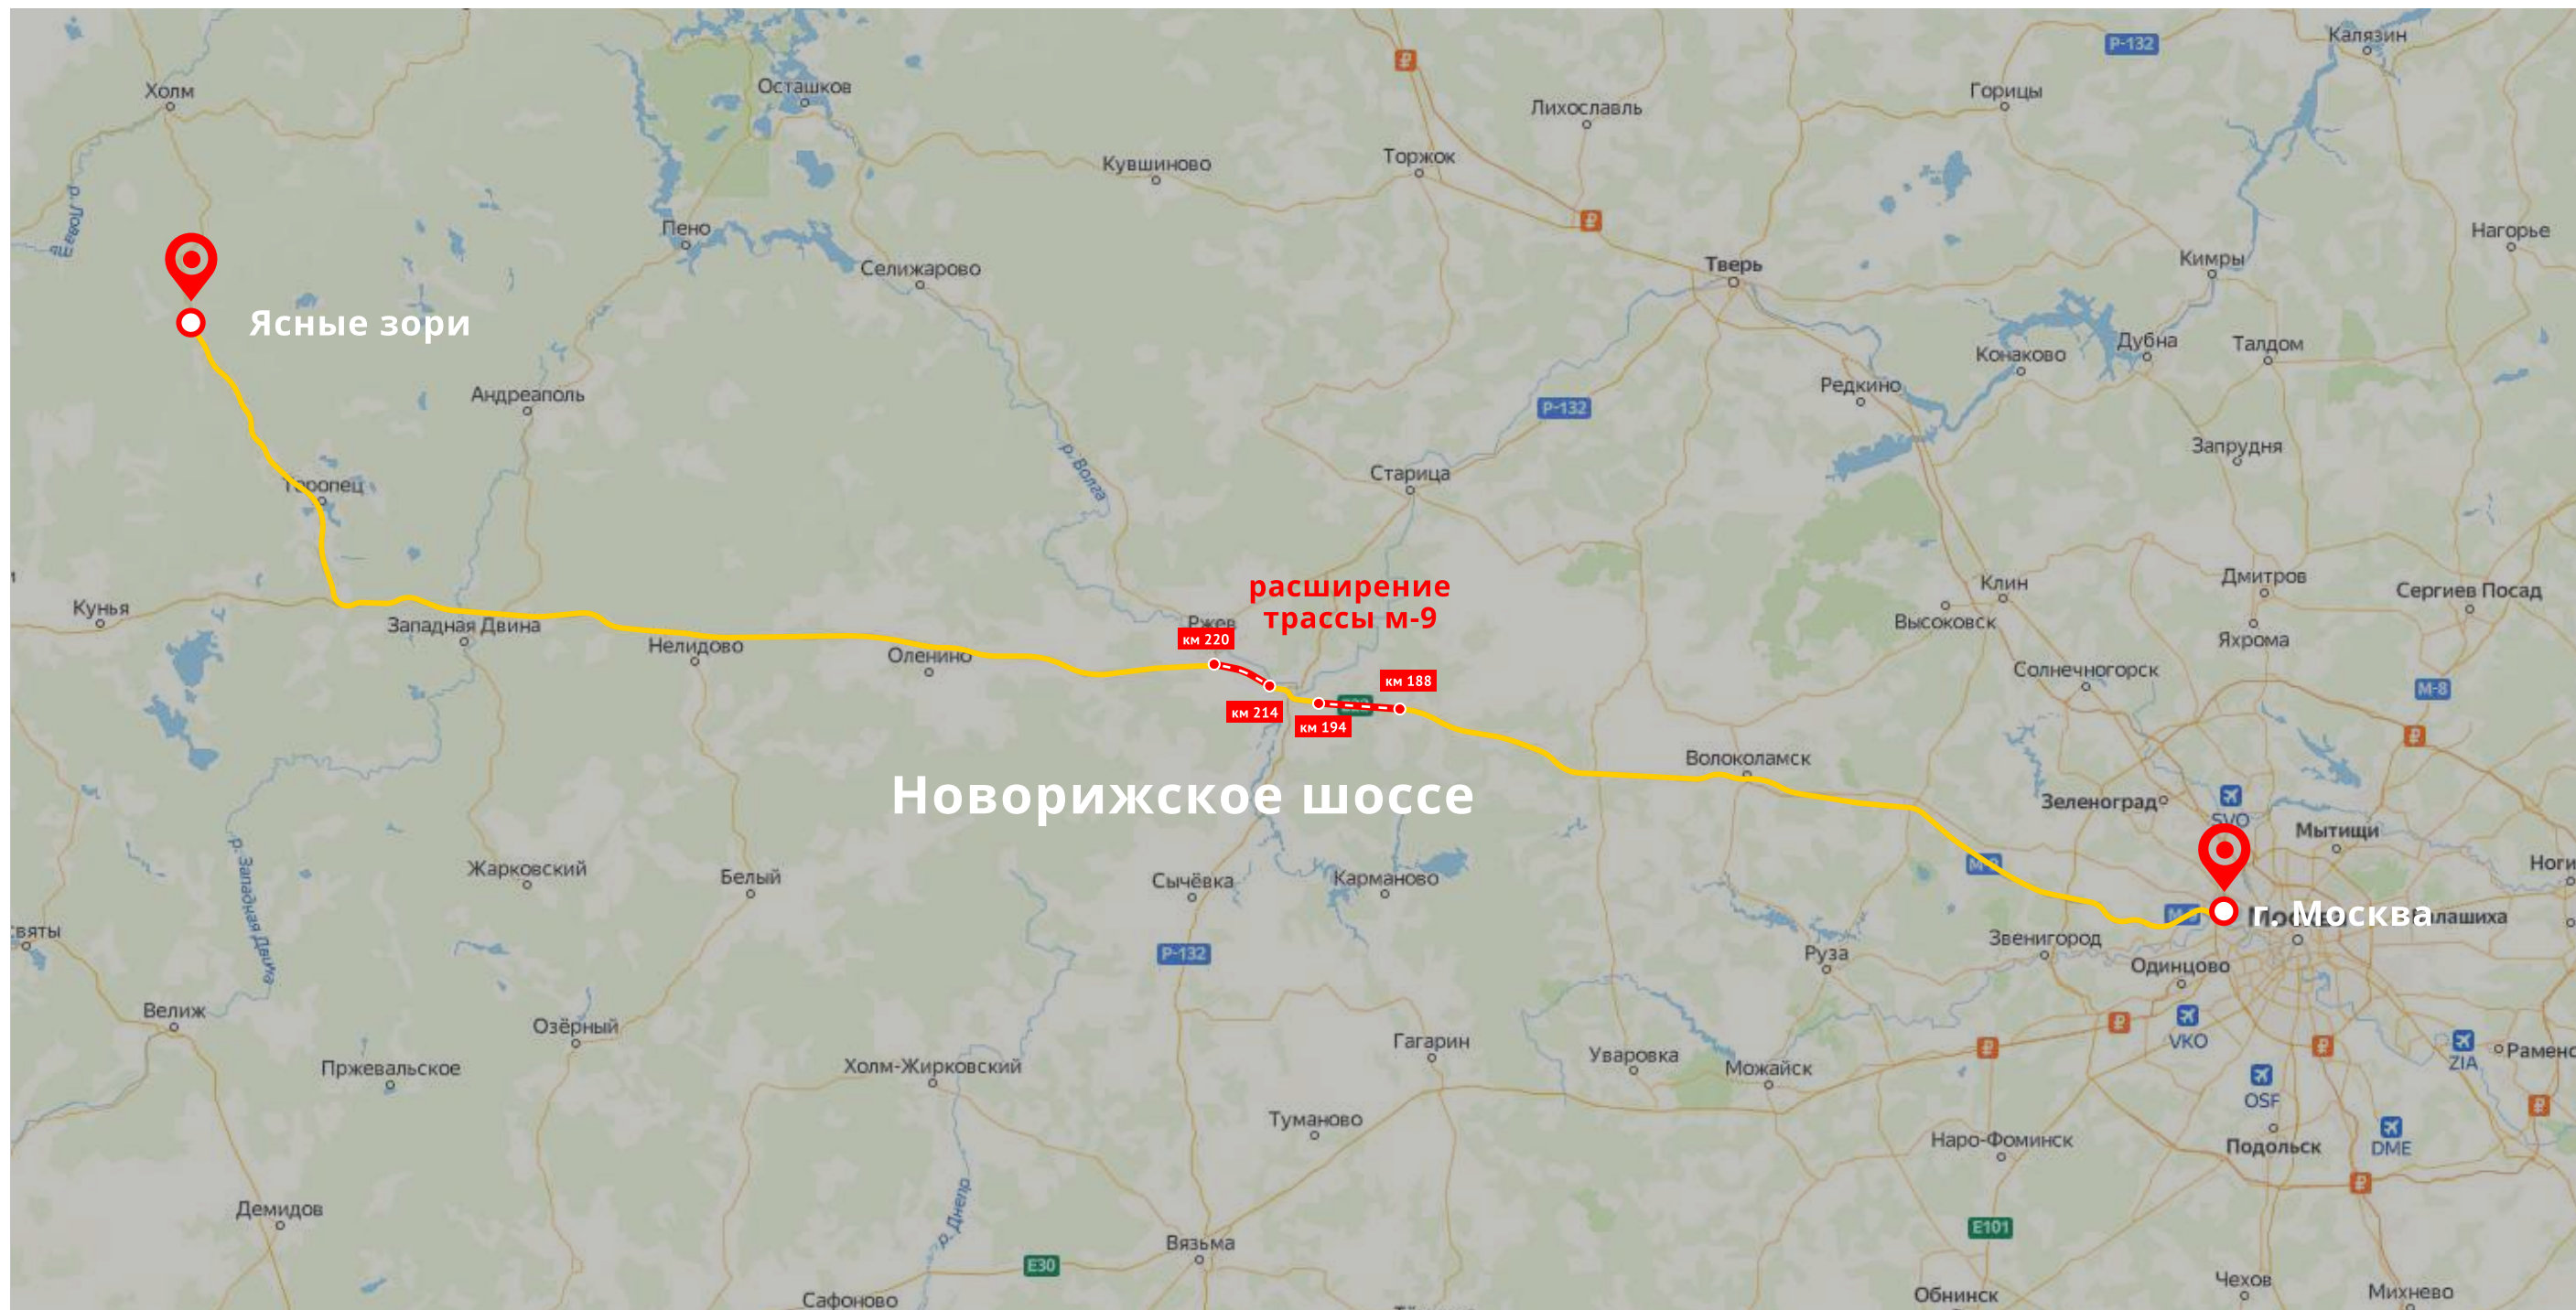

**МОЙ
ГЕКТАР**

Ясные зори

СХЕМА ПРОЕЗДА

КАК ДОЕХАТЬ НА МАШИНЕ ДО ПОСЕЛКА?

РАСШИРЕНИЕ НОВОРИЖСКОГО ШОССЕ

ВОЛОКОЛАМСК - РЖЕВ
ПОЛОСЫ: 2 → 4

По поручению президента идет расширение трассы М-9, Новорижского шоссе, с двух до четырех полос, от Волоколамска до Ржева. Кроме расширения дороги, будут проведены работы по ремонту существующей полосы, обустройству остановок общественного транспорта, установке линий электроосвещения. Расширение трассы, несомненно, позитивно скажется на развитии Тверского региона, безопасности движения и средней скорости в пути.

Далее направляйтесь в сторону п. Восход

M10

Д. ПОКРОВСКОЕ

П. ВОСХОД

КАК ДОЕХАТЬ НА МАШИНЕ ДО ПОСЕЛКА?

M10

3 ЭТАП

Продолжайте путь мимо г. Волоколамск,
по Новорижскому шоссе в сторону д. Князьи горы

КАК ДОЕХАТЬ НА МАШИНЕ ДО ПОСЕЛКА?

5 ЭТАП

Продолжайте движение прямо
до поворота в сторону г. Торopez

M10

Г. ЗУБЦОВ

Г. ТОРОПЕЦ

КАК ДОЕХАТЬ НА МАШИНЕ ДО ПОСЕЛКА?

6 ЭТАП

Далее направляйтесь в сторону д.
Пожня

M10

Г. ТОРОПЕЦ

Д. ПОЖНЯ

КАК ДОЕХАТЬ НА МАШИНЕ ДО ПОСЕЛКА?

7 ЭТАП

Продолжайте движение до д. Манушкино

M10