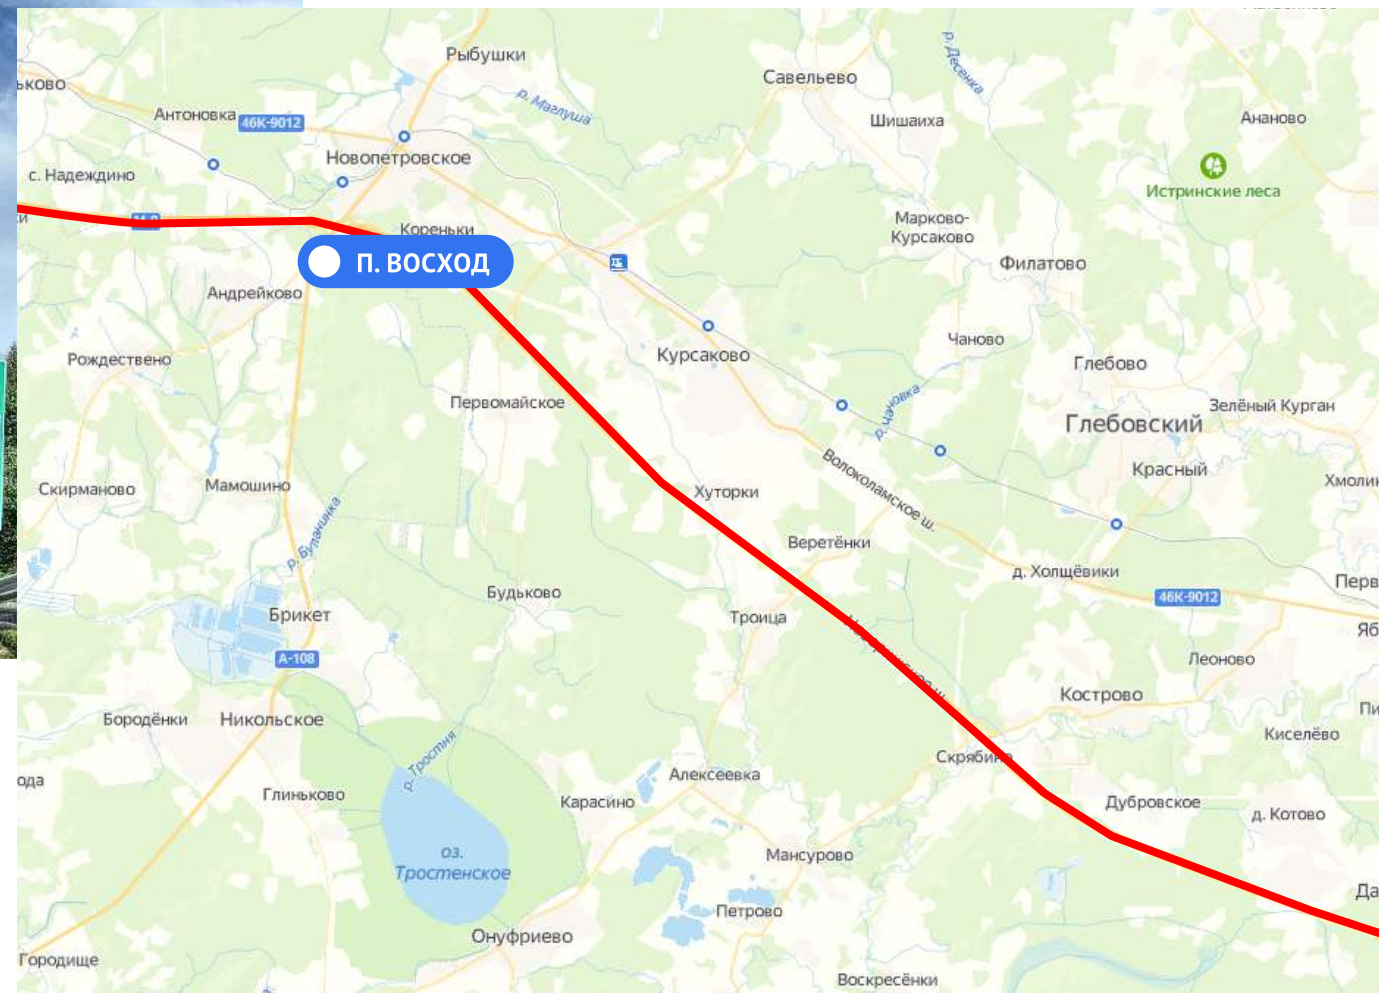

**МОЙ
ГЕКТАР**

Ясные зори

СХЕМА ПРОЕЗДА

КАК ДОЕХАТЬ НА МАШИНЕ ДО ПОСЕЛКА?

РАСШИРЕНИЕ НОВОРИЖСКОГО ШОССЕ

ВОЛОКОЛАМСК - РЖЕВ
ПОЛОСЫ: 2 → 4

По поручению президента идет расширение трассы М-9, Новорижского шоссе, с двух до четырех полос, от Волоколамска до Ржева. Кроме расширения дороги, будут проведены работы по ремонту существующей полосы, обустройству остановок общественного транспорта, установке линий электроосвещения. Расширение трассы, несомненно, позитивно скажется на развитии Тверского региона, безопасности движения и средней скорости в пути.

КАК ДОЕХАТЬ НА МАШИНЕ ДО ПОСЕЛКА?

1 ЭТАП

от МКАД по Новорижскому шоссе
до д. Покровское

НОВОРИЖСКОЕ ШОССЕ

Г. МОСКВА

Д. ПОКРОВСКОЕ

КАК ДОЕХАТЬ НА МАШИНЕ ДО ПОСЕЛКА?

2 ЭТАП

Далее направляйтесь в сторону п. Восход

M10

Д. ПОКРОВСКОЕ

П. ВОСХОД

КАК ДОЕХАТЬ НА МАШИНЕ ДО ПОСЕЛКА?

M10

3 ЭТАП

Продолжайте путь мимо г. Волоколамск,
по Новорижскому шоссе в сторону д. Князьи горы

Далее направляйтесь в сторону д.
Пожня

M10

Г. ТОРОПЕЦ

Д. ПОЖНЯ

КАК ДОЕХАТЬ НА МАШИНЕ ДО ПОСЕЛКА?

7 ЭТАП

Продолжайте движение до д. Манушкино

M10