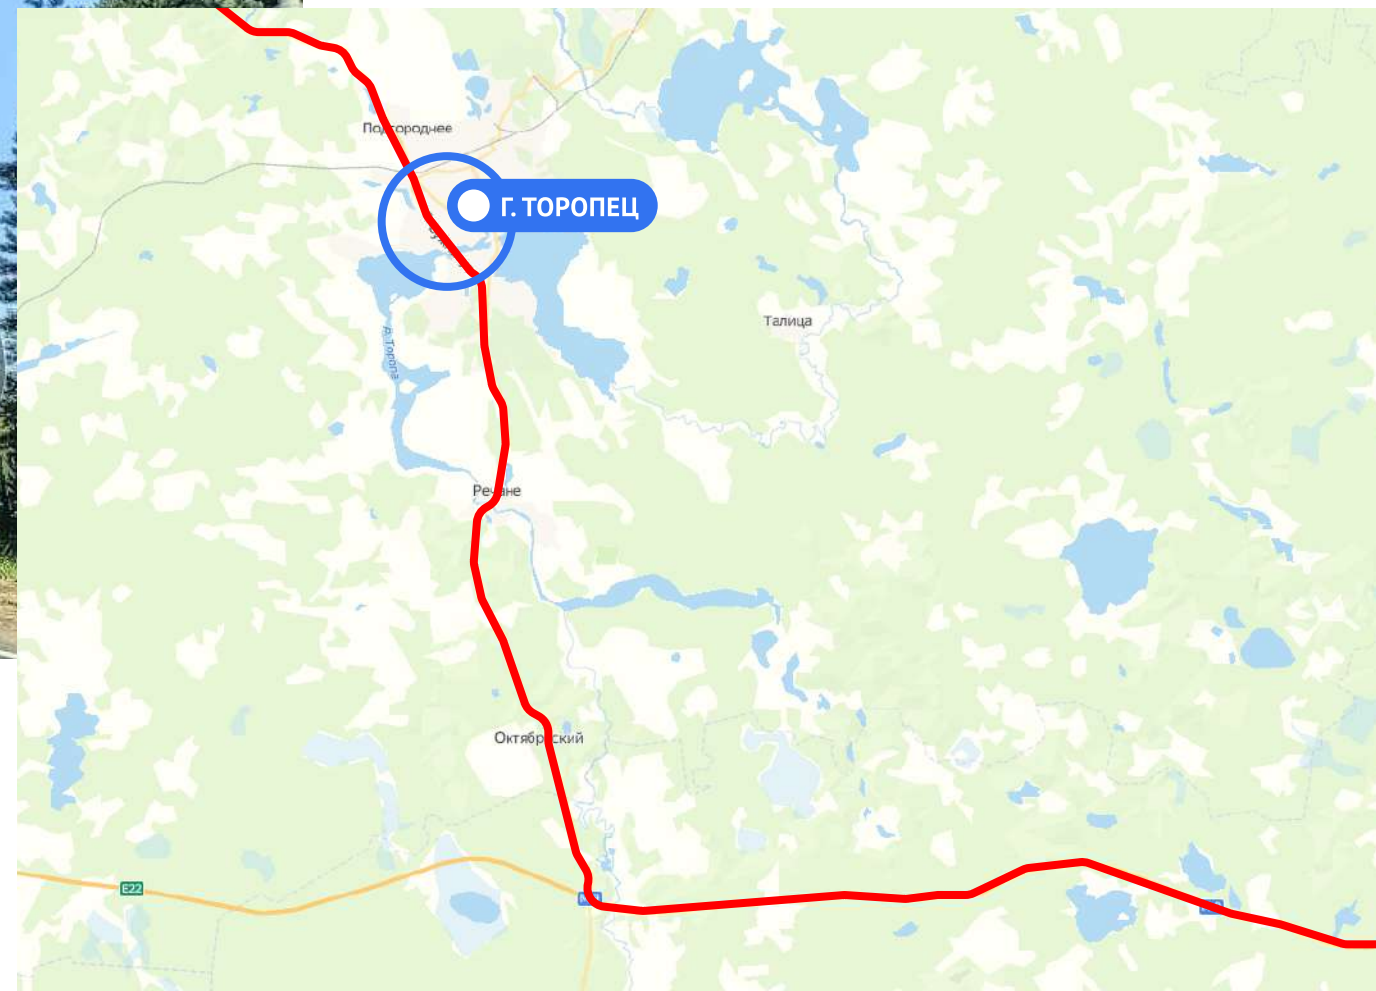

Далее направляйтесь в сторону п. Восход

M10

Д. ПОКРОВСКОЕ

П. ВОСХОД

КАК ДОЕХАТЬ НА МАШИНЕ ДО ПОСЕЛКА?

M10

3 ЭТАП

Продолжайте путь мимо г. Волоколамск,
по Новорижскому шоссе в сторону д. Князьи горы

П. ВОСХОД

Д. КНЯЖЬИ ГОРЫ

КАК ДОЕХАТЬ НА МАШИНЕ ДО ПОСЕЛКА?

4 ЭТАП

Продолжить движение прямо
через г. Зубцов

M10

Д. КНЯЖЬИ ГОРЫ

Г. ЗУБЦОВ

КАК ДОЕХАТЬ НА МАШИНЕ ДО ПОСЕЛКА?

5 ЭТАП

Продолжайте движение прямо
до поворота в сторону г. Торopez

M10

Г. ЗУБЦОВ

Г. ТОРОПЕЦ

КАК ДОЕХАТЬ НА МАШИНЕ ДО ПОСЕЛКА?

6 ЭТАП

Далее направляйтесь в сторону д.
Пожня

M10

Г. ТОРОПЕЦ

Д. ПОЖНЯ

КАК ДОЕХАТЬ НА МАШИНЕ ДО ПОСЕЛКА?

7 ЭТАП

Продолжайте движение до д. Манушкино

M10