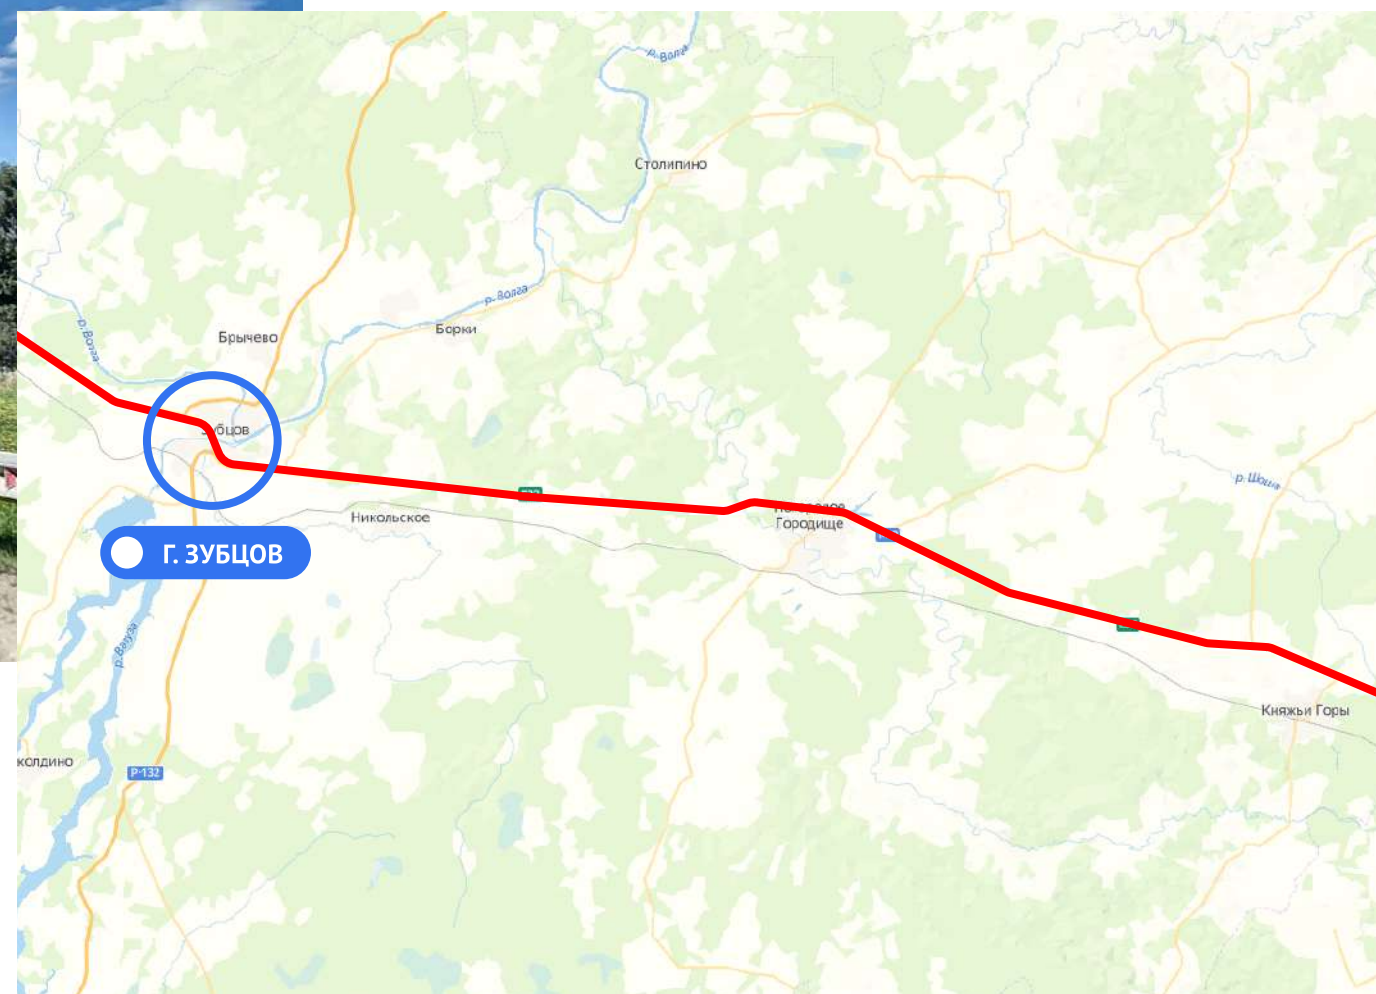

КАК ДОЕХАТЬ НА МАШИНЕ ДО ПОСЕЛКА?

4 ЭТАП

Продолжить движение прямо
через г. Зубцов

M10

Д. КНЯЖЬИ ГОРЫ

Г. ЗУБЦОВ