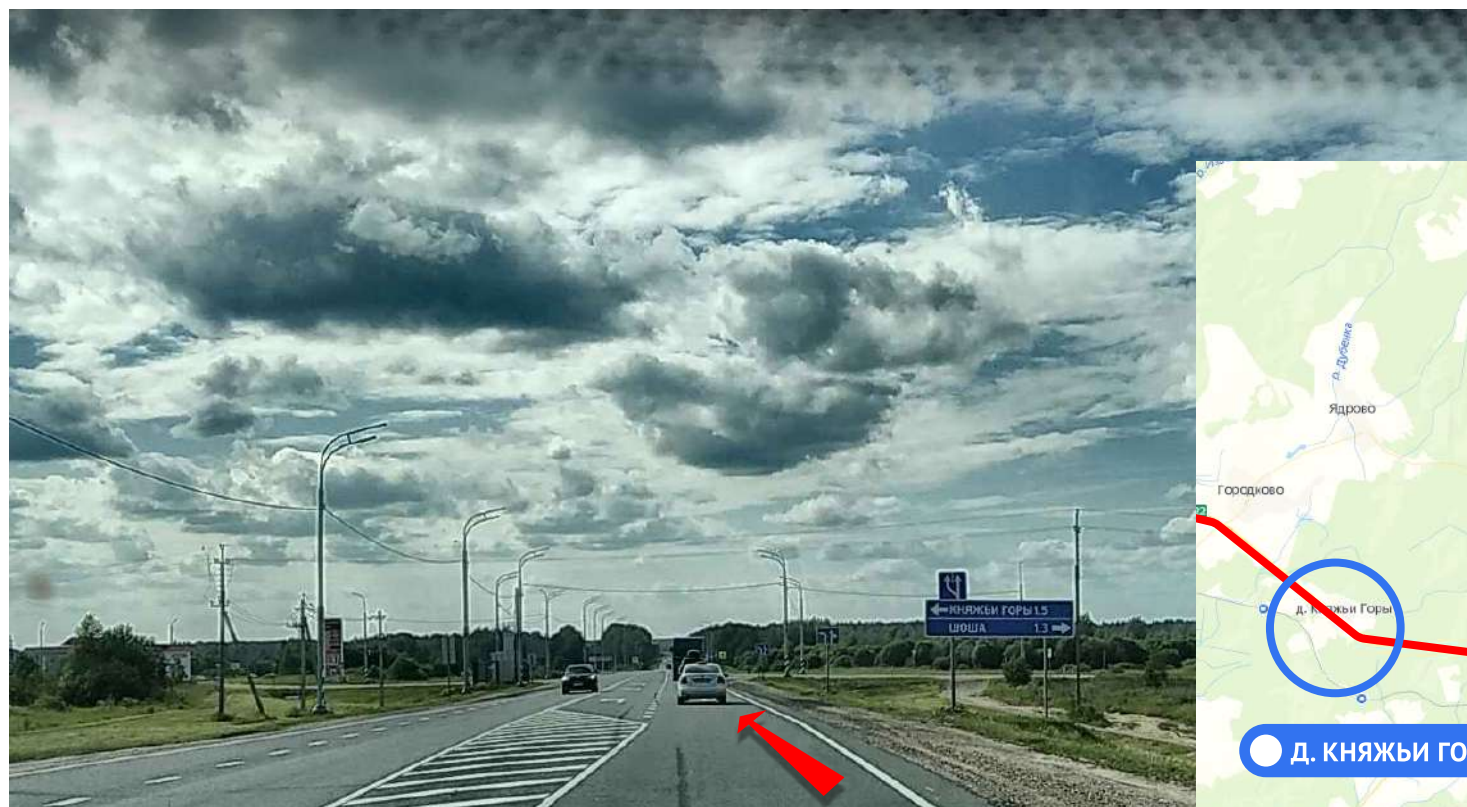

**МОЙ
ГЕКТАР**

Ясные зори

СХЕМА ПРОЕЗДА

КАК ДОЕХАТЬ НА МАШИНЕ ДО ПОСЕЛКА?

РАСШИРЕНИЕ НОВОРИЖСКОГО ШОССЕ

ВОЛОКОЛАМСК - РЖЕВ
ПОЛОСЫ: 2 → 4

По поручению президента идет расширение трассы М-9, Новорижского шоссе, с двух до четырех полос, от Волоколамска до Ржева. Кроме расширения дороги, будут проведены работы по ремонту существующей полосы, обустройству остановок общественного транспорта, установке линий электроосвещения. Расширение трассы, несомненно, позитивно скажется на развитии Тверского региона, безопасности движения и средней скорости в пути.

КАК ДОЕХАТЬ НА МАШИНЕ ДО ПОСЕЛКА?

1 ЭТАП

от МКАД по Новорижскому шоссе
до д. Покровское

НОВОРИЖСКОЕ ШОССЕ

Г. МОСКВА

Д. ПОКРОВСКОЕ

КАК ДОЕХАТЬ НА МАШИНЕ ДО ПОСЕЛКА?

2 ЭТАП

Далее направляйтесь в сторону п. Восход

M10

Д. ПОКРОВСКОЕ

П. ВОСХОД

КАК ДОЕХАТЬ НА МАШИНЕ ДО ПОСЕЛКА?

M10

3 ЭТАП

Продолжайте путь мимо г. Волоколамск,
по Новорижскому шоссе в сторону д. Князьи горы