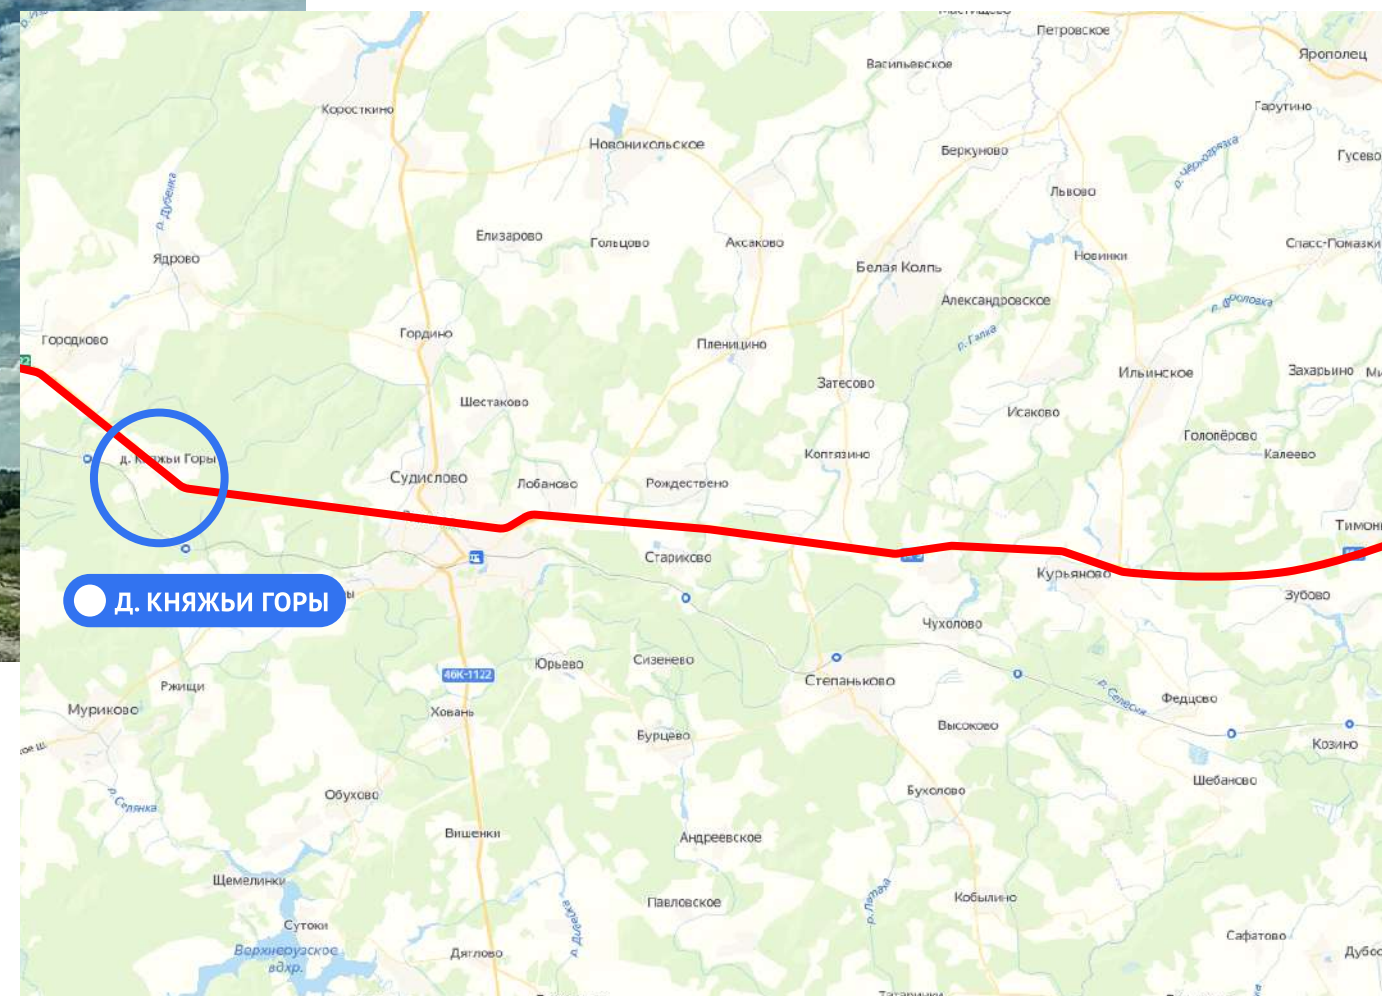

КАК ДОЕХАТЬ НА МАШИНЕ ДО ПОСЕЛКА?

1 ЭТАП

от МКАД по Новорижскому шоссе
до д. Покровское

НОВОРИЖСКОЕ ШОССЕ

Г. МОСКВА

Д. ПОКРОВСКОЕ

КАК ДОЕХАТЬ НА МАШИНЕ ДО ПОСЕЛКА?

2 ЭТАП

Далее направляйтесь в сторону п. Восход

M10

Д. ПОКРОВСКОЕ

П. ВОСХОД

КАК ДОЕХАТЬ НА МАШИНЕ ДО ПОСЕЛКА?

M10

3 ЭТАП

Продолжайте путь мимо г. Волоколамск,
по Новорижскому шоссе в сторону д. Князьи горы

КАК ДОЕХАТЬ НА МАШИНЕ ДО ПОСЕЛКА?

5 ЭТАП

Продолжайте движение прямо
до поворота в сторону г. Торopez

M10

Г. ЗУБЦОВ

Г. ТОРОПЕЦ

КАК ДОЕХАТЬ НА МАШИНЕ ДО ПОСЕЛКА?

6 ЭТАП

Далее направляйтесь в сторону д.
Пожня

M10

Г. ТОРОПЕЦ

Д. ПОЖНЯ

КАК ДОЕХАТЬ НА МАШИНЕ ДО ПОСЕЛКА?

7 ЭТАП

Продолжайте движение до д. Манушкино

M10