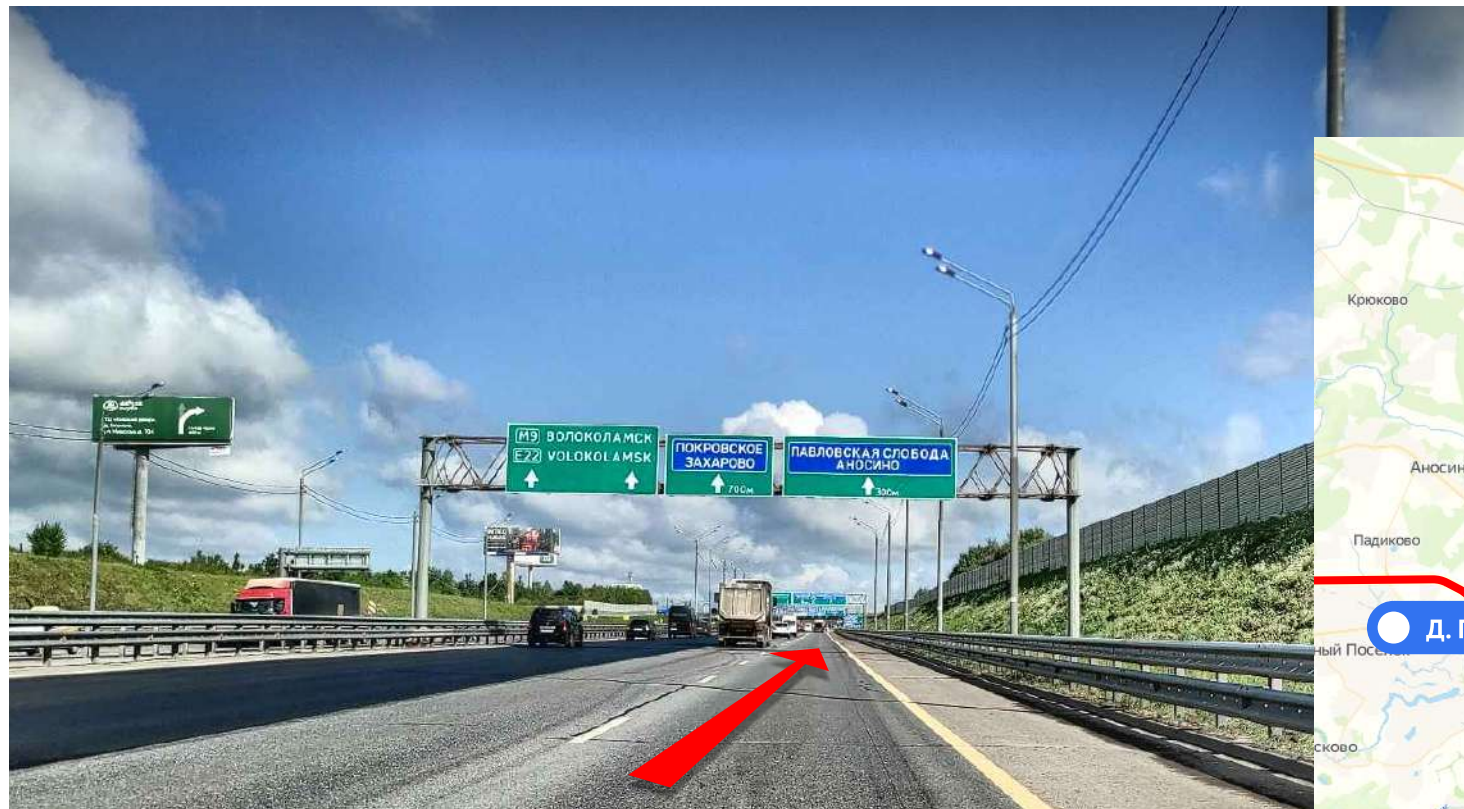

КАК ДОЕХАТЬ НА МАШИНЕ ДО ПОСЕЛКА?

1 ЭТАП

от МКАД по Новорижскому шоссе
до д. Покровское

НОВОРИЖСКОЕ ШОССЕ

Г. МОСКВА

Д. ПОКРОВСКОЕ